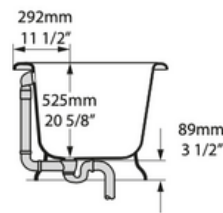

# VOLEVATCH

ORFÈVRE DU BAIN

Top View

Side View

Section AA

Front View

Section BB

Rim Detail

Tap holes can be drilled by installer  
 Armaturenlöcher können leicht vom Installateur gebohrt werden  
 Les trous de robinetterie peuvent être percés par l'installateur  
 Pueden ser perforados por el instalador  
 I fori per rubinetti possono essere perforati dall'installatore

Handcrafted with finest raw materials. Manufacture Volevatch 1 bis place Jean-Jaurès - 80130 Tully

<b>Date / Date :</b> 03/02/2023	<b>Référence : YORK</b>	<b>Echelle :</b> 1:15	
	Baignoire York 1741x795 blanc brillant York bath 1741x795 white gloss		
<b>Matière :</b> Quarricast <b>Raw Material :</b> Quarricast			Tolérances / Tolerances : +/- 5mm Unités / units : mm <sup>0</sup> /gr
			Page : 1 / 1