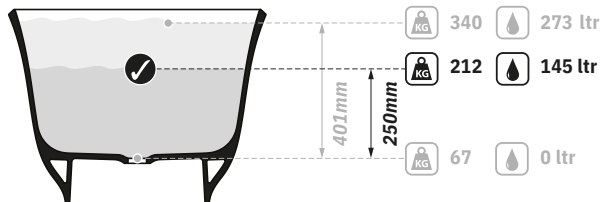

# VOLEVATCH

ORFÈVRE DU BAIN

Top View

Side View

Section AA

Front View

Section BB

Rim Detail

Tap holes can be drilled by installer  
 Armaturenlöcher können leicht vom Installateur gebohrt werden  
 Les trous de robinetterie peuvent être percés par l'installateur  
 Pueden ser perforados por el instalador  
 I fori per rubinetti possono essere perforati dall'installatore

Handcrafted with finest raw materials. Manufacture Volevatch 1 bis place Jean-Jaurès - 80130 Tully

<b>Date / Date :</b> 03/02/2023	<b>Référence : YORK</b>	<b>Echelle :</b> 1:15	
	Baignoire York 1741x795 blanc brillant York bath 1741x795 white gloss		
<b>Matière :</b> Quarricast <b>Raw Material :</b> Quarricast			Tolérances / Tolerances : +/- 5mm Unités / units : mm <sup>0</sup> /gr
			Page : 1 / 1