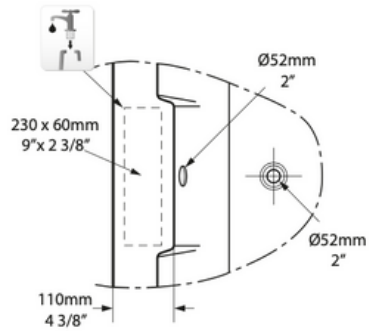

# VOLEVATCH

ORFÈVRE DU BAIN

Top View

Side View

Section AA

Front View

Section BB

Rim Detail

Tap holes can be drilled by installer  
 Armaturenlöcher können leicht vom Installateur gebohrt werden  
 Les trous de robinetterie peuvent être percés par l'installateur  
 Pueden ser perforados por el instalador  
 I fori per rubinetti possono essere perforati dall'installatore

Handcrafted with finest raw materials. Manufacture Volevatch 1 bis place Jean-Jaurès - 80130 Tully

<b>Date / Date :</b> 03/02/2023	<b>Référence : YORK</b>	<b>Echelle :</b> 1:15	
	Baignoire York 1741x795 blanc brillant York bath 1741x795 white gloss		
<b>Matière :</b> Quarricast <b>Raw Material :</b> Quarricast			Tolérances / Tolerances : +/- 5mm Unités / units : mm <sup>0</sup> /gr
			Page : 1 / 1