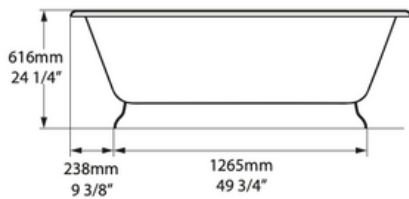

# VOLEVATCH

ORFÈVRE DU BAIN

Top View

Side View

Section AA

Front View

Section BB

Rim Detail

Handcrafted with finest raw materials. Manufacture Volevatch 1 bis place Jean-Jaurès - 80130 Tully

<b>Date / Date :</b> 03/02/2023	<b>Référence : YORK</b>	<b>Echelle :</b> 1:15	
	Baignoire York 1741x795 blanc brillant York bath 1741x795 white gloss		
<b>Matière :</b> Quarricast <b>Raw Material :</b> Quarricast			Tolérances / Tolerances : +/- 5mm Unités / units : mm <sup>0</sup> /gr
			Page : 1 / 1