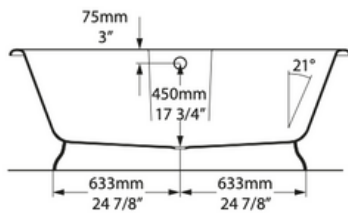

# VOLEVATCH

ORFÈVRE DU BAIN

Top View

Side View

Section AA

Front View

Section BB

Rim Detail

Handcrafted with finest raw materials. Manufacture Volevatch 1 bis place Jean-Jaurès - 80130 Tully

<b>Date / Date :</b> 03/02/2023	<b>Référence : YORK</b>	<b>Echelle :</b> 1:15	
	Baignoire York 1741x795 blanc brillant York bath 1741x795 white gloss		
<b>Matière :</b> Quarricast <b>Raw Material :</b> Quarricast			Tolérances / Tolerances : +/- 5mm Unités / units : mm <sup>0</sup> /gr
			Page : 1 / 1