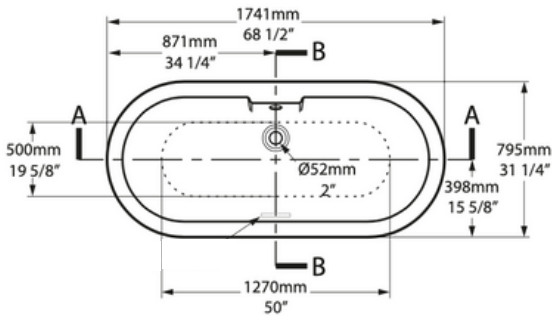

# VOLEVATCH

ORFÈVRE DU BAIN

Top View

Side View

Section AA

Front View

Section BB

Rim Detail

Tap holes can be drilled by installer  
 Armaturenlöcher können leicht vom Installateur gebohrt werden  
 Les trous de robinetterie peuvent être percés par l'installateur  
 Pueden ser perforados por el instalador  
 I fori per rubinetti possono essere perforati dall'installatore

Handcrafted with finest raw materials. Manufacture Volevatch 1 bis place Jean-Jaurès - 80130 Tully

<b>Date / Date :</b> 03/02/2023	<b>Référence : YORK</b>	<b>Echelle :</b> 1:15	
	Baignoire York 1741x795 blanc brillant York bath 1741x795 white gloss		
<b>Matière :</b> Quarricast <b>Raw Material :</b> Quarricast			Tolérances / Tolerances : +/- 5mm Unités / units : mm <sup>0</sup> /gr
			Page : 1 / 1