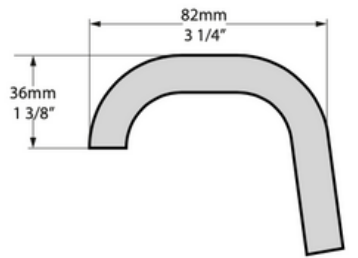

# VOLEVATCH

ORFÈVRE DU BAIN

Top View

Side View

Section AA

Front View

Section BB

Rim Detail

Handcrafted with finest raw materials. Manufacture Volevatch 1 bis place Jean-Jaurès - 80130 Tully

<b>Date / Date :</b> 03/02/2023	<b>Référence : YORK</b>	<b>Echelle :</b> 1:15	
	Baignoire York 1741x795 blanc brillant York bath 1741x795 white gloss		
<b>Matière :</b> Quarricast <b>Raw Material :</b> Quarricast			Tolérances / Tolerances : +/- 5mm Unités / units : mm <sup>0</sup> /gr
			Page : 1 / 1