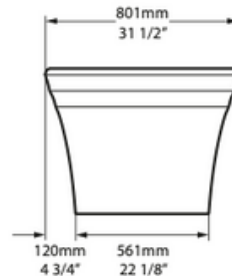

VOLEVATCH

ORFÈVRE DU BAIN

Top View

Front View

Section BB

Side View

Section AA

Rim Detail

Handcrafted with finest raw materials. Manufacture Volevatch 1 bis place Jean-Jaurès - 80130 Tully

Date / Date : 03/02/2023	Référence : WARNDON		Echelle : 1:15	
	Baignoire Warndon 1702x801 blanc brillant Warndon bath 1702x801 white gloss			
Matière : Quarricast Raw Material : Quarricast			Format : A4	Tolérances / Tolerances : +/- 5mm Unités / units : mm ⁰ /gr
				Page : 1 / 1