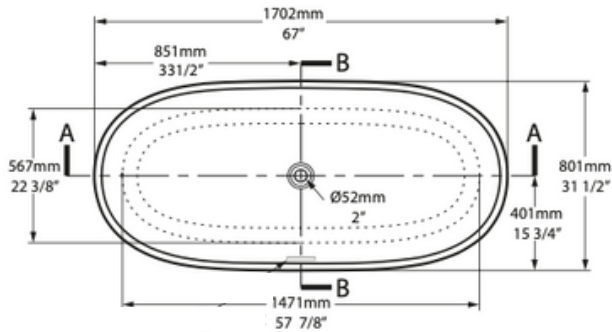

VOLEVATCH

ORFÈVRE DU BAIN

Top View

Front View

Section BB

Side View

Section AA

Rim Detail

Handcrafted with finest raw materials. Manufacture Volevatch 1 bis place Jean-Jaurès - 80130 Tully

Date / Date : 03/02/2023	Référence : WARNDON		Echelle : 1:15	
	Baignoire Warndon 1702x801 blanc brillant Warndon bath 1702x801 white gloss			
Matière : Quarricast Raw Material : Quarricast			Format : A4	Tolérances / Tolerances : +/- 5mm Unités / units : mm ⁰ /gr
				Page : 1 / 1