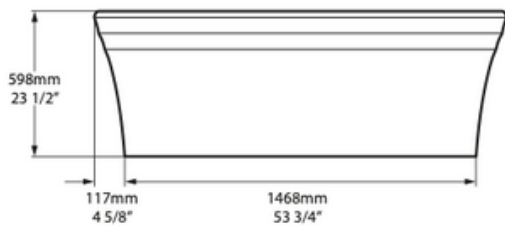

VOLEVATCH

ORFÈVRE DU BAIN

Top View

Front View

Section BB

Side View

Section AA

Rim Detail

Handcrafted with finest raw materials. Manufacture Volevatch 1 bis place Jean-Jaurès - 80130 Tully

Date / Date : 03/02/2023	Référence : WARNDON		Echelle : 1:15	
	Baignoire Warndon 1702x801 blanc brillant Warndon bath 1702x801 white gloss			
Matière : Quarricast Raw Material : Quarricast			Format : A4	Tolérances / Tolerances : +/- 5mm Unités / units : mm ⁰ /gr
				Page : 1 / 1