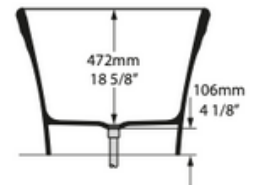

VOLEVATCH

ORFÈVRE DU BAIN

Top View

Front View

Section BB

Side View

Section AA

Rim Detail

Handcrafted with finest raw materials. Manufacture Volevatch 1 bis place Jean-Jaurès - 80130 Tully

Date / Date : 03/02/2023	Référence : WARNDON		Echelle : 1:15	
	Baignoire Warndon 1702x801 blanc brillant Warndon bath 1702x801 white gloss			
Matière : Quarricast Raw Material : Quarricast			Format : A4	Tolérances / Tolerances : +/- 5mm Unités / units : mm ⁰ /gr
				Page : 1 / 1