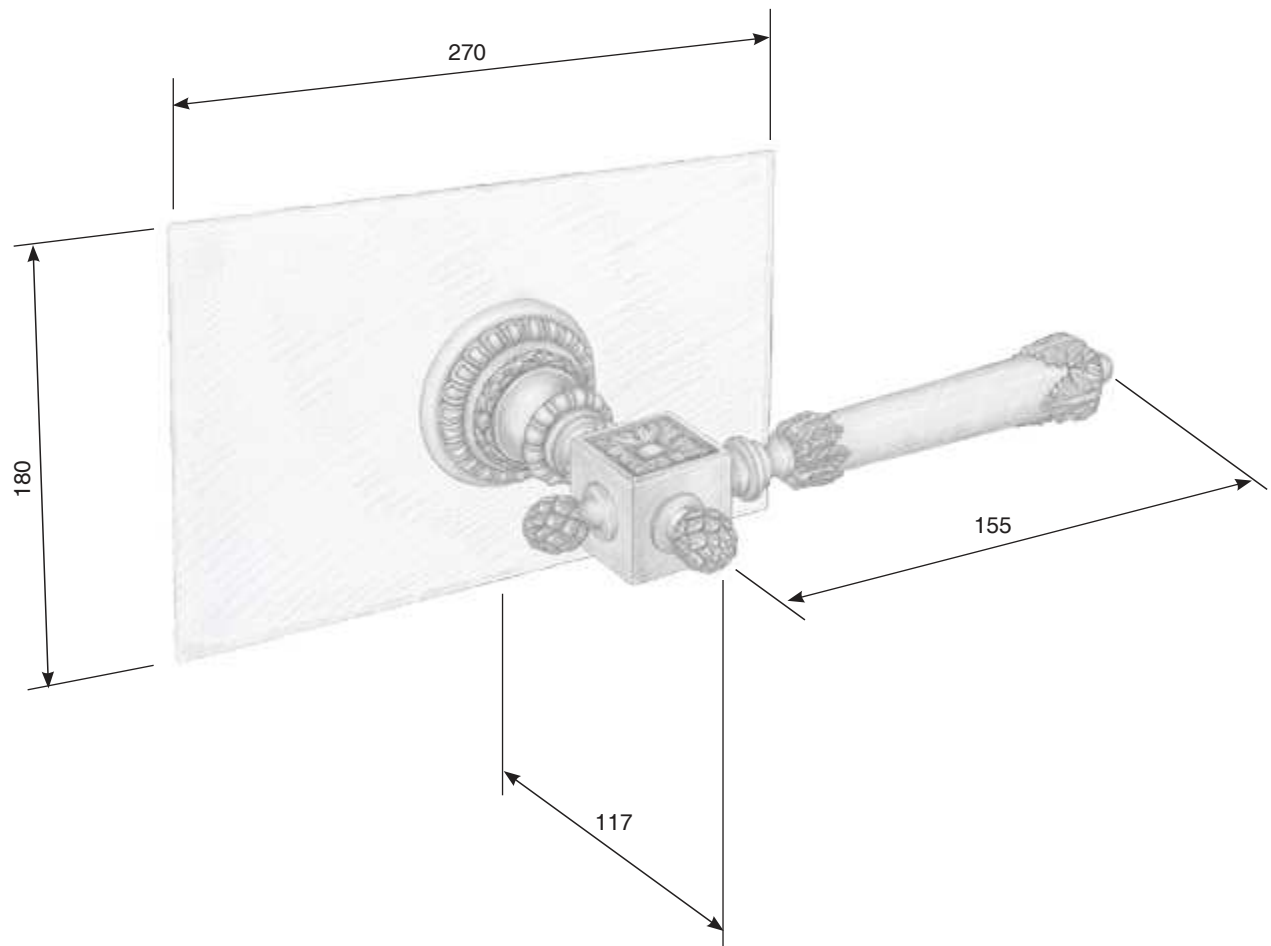

VOLEVATCH

ORFÈVRE DU BAIN

SÉRIE LIMITÉE VERSAILLES

V/SN-08-M1

Plaque de propreté 270x180 mm avec manette de déclenchement Versailles pour système GEBERIT

Versailles Decorative plate and flushing lever handle for GEBERIT system

Toutes les mesures sont en millimètres +/- 5mm

All measurements are in millimetres +/- 5mm

GALERIE VOLEVATCH

108, rue du Cherche Midi
75006 Paris
Tél. : +33 (0)1 42 22 42 55
Fax : +33 (0)1 42 22 15 77
info@volevatch.fr
www.volevatch