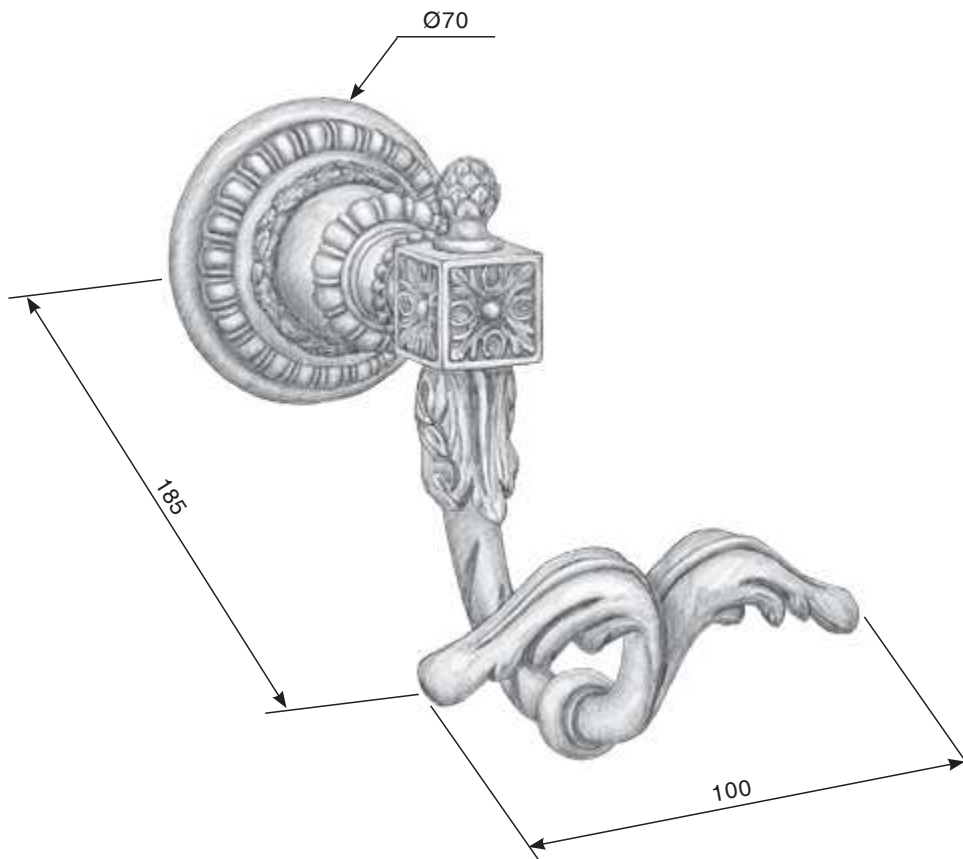

VOLEVATCH

ORFÈVRE DU BAIN

SÉRIE LIMITÉE VERSAILLES

V/PA-19-00

Patère

Hook

Toutes les mesures sont en millimètres +/- 5mm

All measurements are in millimetres +/- 5mm