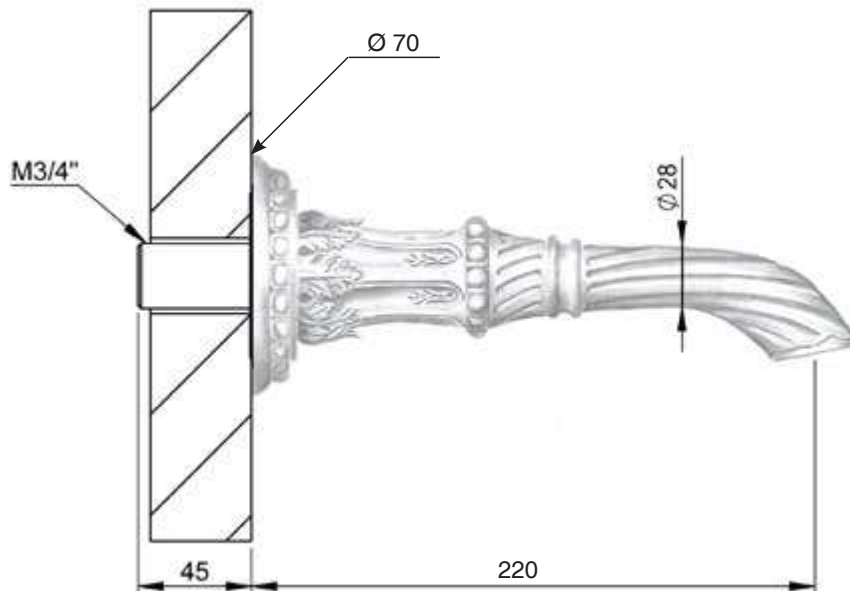

VOLEVATCH

ORFÈVRE DU BAIN

SÉRIE LIMITÉE VERSAILLES

V/D6-B9-00

Bec lavabo mural

Wall-mounted basin tub

Toutes les mesures sont en millimètres +/- 5mm

All measurements are in millimetres +/- 5mm