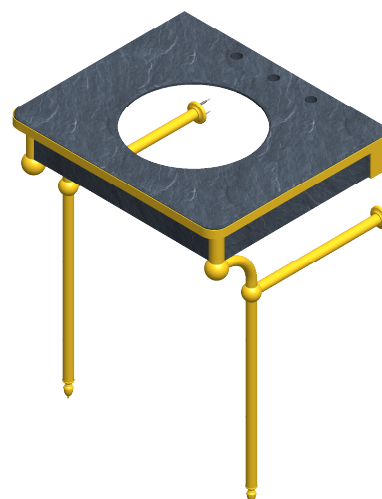

VOLEVATCH

ORFÈVRE DU BAIN

Handcrafted with finest raw materials. Manufacture Volevatch 1 bis place Jean-Jaurès - 80130 Tully

Date / Date :
08/06/2010

Référence : **SIDONIE-070**

Echelle :
1:18

Table de toilette Sidonie 70cm en ardoise

Tolérances / Tolerances : +/- 5mm
Unités / units : mm²/gr

Sidonie Vanity table with slate top, 70cm

Format :
A4

Page : 1 / 1

Matière : Laiton / ardoise
Raw Material : Brass / slate