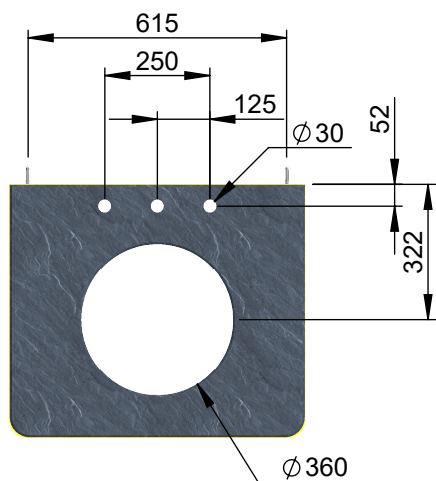

VOLEVATCH

ORFÈVRE DU BAIN

Handcrafted with finest raw materials. Manufacture Volevatch 1 bis place Jean-Jaurès - 80130 Tully

Date / Date :
08/06/2010

Référence : **SIDONIE-070**

Echelle :
1:18

Table de toilette Sidonie 70cm en ardoise

Tolérances / Tolerances : +/- 5mm
Unités / units : mm²/gr

Sidonie Vanity table with slate top, 70cm

Format :
A4

Page : 1 / 1

Matière : Laiton / ardoise
Raw Material : Brass / slate