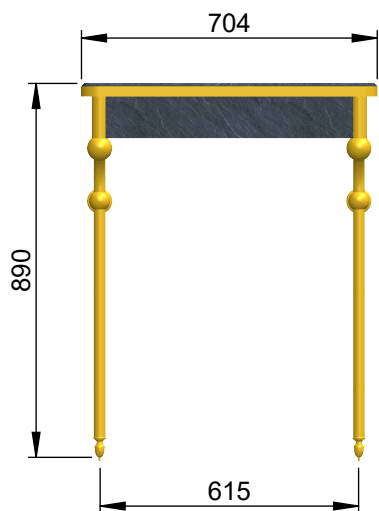

VOLEVATCH

ORFÈVRE DU BAIN

Handcrafted with finest raw materials. Manufacture Volevatch 1 bis place Jean-Jaurès - 80130 Tully

Date / Date :
08/06/2010

Référence : **SIDONIE-070**

Echelle :
1:18

Table de toilette Sidonie 70cm en ardoise

Tolérances / Tolerances : +/- 5mm
Unités / units : mm²/gr

Sidonie Vanity table with slate top, 70cm

Format :
A4

Page : 1 / 1

Matière : Laiton / ardoise
Raw Material : Brass / slate