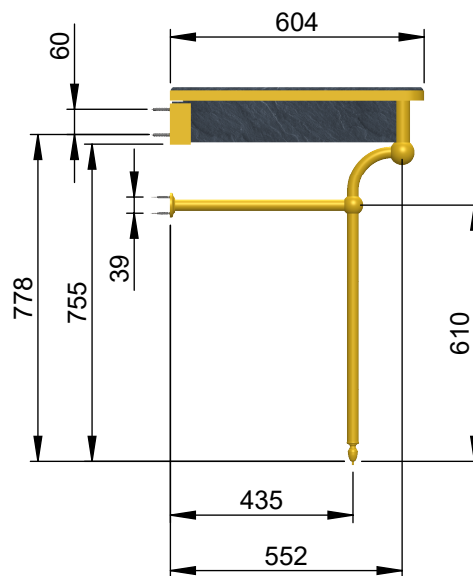

VOLEVATCH

ORFÈVRE DU BAIN

Handcrafted with finest raw materials. Manufacture Volevatch 1 bis place Jean-Jaurès - 80130 Tully

Date / Date :
08/06/2010

Référence : **SIDONIE-070**

Echelle :
1:18

Table de toilette Sidonie 70cm en ardoise

Tolérances / Tolerances : +/- 5mm
Unités / units : mm²/gr

Sidonie Vanity table with slate top, 70cm

Format :
A4

Page : 1 / 1

Matière : Laiton / ardoise
Raw Material : Brass / slate