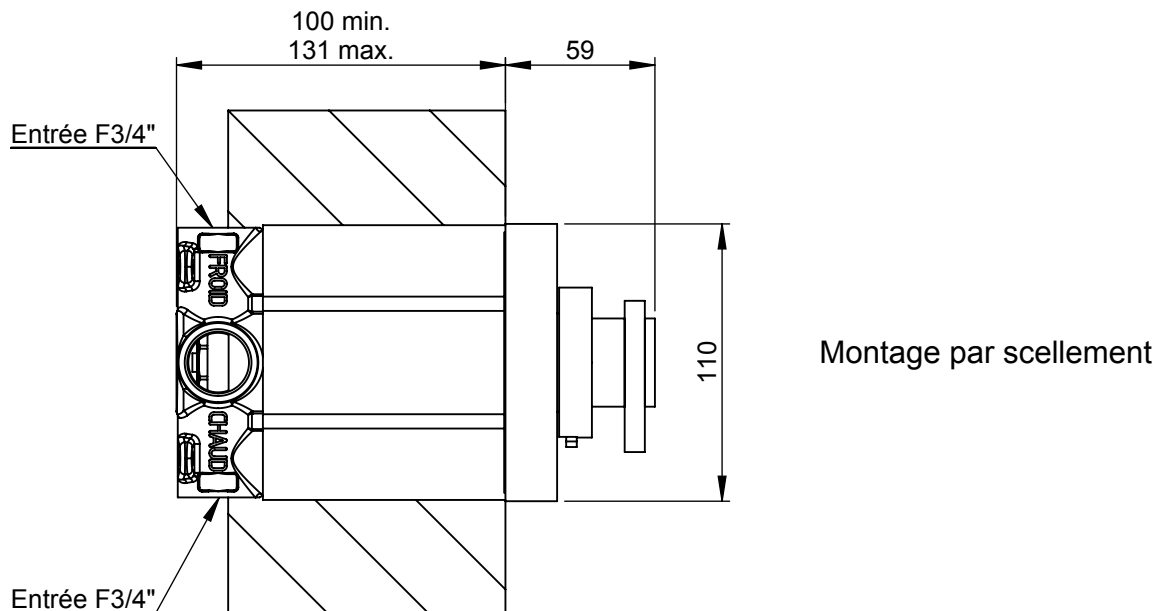

VOLEVATCH

ORFÈVRE DU BAIN

Handcrafted with finest raw materials. Manufacture Volevatch 1 bis place Jean-Jaurès - 80130 Tully

Date / Date :

21/09/2010

Référence : S-RM-T2-01

Mitigeur thermostatique mural

T2 thermostatic valve

Echelle :

1:3

Format :

A4

Tolérances / Tolerances : +/- 5mm
Unités / units : mm⁰/gr

Page : 1 / 1

Matière : Laiton massif
Raw Material : Massif brass