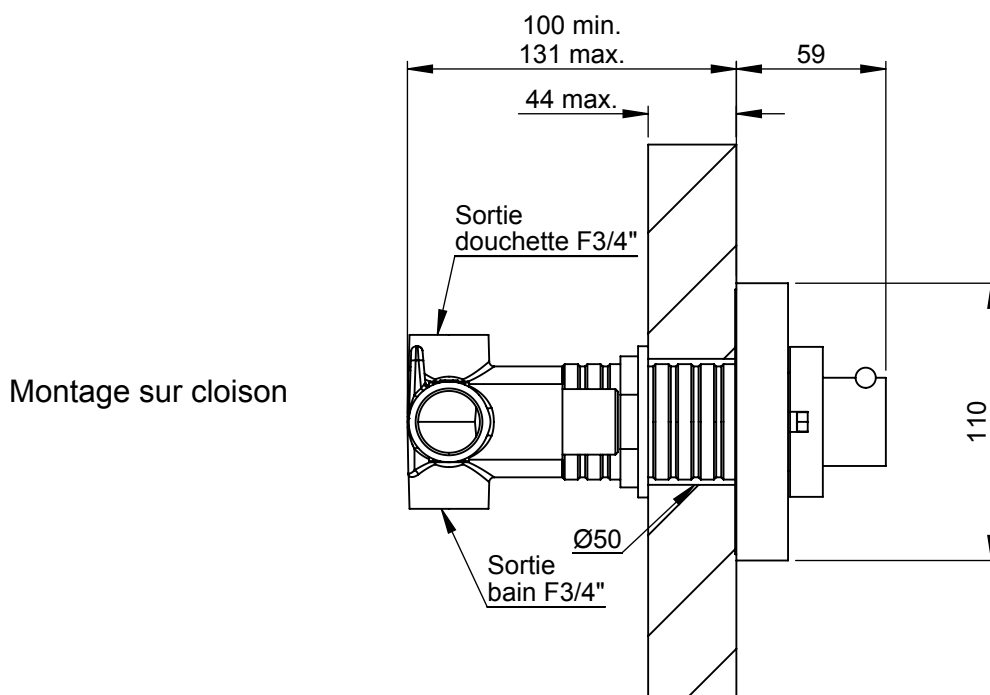

VOLEVATCH

ORFÈVRE DU BAIN

Handcrafted with finest raw materials. Manufacture Volevatch 1 bis place Jean-Jaurès - 80130 Tully

Date / Date :

21/09/2010

Référence : S-RM-T2-01

Mitigeur thermostatique mural

T2 thermostatic valve

Echelle :

1:3

Format :

A4

Tolérances / Tolerances : +/- 5mm
Unités / units : mm⁰/gr

Page : 1 / 1

Matière : Laiton massif
Raw Material : Massif brass