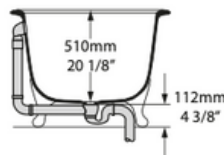

# VOLEVATCH

ORFÈVRE DU BAIN

Top View

Side View

Front View

Section AA

Section BB

Rim Detail

Handcrafted with finest raw materials. Manufacture Volevatch 1 bis place Jean-Jaurès - 80130 Tully

<b>Date / Date :</b> 03/02/2023	<b>Référence : RADFORD</b>	<b>Echelle :</b> 1:15	
	Baignoire Radford 1902x910 blanc brillant Radford bath 1902x910 white gloss		
<b>Matière :</b> Quarricast <b>Raw Material :</b> Quarricast			Tolérances / Tolerances : +/- 5mm Unités / units : mm <sup>0</sup> /gr
			Page : 1 / 1