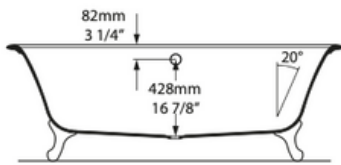

# VOLEVATCH

ORFÈVRE DU BAIN

Top View

Side View

Front View

Section AA

Section BB

Rim Detail

Handcrafted with finest raw materials. Manufacture Volevatch 1 bis place Jean-Jaurès - 80130 Tully

<b>Date / Date :</b> 03/02/2023	<b>Référence : RADFORD</b>	<b>Echelle :</b> 1:15	
	Baignoire Radford 1902x910 blanc brillant Radford bath 1902x910 white gloss		
<b>Matière :</b> Quarricast <b>Raw Material :</b> Quarricast			Tolérances / Tolerances : +/- 5mm Unités / units : mm <sup>0</sup> /gr
			Page : 1 / 1