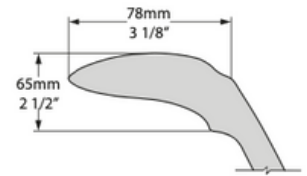

# VOLEVATCH

ORFÈVRE DU BAIN

Top View

Side View

Front View

Section AA

Section BB

Rim Detail

Handcrafted with finest raw materials. Manufacture Volevatch 1 bis place Jean-Jaurès - 80130 Tully

<b>Date / Date :</b> 03/02/2023	<b>Référence : RADFORD</b>	<b>Echelle :</b> 1:15	
	Baignoire Radford 1902x910 blanc brillant Radford bath 1902x910 white gloss		
<b>Matière :</b> Quarricast <b>Raw Material :</b> Quarricast			Tolérances / Tolerances : +/- 5mm Unités / units : mm <sup>0</sup> /gr
			Page : 1 / 1