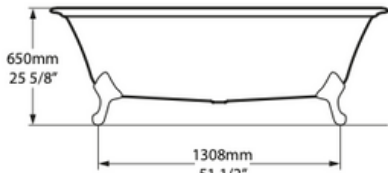

# VOLEVATCH

ORFÈVRE DU BAIN

Top View

Side View

Front View

Section AA

Section BB

Rim Detail

Handcrafted with finest raw materials. Manufacture Volevatch 1 bis place Jean-Jaurès - 80130 Tully

<b>Date / Date :</b> 03/02/2023	<b>Référence : RADFORD</b>	<b>Echelle :</b> 1:15	
	Baignoire Radford 1902x910 blanc brillant Radford bath 1902x910 white gloss		
<b>Matière :</b> Quarricast <b>Raw Material :</b> Quarricast			Tolérances / Tolerances : +/- 5mm Unités / units : mm <sup>0</sup> /gr
			Page : 1 / 1