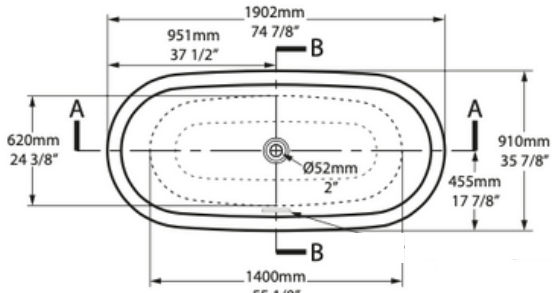

# VOLEVATCH

ORFÈVRE DU BAIN

Top View

Side View

Front View

Section AA

Section BB

Rim Detail

Handcrafted with finest raw materials. Manufacture Volevatch 1 bis place Jean-Jaurès - 80130 Tully

<b>Date / Date :</b> 03/02/2023	<b>Référence : RADFORD</b>	<b>Echelle :</b> 1:15	
	Baignoire Radford 1902x910 blanc brillant Radford bath 1902x910 white gloss		
<b>Matière :</b> Quarricast <b>Raw Material :</b> Quarricast			Tolérances / Tolerances : +/- 5mm Unités / units : mm <sup>0</sup> /gr
			Page : 1 / 1