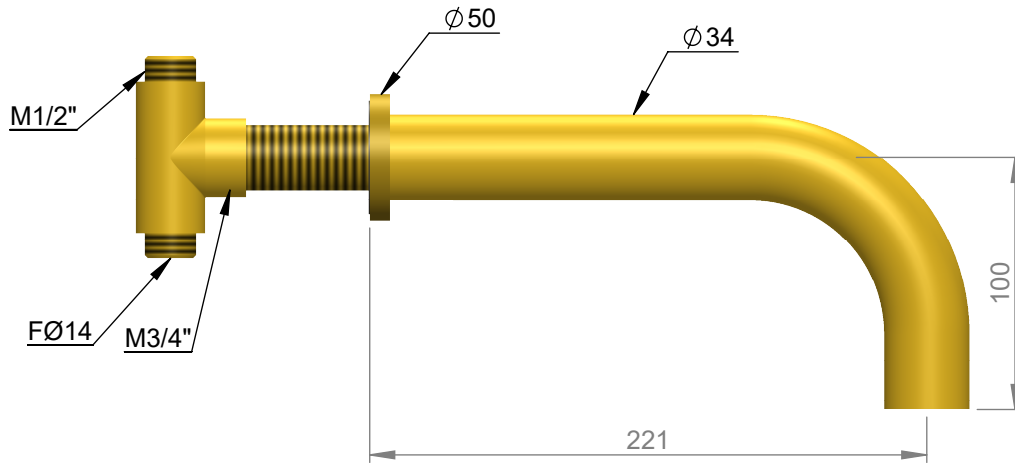

VOLEVATCH

ORFÈVRE DU BAIN

8 L/min

Handcrafted with finest raw materials. Manufacture Volevatch 1 bis place Jean-Jaurès - 80130 Tully

Date / Date :
06/07/2010

Référence : P/F1-B7-M1

Echelle :
1:3

Mélangeur cuisine Ø34 mural

Tolérances / Tolerances : +/- 5mm
Unités / units : mm³/gr

Wall-mounted kitchen mixer

Format :
A4

Page : 1 / 1

Matière : Laiton massif
Raw Material : Massive brass