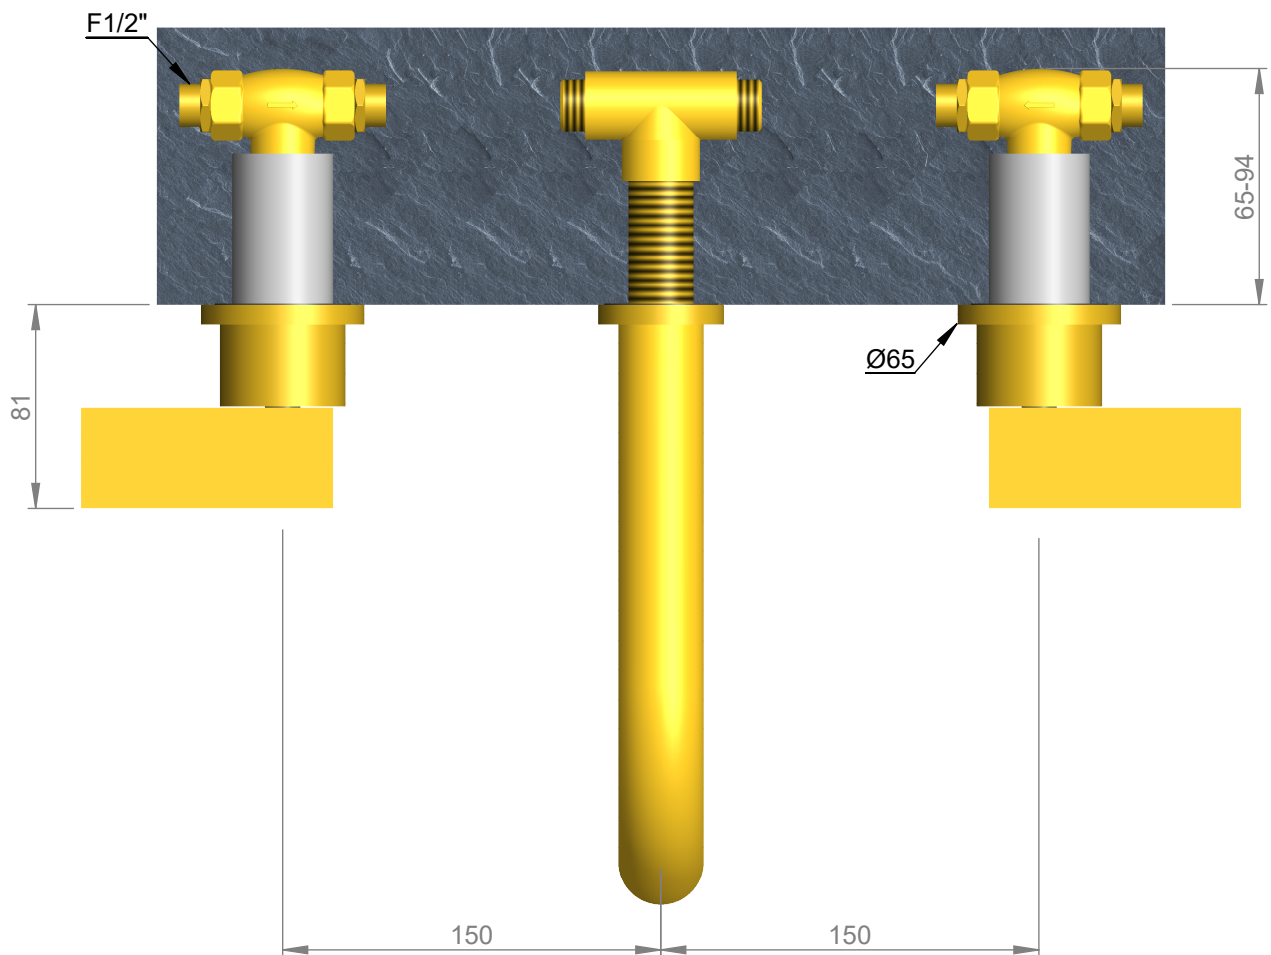

VOLEVATCH

ORFÈVRE DU BAIN

8 L/min

Handcrafted with finest raw materials. Manufacture Volevatch 1 bis place Jean-Jaurès - 80130 Tully

Date / Date :
06/07/2010

Référence : P/F1-B7-M1

Echelle :
1:3

Mélangeur cuisine Ø34 mural

Tolérances / Tolerances : +/- 5mm
Unités / units : mm³/gr

Wall-mounted kitchen mixer

Format :
A4

Page : 1 / 1

Matière : Laiton massif
Raw Material : Massive brass