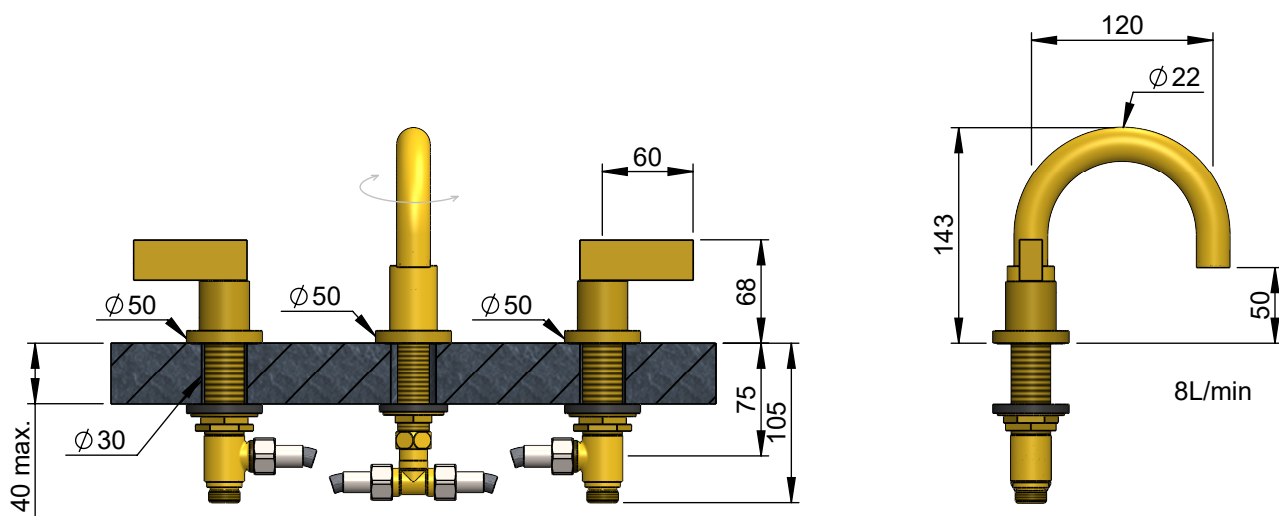

VOLEVATCH

ORFÈVRE DU BAIN

8L/min

Handcrafted with finest raw materials. Manufacture Volevatch 1 bis place Jean-Jaurès - 80130 Tully

Date / Date :
01/07/2010

Référence : P/D8-E4-P0

Echelle :
1:5

Mélangeur lave-mains 3 trous sur plan Ø22
Deck-mounted 3-hole mixer with integrated drain

Tolérances / Tolerances : +/- 5mm
Unités / units : mm/°/gr

Matière : Laiton massif
Raw Material : Massive brass

Format :
A4

Page : 1 / 1