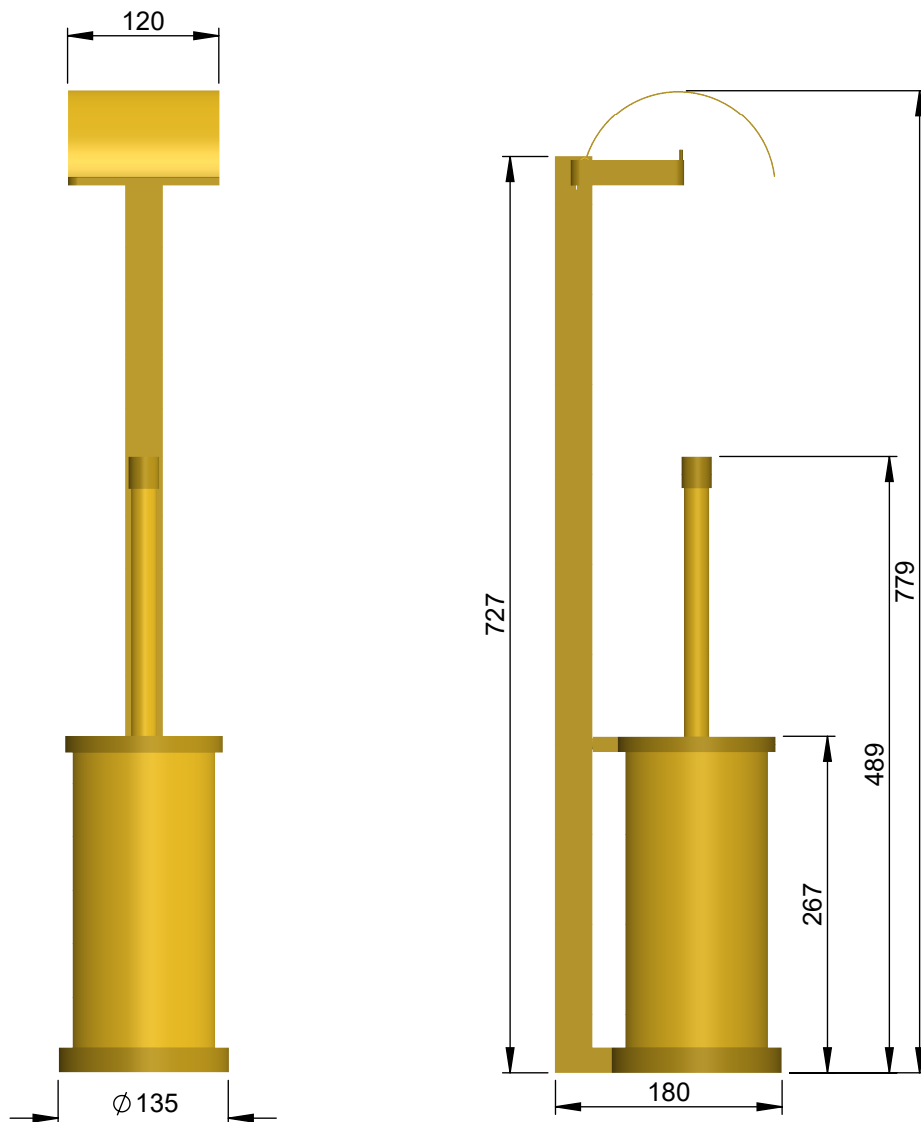

VOLEVATCH

ORFÈVRE DU BAIN

Handcrafted with finest raw materials. Manufacture Volevatch 1 bis place Jean-Jaurès - 80130 Tully

Date / Date :
27/10/2011

Référence : P/BL-45-00

Echelle :

1:6

Tolérances / Tolerances : +/- 5mm
Unités / units : mm/°/gr

Combiné pot à balai & dévidoir
Freestanding brush & paper holder

Format :
A4

Page : 1 / 1

Matière : Laiton massif
Raw Material : Massive brass