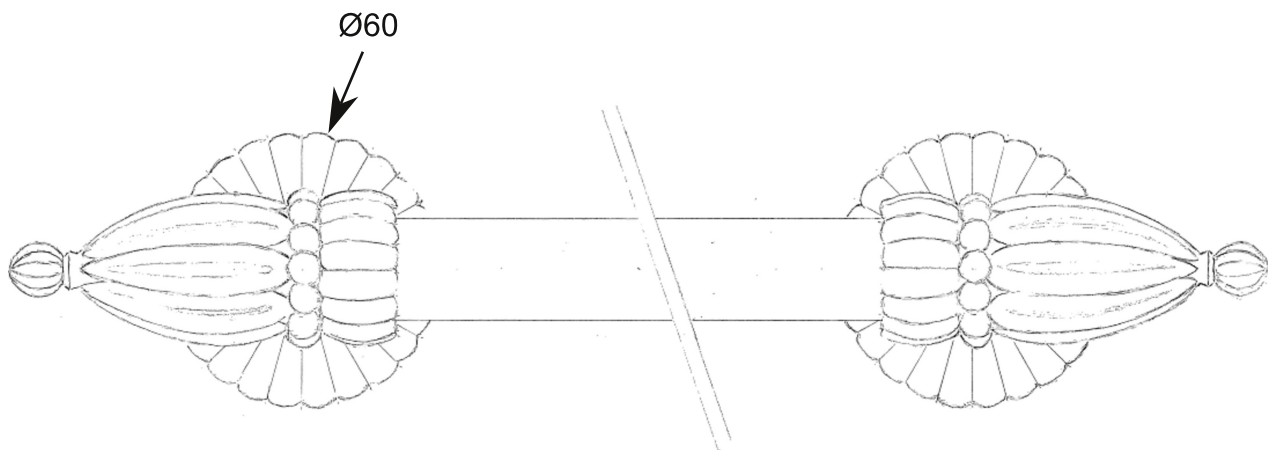

VOLEVATCH

ORFÈVRE DU BAIN

Handcrafted with finest raw materials. Manufacture Volevatch 1 bis place Jean-Jaurès - 80130 Tully

<u>Date / Date :</u> 06/11/2019	Référence : O/SE-60-00		Echelle : 1:1	 Tolérances / Tolerances : +/- 5mm Unités / units : mm/°/gr
	Barre porte serviette, 600mm, barre verre Oiseaux 600mm towel rail and glass rod			
<u>Matière :</u> Raw Material :	Laiton massif Massive brass		Page : 1 / 1	