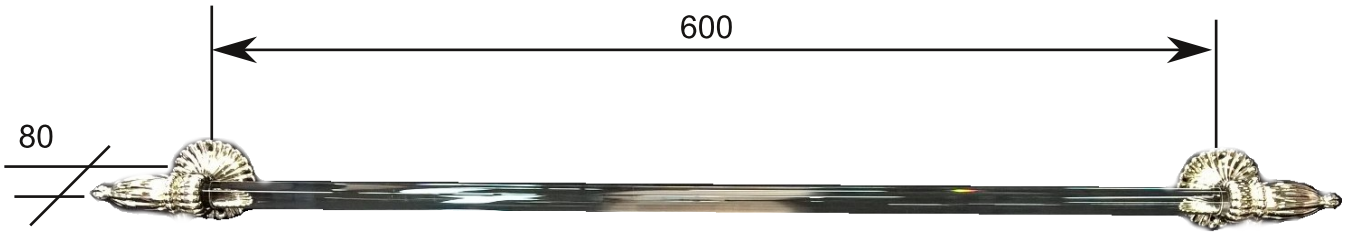

VOLEVATCH

ORFÈVRE DU BAIN

Handcrafted with finest raw materials. Manufacture Volevatch 1 bis place Jean-Jaurès - 80130 Tully

<u>Date / Date :</u> 06/11/2019	Référence : O/SE-60-00		Echelle : 1:1	 Tolérances / Tolerances : +/- 5mm Unités / units : mm/°/gr
	Barre porte serviette, 600mm, barre verre Oiseaux 600mm towel rail and glass rod			
<u>Matière :</u> Raw Material :	Laiton massif Massive brass		Page : 1 / 1	