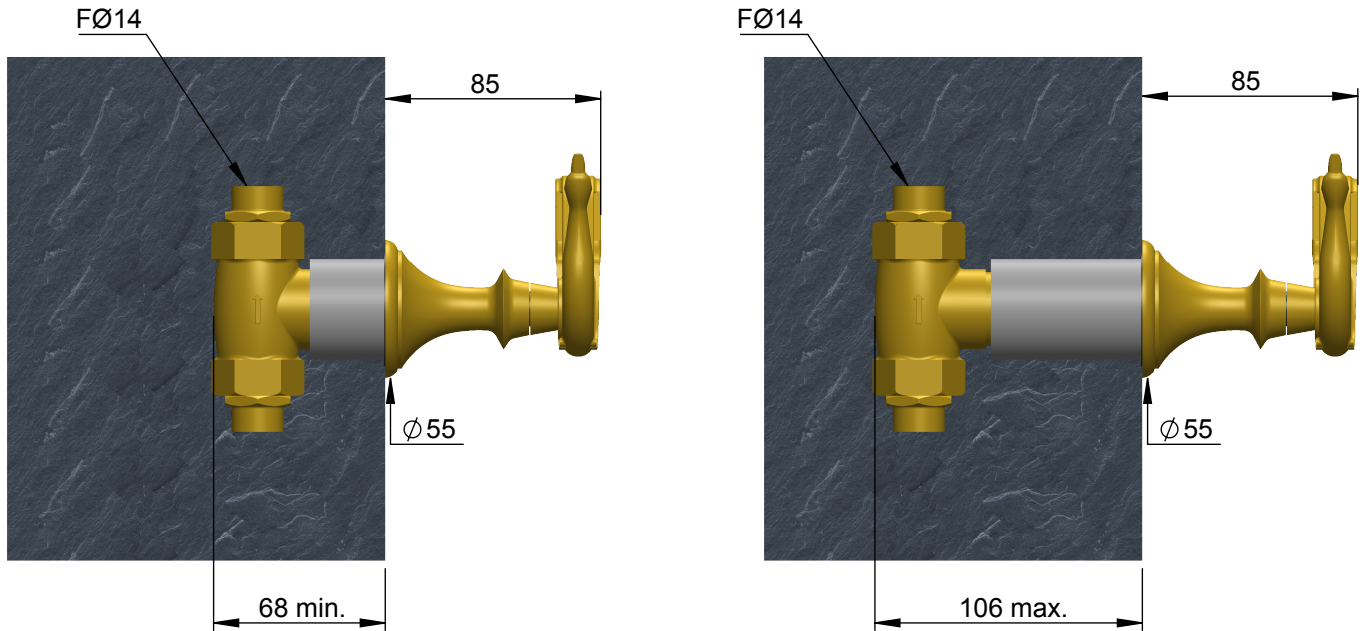

VOLEVATCH

ORFÈVRE DU BAIN

Montage par scellement
Sealing Installation

Montage sur cloison à la demande
Wall mounting on request

Handcrafted with finest raw materials. Manufacture Volevatch 1 bis place Jean-Jaurès - 80130 Tully

<u>Date / Date :</u> 30/07/2020	Référence : O/RM-00-M2	<u>Echelle :</u> 1:3	 Tolérances / Tolerances : +/- 5mm Unités / units : mm ² /gr
	Collection Oiseaux du Paradis éditée en série limitée Robinet bain/douche mural 3/4, fermeture standard Concealed 3/4" shut-off valve, standard closing	<u>Format :</u> A4	
<u>Matière :</u> <u>Raw Material :</u>	Laiton massif Massive brass		