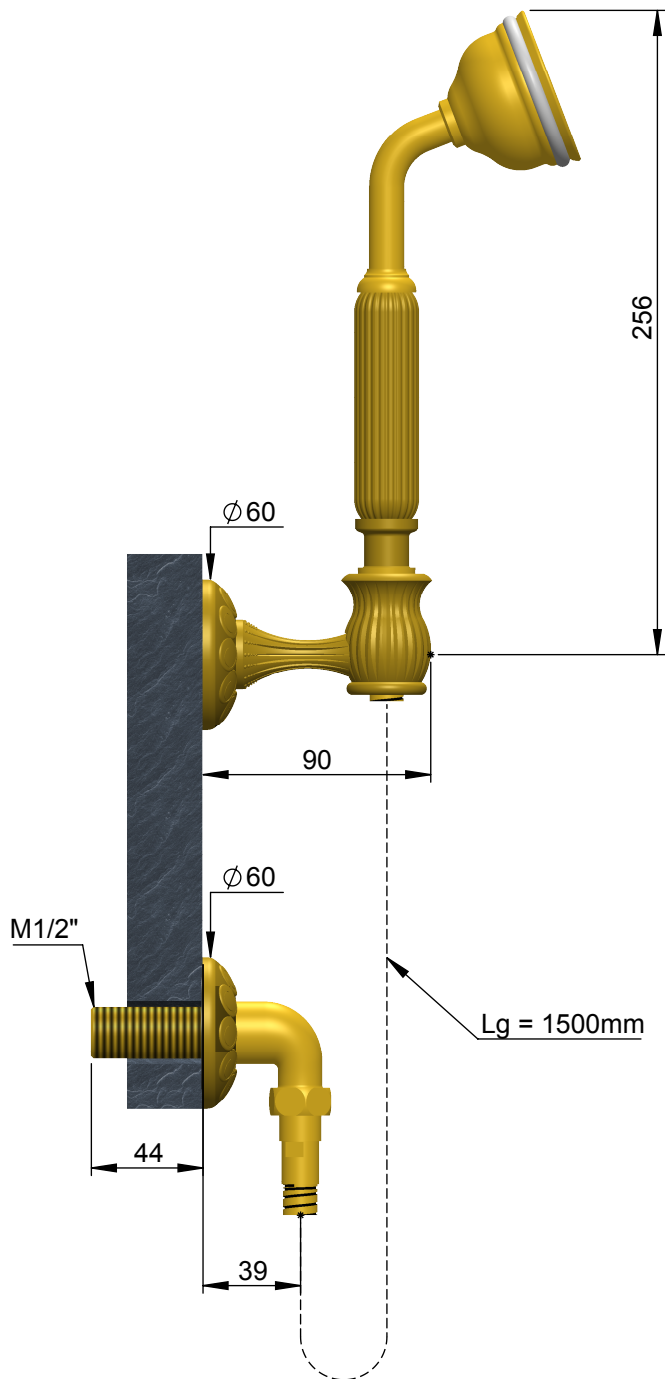

VOLEVATCH

ORFÈVRE DU BAIN

Handcrafted with finest raw materials. Manufacture Volevatch 1 bis place Jean-Jaurès - 80130 Tully

Date / Date :
30/07/2020

Référence : O/DT-00-02

Echelle :

1:3

Collection Oiseaux du Paradis éditée en série limitée

Douchette murale avec coude et flexible 1,50m

Tolérances / Tolerances : +/- 5mm
Unités / units : mm/gr

Matière : Laiton massif
Raw Material : Massive brass

Wall-mounted hand-shower, ciselled elbow and hook, with hook and 1,5 m hose

Format :
A4

Page : 1 / 1