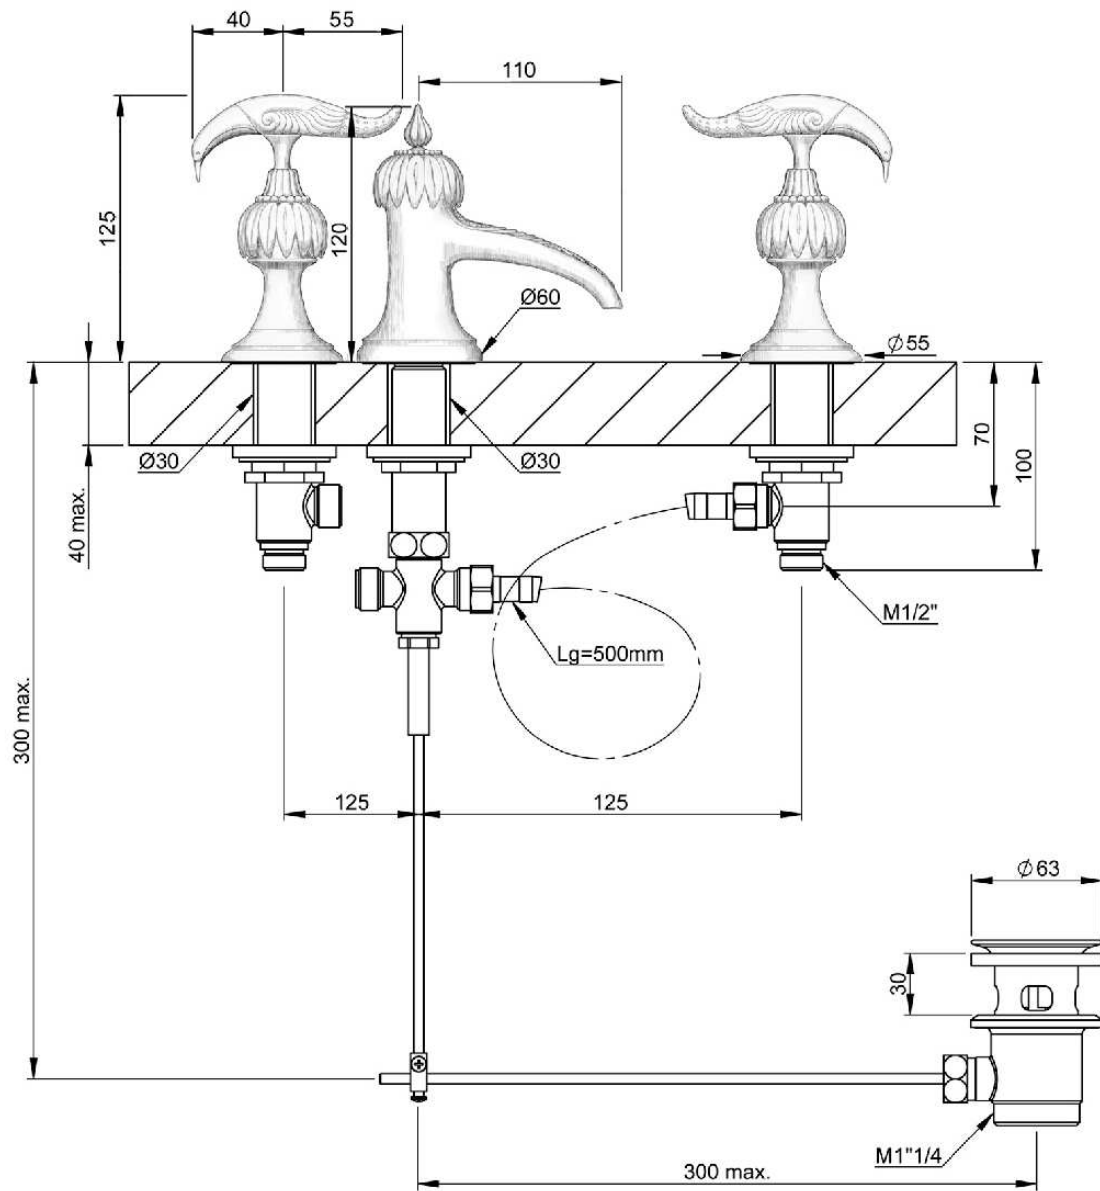

# VOLEVATCH

ORFÈVRE DU BAIN

Handcrafted with finest raw materials. Manufacture Volevatch 1 bis place Jean-Jaurès - 80130 Tully

**Date / Date:**

28/07/2011

Référence : O/D4-E0-P0

Mélangeur 3 trous bidet sur plan, vidage intégré

Deck-mounted 3-hole bidet mixer, integrated drain

**Echelle:**

1:3

**Format:**

A4

Tolérances / Tolerances : +/- 5mm  
Unités / units : mm/°/gr

Page : 1 / 1

**Matière:** Laiton massif  
**Raw Material:** Massif brass