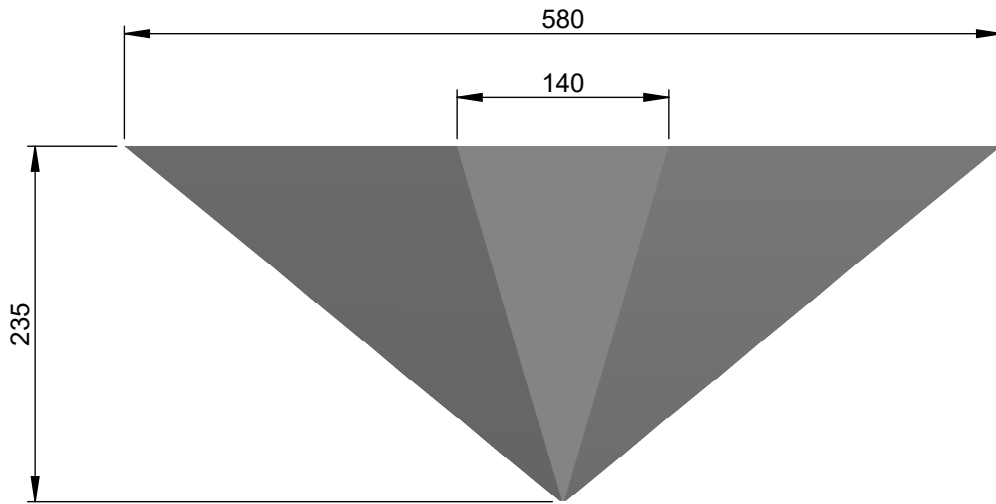

VOLEVATCH

ORFÈVRE DU BAIN

Handcrafted with finest raw materials. Manufacture Volevatch 1 bis place Jean-Jaurès - 80130 Tully

Date / Date :
11/05/2020

Référence : **N/VA-58-01**

Echelle :
1:10

Lave mains ORIGAMI en inox

Tolérances / Tolerances : +/- 10mm
Unités / units : mm²/gr

Matière : Inox
Raw Material : Stainless steel

ORIGAMI Hand-Wash

Format :
A4

Page : 1 / 1