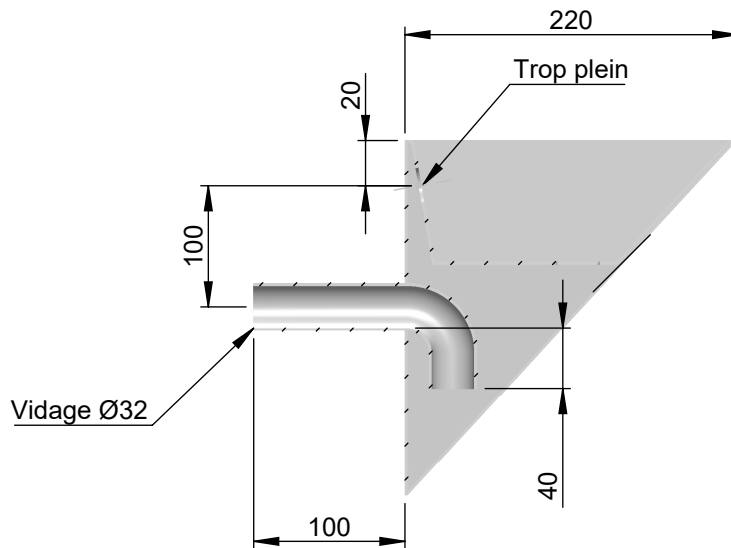

VOLEVATCH

ORFÈVRE DU BAIN

Handcrafted with finest raw materials. Manufacture Volevatch 1 bis place Jean-Jaurès - 80130 Tully

Date / Date :
11/05/2020

Référence : **N/VA-58-01**

Echelle :
1:10

Lave mains ORIGAMI en inox

Tolérances / Tolerances : +/- 10mm
Unités / units : mm²/gr

Matière : Inox
Raw Material : Stainless steel

ORIGAMI Hand-Wash

Format :
A4

Page : 1 / 1