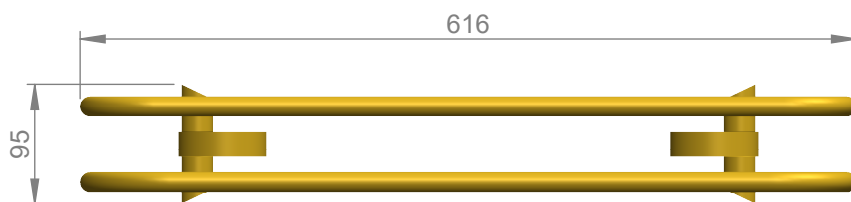

VOLEVATCH

ORFÈVRE DU BAIN

Handcrafted with finest raw materials. Manufacture Volevatch 1 bis place Jean-Jaurès - 80130 Tully

Date / Date :
26/11/2014

Référence : N/SE-60-20

Echelle :
1:6

Barre porte serviettes double

Tolérances / Tolerances : +/- 5mm
Unités / units : mm³/gr

Matière : Laiton massif
Raw Material : Massive brass

Double towel rail

Format :
A4

Page : 1 / 1