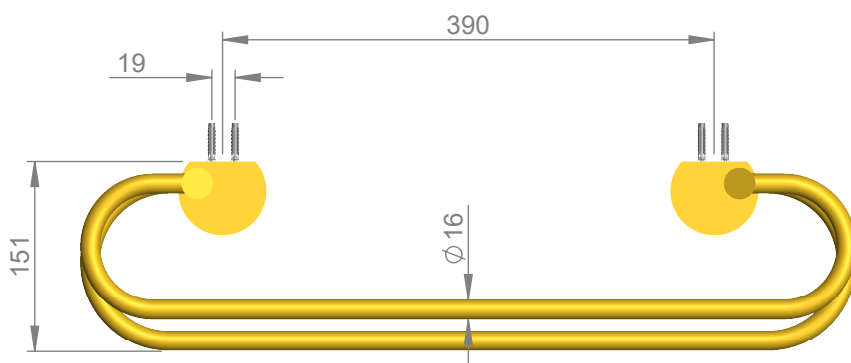

VOLEVATCH

ORFÈVRE DU BAIN

Handcrafted with finest raw materials. Manufacture Volevatch 1 bis place Jean-Jaurès - 80130 Tully

Date / Date :
26/11/2014

Référence : N/SE-60-20

Echelle :
1:6

Barre porte serviettes double

Tolérances / Tolerances : +/- 5mm
Unités / units : mm³/gr

Matière : Laiton massif
Raw Material : Massive brass

Double towel rail

Format :
A4

Page : 1 / 1