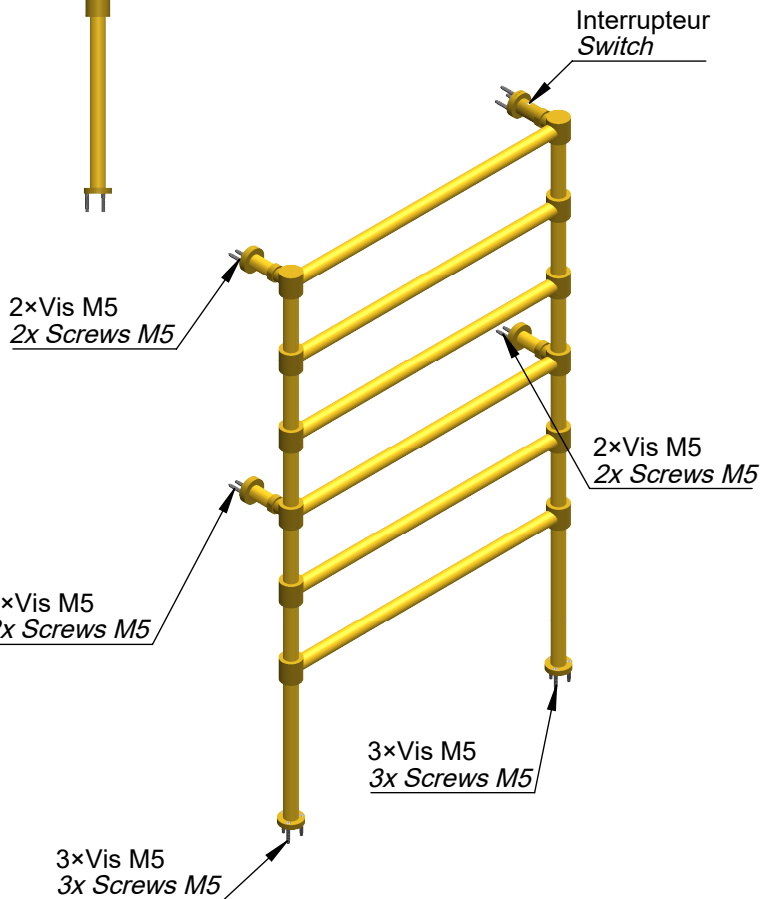

# VOLEVATCH

ORFÈVRE DU BAIN

Puissance Radiateur = 501.6 w  
Radiator power = 501.6 w

IP44  
Classe I avec interrupteur / Classe II sans interrupteur  
Class I with switch / Class II without switch

Handcrafted with finest raw materials. Manufacture Volevatch 1 bis place Jean-Jaurès - 80130 Tully

<b>Date / Date :</b> 18/03/2019	<b>Matière :</b> Laiton massif <b>Raw Material :</b> Massive brass
------------------------------------	---

<b>Référence :</b> N/RE-02-A0
Radiateur électrique sur pieds Floor-mounted electrical radiator

<b>Echelle :</b> 1:16
<b>Format :</b> A4

Tolérances / Tolerances : +/- 5mm Unités / units : mm²/gr
Page : 1 / 1