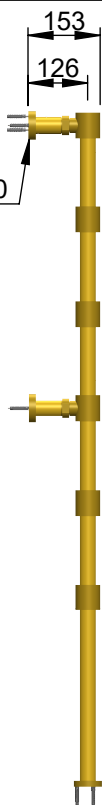

# VOLEVATCH

ORFÈVRE DU BAIN

Puissance Radiateur = 501.6 w  
Radiator power = 501.6 w

IP44  
Classe I avec interrupteur / Classe II sans interrupteur  
Class I with switch / Class II without switch

Handcrafted with finest raw materials. Manufacture Volevatch 1 bis place Jean-Jaurès - 80130 Tully

<b>Date / Date :</b> 18/03/2019	<b>Matière :</b> Laiton massif <b>Raw Material :</b> Massive brass
------------------------------------	---

<b>Référence :</b> N/RE-02-A0
Radiateur électrique sur pieds Floor-mounted electrical radiator

<b>Echelle :</b> 1:16
<b>Format :</b> A4

Tolérances / Tolerances : +/- 5mm Unités / units : mm²/gr
Page : 1 / 1