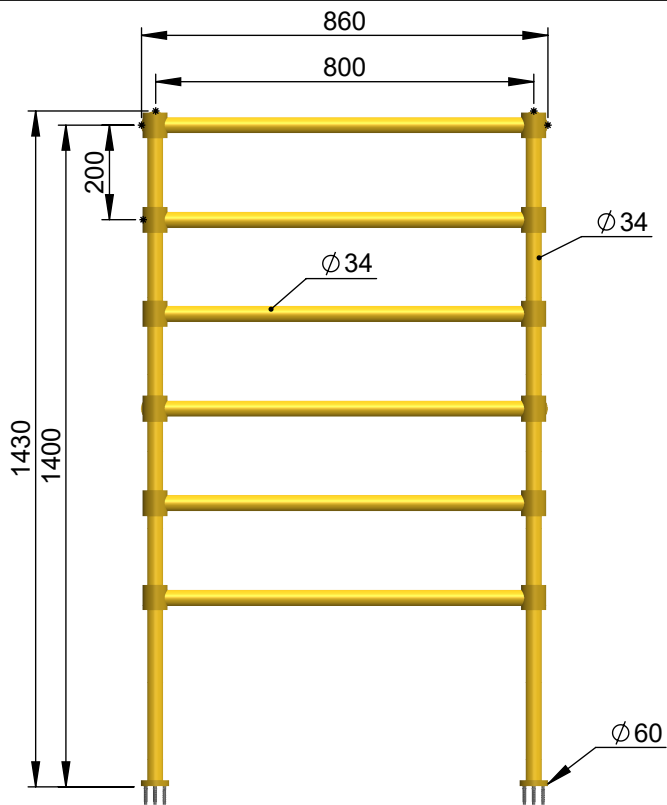

# VOLEVATCH

ORFÈVRE DU BAIN

Puissance Radiateur = 501.6 w  
Radiator power = 501.6 w

IP44  
Classe I avec interrupteur / Classe II sans interrupteur  
Class I with switch / Class II without switch

Handcrafted with finest raw materials. Manufacture Volevatch 1 bis place Jean-Jaurès - 80130 Tully

<b>Date / Date :</b> 18/03/2019	<b>Matière :</b> Laiton massif <b>Raw Material :</b> Massive brass
------------------------------------	---

<b>Référence :</b> N/RE-02-A0
Radiateur électrique sur pieds Floor-mounted electrical radiator

<b>Echelle :</b> 1:16
<b>Format :</b> A4

Tolérances / Tolerances : +/- 5mm Unités / units : mm²/gr
Page : 1 / 1