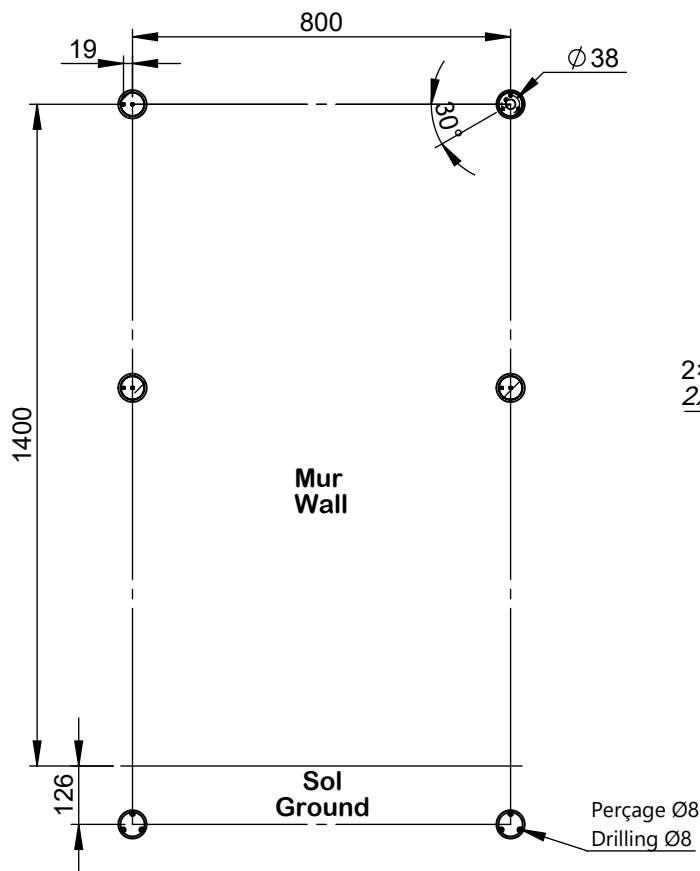

# VOLEVATCH

ORFÈVRE DU BAIN

Puissance Radiateur = 501.6 w  
Radiator power = 501.6 w

IP44  
Classe I avec interrupteur / Classe II sans interrupteur  
Class I with switch / Class II without switch

Handcrafted with finest raw materials. Manufacture Volevatch 1 bis place Jean-Jaurès - 80130 Tully

<b>Date / Date :</b> 18/03/2019	<b>Matière :</b> Laiton massif <b>Raw Material :</b> Massive brass
------------------------------------	---

<b>Référence :</b> N/RE-02-A0
Radiateur électrique sur pieds Floor-mounted electrical radiator

<b>Echelle :</b> 1:16
<b>Format :</b> A4

Tolérances / Tolerances : +/- 5mm Unités / units : mm²/gr
Page : 1 / 1