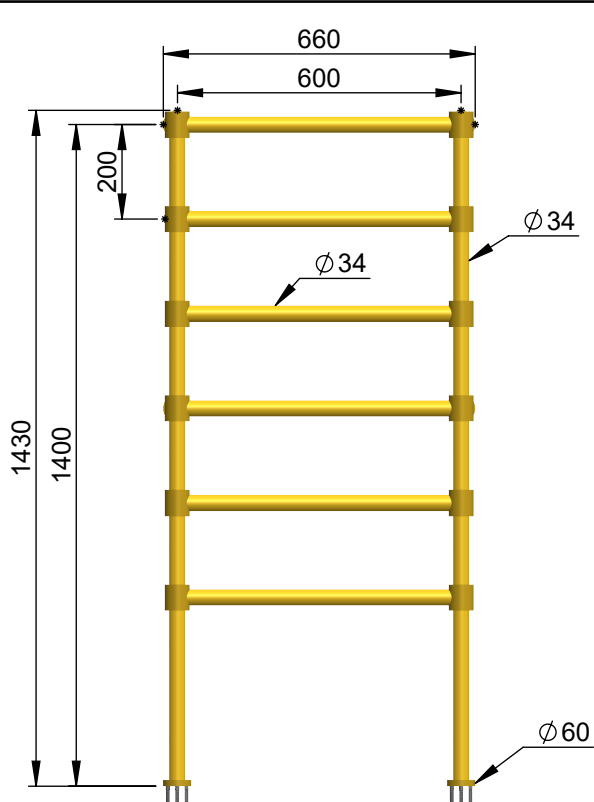

VOLEVATCH

ORFÈVRE DU BAIN

Puissance Radiateur = 422.4 w
Radiator power = 422.4 w

IP44
Classe I avec interrupteur / Classe II sans interrupteur
Class I with switch / Class II without switch

Handcrafted with finest raw materials. Manufacture Volevatch 1 bis place Jean-Jaurès - 80130 Tully

Date / Date : 18/03/2019	Référence : N/RE-02-A0	Echelle : 1:16	
	Radiateur électrique sur pieds Floor-mounted electrical radiator	Format : A4	
Matière : Laiton massif Raw Material : Massive brass			Page : 1 / 1