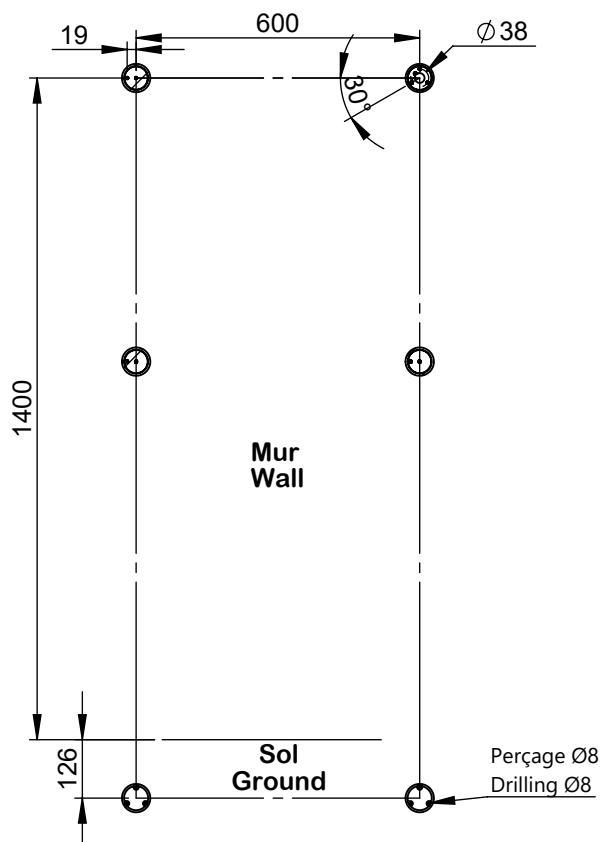

VOLEVATCH

ORFÈVRE DU BAIN

Puissance Radiateur = 422.4 w
Radiator power = 422.4 w

IP44
Classe I avec interrupteur / Classe II sans interrupteur
Class I with switch / Class II without switch

Handcrafted with finest raw materials. Manufacture Volevatch 1 bis place Jean-Jaurès - 80130 Tully

Date / Date : 18/03/2019	Référence : N/RE-02-A0	Echelle : 1:16	
	Radiateur électrique sur pieds Floor-mounted electrical radiator	Format : A4	
Matière : Laiton massif Raw Material : Massive brass			Page : 1 / 1