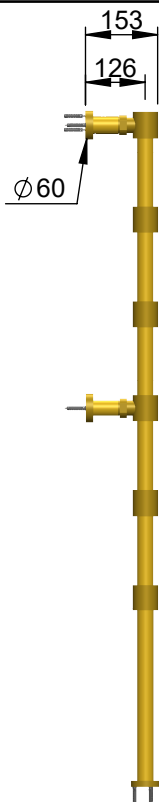

VOLEVATCH

ORFÈVRE DU BAIN

Puissance Radiateur = 422.4 w
Radiator power = 422.4 w

IP44
Classe I avec interrupteur / Classe II sans interrupteur
Class I with switch / Class II without switch

Handcrafted with finest raw materials. Manufacture Volevatch 1 bis place Jean-Jaurès - 80130 Tully

Date / Date : 18/03/2019	Référence : N/RE-02-A0	Echelle : 1:16	
	Radiateur électrique sur pieds Floor-mounted electrical radiator	Format : A4	
Matière : Laiton massif Raw Material : Massive brass			Page : 1 / 1