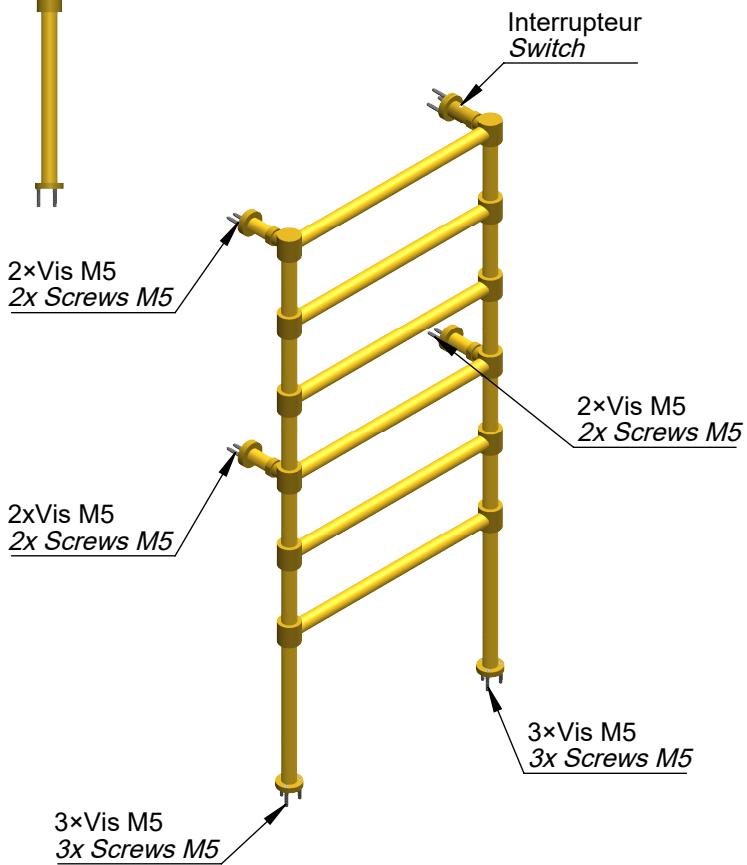

VOLEVATCH

ORFÈVRE DU BAIN

Puissance Radiateur = 422.4 w
Radiator power = 422.4 w

IP44
Classe I avec interrupteur / Classe II sans interrupteur
Class I with switch / Class II without switch

Handcrafted with finest raw materials. Manufacture Volevatch 1 bis place Jean-Jaurès - 80130 Tully

Date / Date : 18/03/2019	Référence : N/RE-02-A0	Echelle : 1:16	
	Radiateur électrique sur pieds Floor-mounted electrical radiator	Format : A4	
Matière : Laiton massif Raw Material : Massive brass			Page : 1 / 1