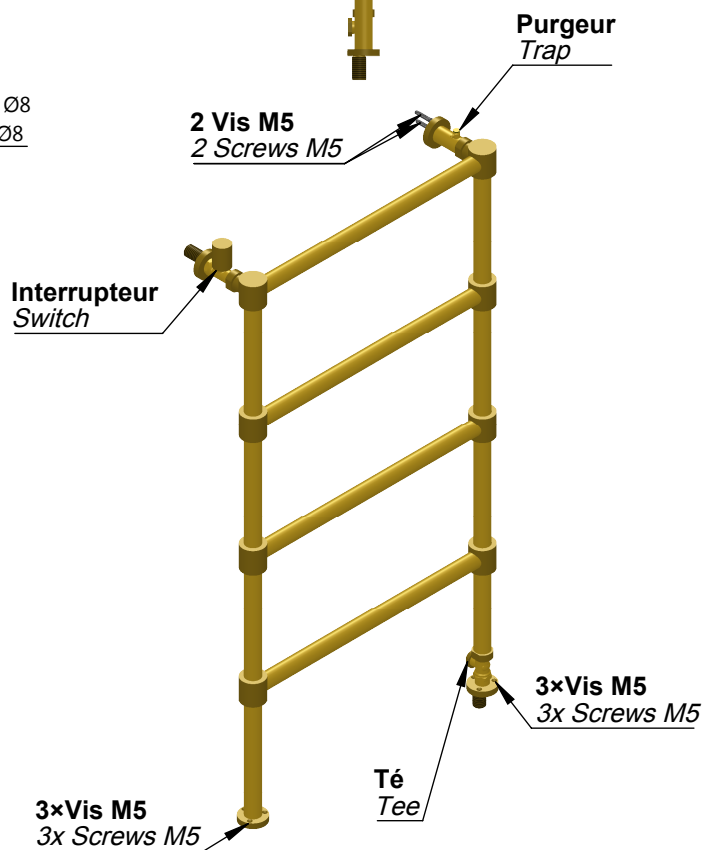

VOLEVATCH

ORFÈVRE DU BAIN

Puissance Sèche serviettes = 432 w
Tower rail power = 432 w

Handcrafted with finest raw materials. Manufacture Volevatch 1 bis place Jean-Jaurès - 80130 Tully

Date / Date : 05/05/2011	Référence : N/RA-02-B1	Echelle : 1:14	
	Sèche serviettes hydraulique mural, 600x1200 mm, 4 barres, avec robinet et té de réglage Wall-mounted hydraulic tower rail, valve cock and regulating tee included	Format : A4	
Matière : Laiton massif Raw Material : Massive brass			Page : 1 / 1