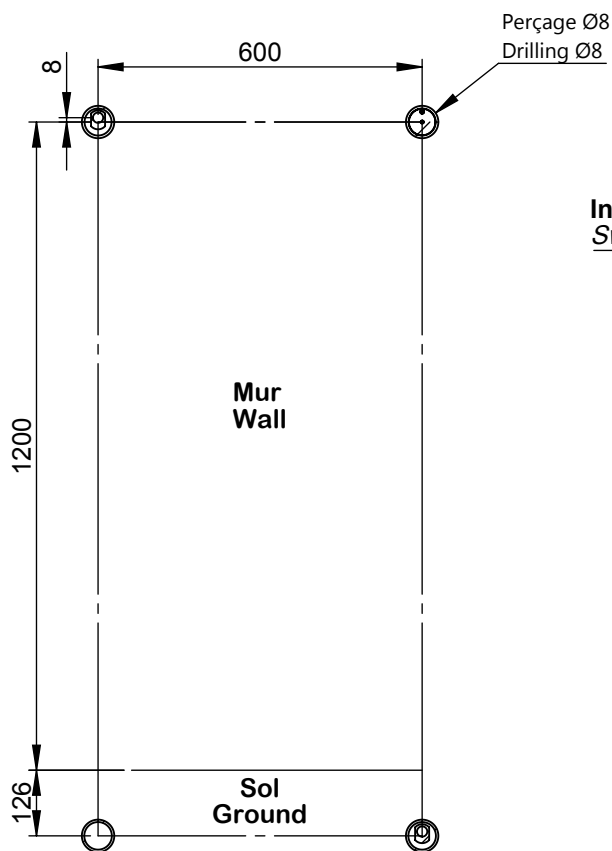

VOLEVATCH

ORFÈVRE DU BAIN

Puissance Sèche serviettes = 432 w
Tower rail power = 432 w

Handcrafted with finest raw materials. Manufacture Volevatch 1 bis place Jean-Jaurès - 80130 Tully

Date / Date : 05/05/2011	Référence : N/RA-02-B1	Echelle : 1:14	
	Sèche serviettes hydraulique mural, 600x1200 mm, 4 barres, avec robinet et té de réglage Wall-mounted hydraulic tower rail, valve cock and regulating tee included	Format : A4	
Matière : Laiton massif Raw Material : Massive brass			Page : 1 / 1