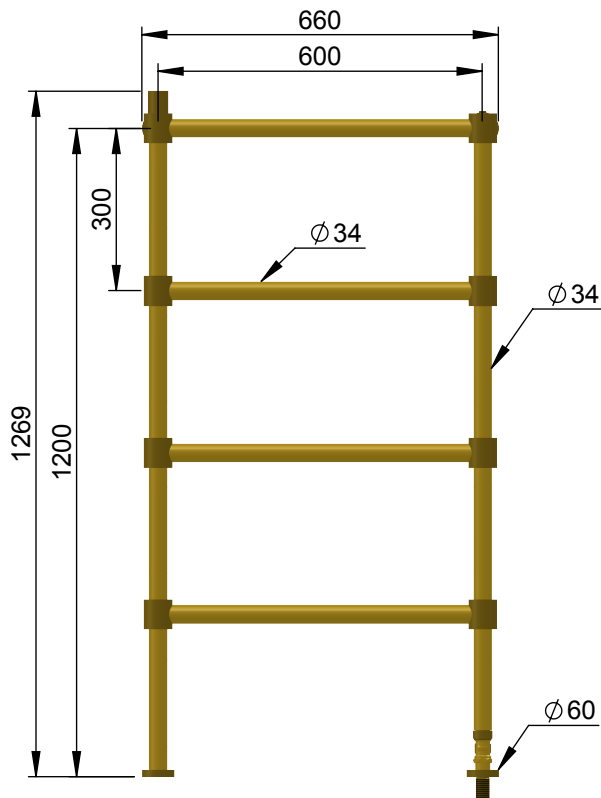

VOLEVATCH

ORFÈVRE DU BAIN

Puissance Sèche serviettes = 432 w
Tower rail power = 432 w

Handcrafted with finest raw materials. Manufacture Volevatch 1 bis place Jean-Jaurès - 80130 Tully

Date / Date : 05/05/2011	Référence : N/RA-02-B1	Echelle : 1:14	
	Sèche serviettes hydraulique mural, 600x1200 mm, 4 barres, avec robinet et té de réglage Wall-mounted hydraulic tower rail, valve cock and regulating tee included	Format : A4	
Matière : Laiton massif Raw Material : Massive brass			Page : 1 / 1