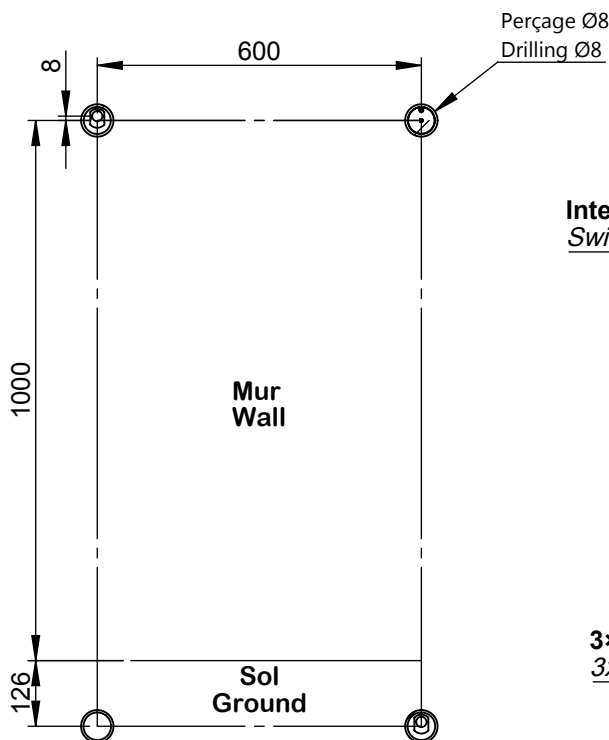

VOLEVATCH

ORFÈVRE DU BAIN

Puissance Sèche serviettes = 342 w
Tower rail power = 342 w

Handcrafted with finest raw materials. Manufacture Volevatch 1 bis place Jean-Jaurès - 80130 Tully

Date / Date : 05/05/2011	Référence : N/RA-02-B1	Echelle : 1:14	
	Sèche serviettes hydraulique mural, 600x1000 mm, 3 barres, avec robinet et té de réglage Wall-mounted hydraulic tower rail, valve cock and regulating tee included		
Matière : Raw Material : Laiton massif Massive brass			Page : 1 / 1