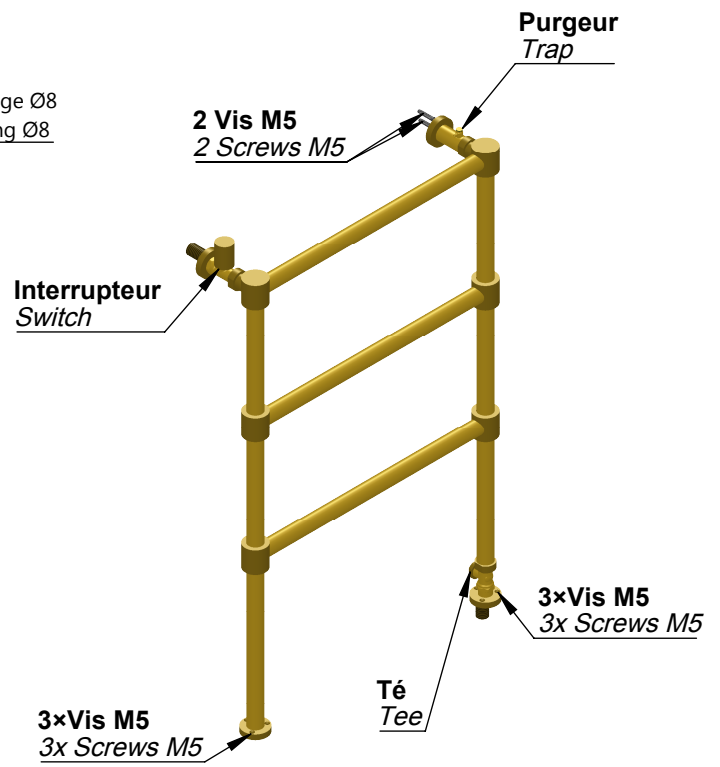

VOLEVATCH

ORFÈVRE DU BAIN

Puissance Sèche serviettes = 342 w
Tower rail power = 342 w

Handcrafted with finest raw materials. Manufacture Volevatch 1 bis place Jean-Jaurès - 80130 Tully

Date / Date : 05/05/2011	Référence : N/RA-02-B1	Echelle : 1:14	
	Sèche serviettes hydraulique mural, 600x1000 mm, 3 barres, avec robinet et té de réglage Wall-mounted hydraulic tower rail, valve cock and regulating tee included		
Matière : Raw Material : Laiton massif Massive brass			Page : 1 / 1