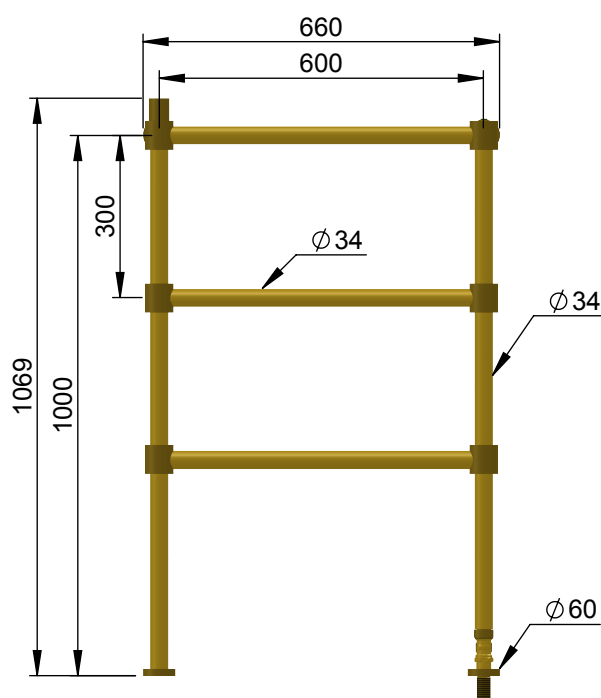

VOLEVATCH

ORFÈVRE DU BAIN

Puissance Sèche serviettes = 342 w
Tower rail power = 342 w

Handcrafted with finest raw materials. Manufacture Volevatch 1 bis place Jean-Jaurès - 80130 Tully

Date / Date : 05/05/2011	Référence : N/RA-02-B1	Echelle : 1:14	
	Sèche serviettes hydraulique mural, 600x1000 mm, 3 barres, avec robinet et té de réglage Wall-mounted hydraulic tower rail, valve cock and regulating tee included		
Matière : Raw Material : Laiton massif Massive brass			Page : 1 / 1