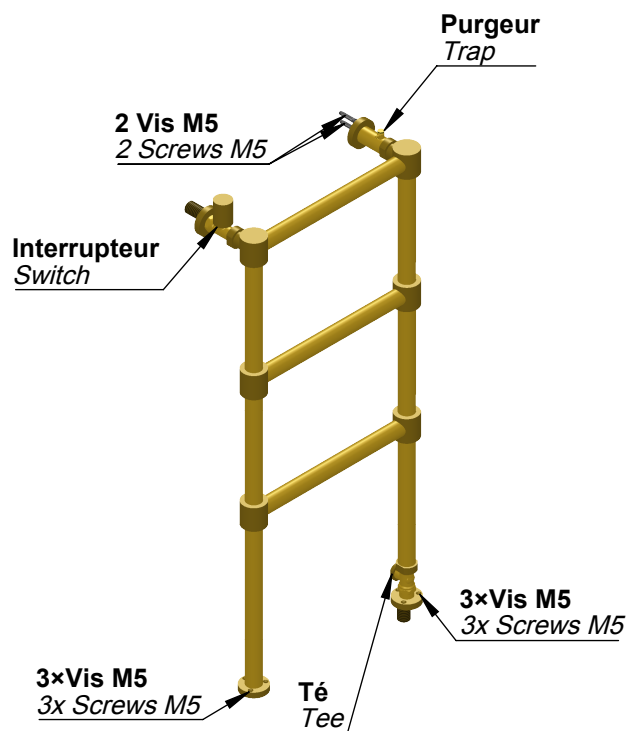

VOLEVATCH

ORFÈVRE DU BAIN

Puissance Sèche serviettes = 288 w
Tower rail power = 288 w

Handcrafted with finest raw materials. Manufacture Volevatch 1 bis place Jean-Jaurès - 80130 Tully

Date / Date : 05/05/2011	Référence : N/RA-02-B1		Echelle : 1:14	
	Sèche serviettes hydraulique mural, 400x1000 mm, 3 barres, avec robinet et té de réglage Wall-mounted hydraulic tower rail, valve cock and regulating tee included		Format : A4	
Matière : Raw Material :	Laiton massif Massive brass		Page : 1 / 1	