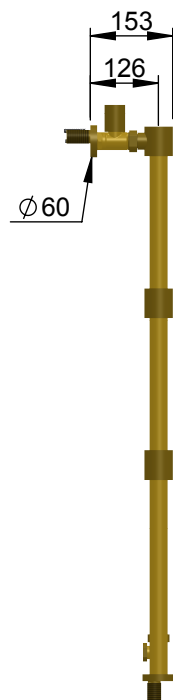

VOLEVATCH

ORFÈVRE DU BAIN

Puissance Sèche serviettes = 288 w
Tower rail power = 288 w

Handcrafted with finest raw materials. Manufacture Volevatch 1 bis place Jean-Jaurès - 80130 Tully

Date / Date : 05/05/2011	Référence : N/RA-02-B1		Echelle : 1:14	
	Sèche serviettes hydraulique mural, 400x1000 mm, 3 barres, avec robinet et té de réglage Wall-mounted hydraulic tower rail, valve cock and regulating tee included		Format : A4	
Matière : Raw Material :	Laiton massif Massive brass		Page : 1 / 1	