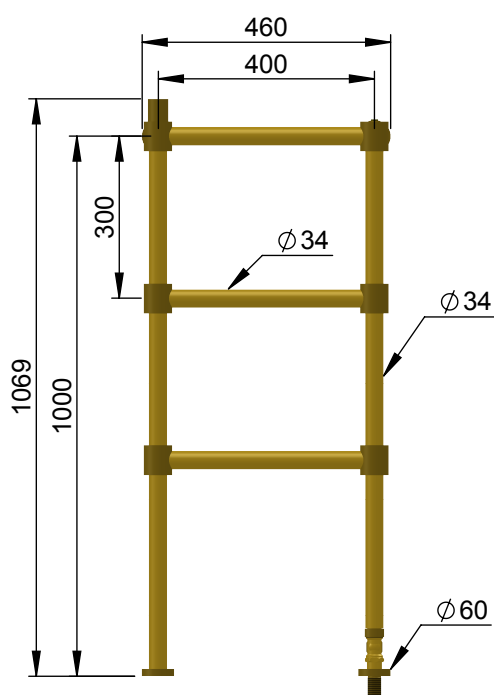

VOLEVATCH

ORFÈVRE DU BAIN

Puissance Sèche serviettes = 288 w
Tower rail power = 288 w

Handcrafted with finest raw materials. Manufacture Volevatch 1 bis place Jean-Jaurès - 80130 Tully

Date / Date : 05/05/2011	Référence : N/RA-02-B1		Echelle : 1:14	
	Sèche serviettes hydraulique mural, 400x1000 mm, 3 barres, avec robinet et té de réglage Wall-mounted hydraulic tower rail, valve cock and regulating tee included		Format : A4	
Matière : Raw Material :	Laiton massif Massive brass		Page : 1 / 1	