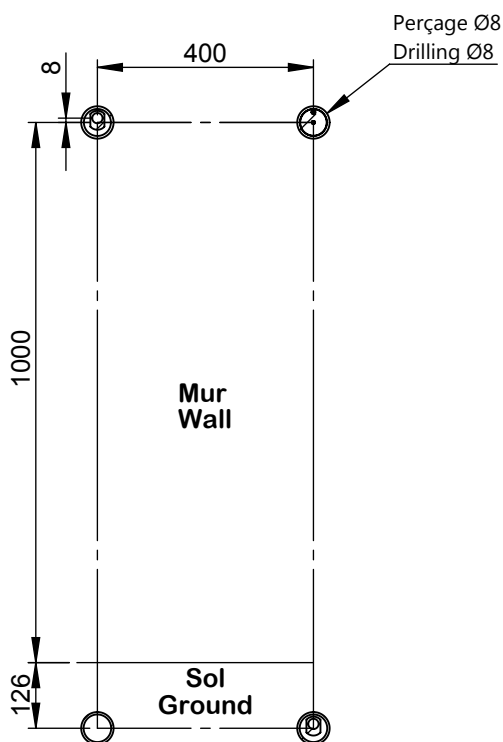

VOLEVATCH

ORFÈVRE DU BAIN

Puissance Sèche serviettes = 288 w
Tower rail power = 288 w

Handcrafted with finest raw materials. Manufacture Volevatch 1 bis place Jean-Jaurès - 80130 Tully

Date / Date : 05/05/2011	Référence : N/RA-02-B1		Echelle : 1:14	
	Sèche serviettes hydraulique mural, 400x1000 mm, 3 barres, avec robinet et té de réglage Wall-mounted hydraulic tower rail, valve cock and regulating tee included		Format : A4	
Matière : Raw Material :	Laiton massif Massive brass		Page : 1 / 1	