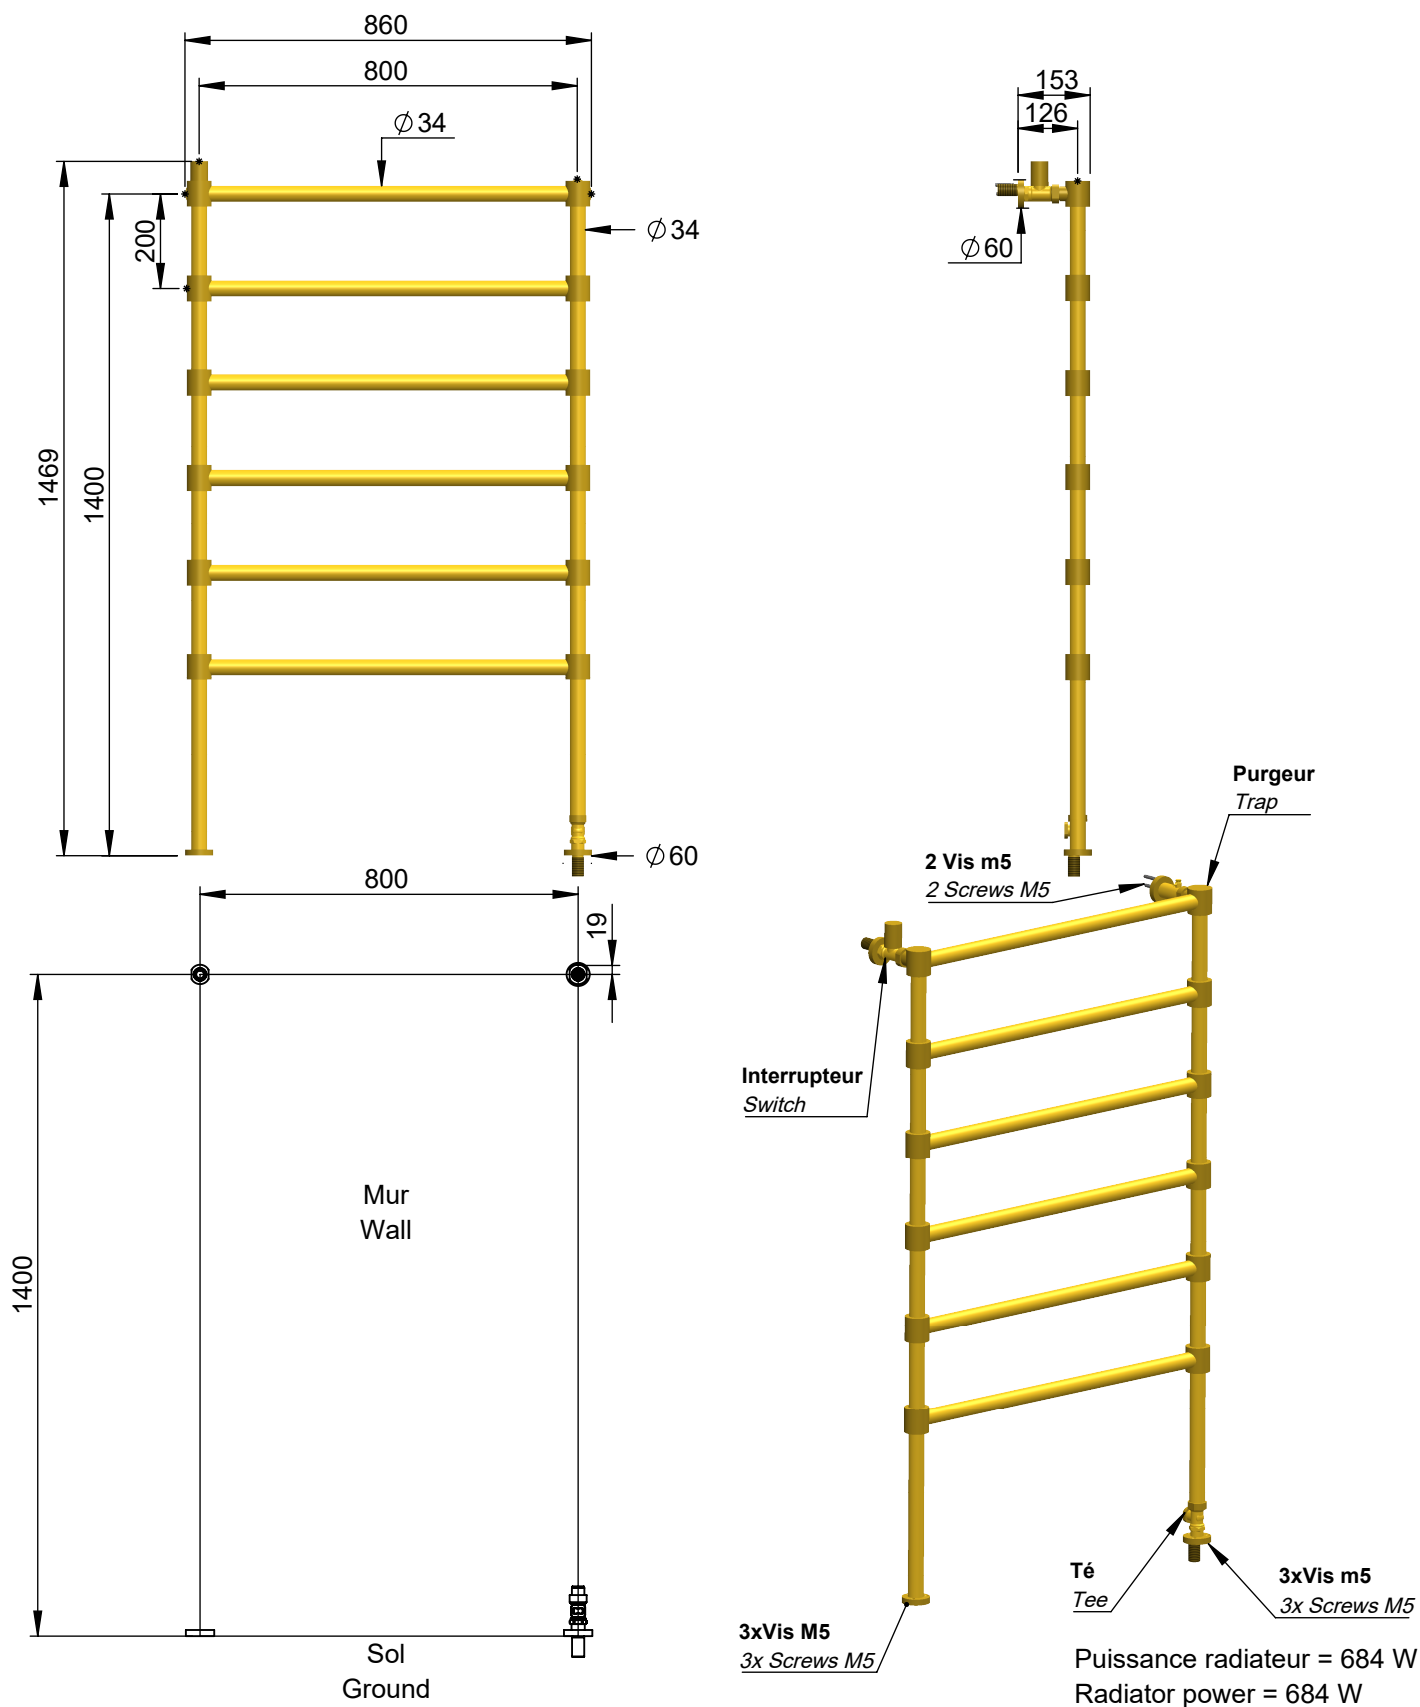

# VOLEVATCH

ORFÈVRE DU BAIN

Handcrafted with finest raw materials. Manufacture Volevatch 1 bis place Jean-Jaurès - 80130 Tully

**Date / Date :**

05/05/2011

Référence : **N/RA-02-A1**

Radiateur hydraulique sur pieds, 800x1400, avec robinet et té de réglage

Floor-mounted hydraulic radiator (right hand side valve cock), 800x1400, valve cock and regulating tee included

**Echelle :**

1:16

Tolérances / Tolerances : +/- 5mm  
Unités / units : mm<sup>2</sup>/gr

**Format :**

A4

Page : 1 / 1

**Matière :**

Laiton massif

**Raw Material :**

Massive brass