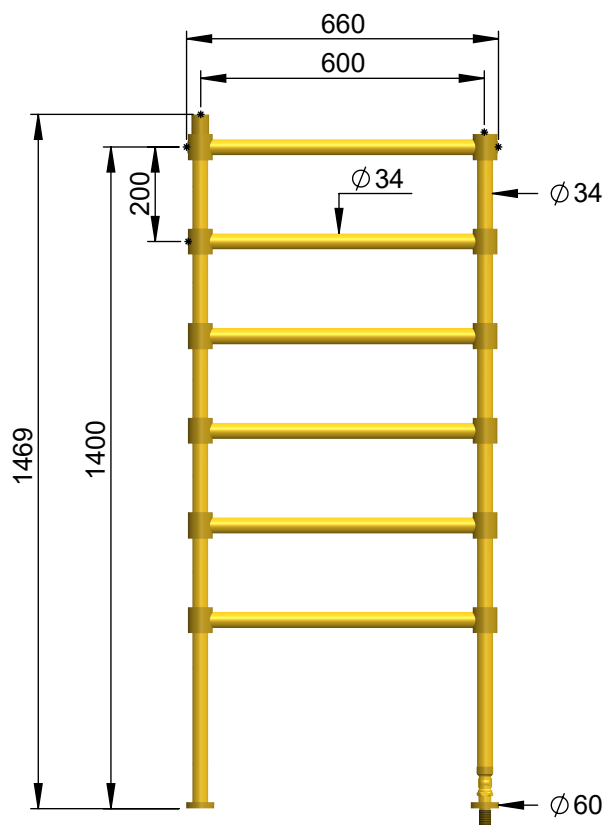

VOLEVATCH

ORFÈVRE DU BAIN

Puissance Radiateur = 576 W
Radiator power = 576 W

Handcrafted with finest raw materials. Manufacture Volevatch 1 bis place Jean-Jaurès - 80130 Tully

Date / Date : 05/05/2011	Référence : N/RA-02-A1	Echelle : 1:16	
	Radiateur hydraulique sur pieds, 600x1400, avec robinet et té de réglage Floor-mounted hydraulic radiator (right hand side valve cock), 600x1400, valve cock and regulating tee included	Format : A4	
Matière : Laiton massif Raw Material : Massive brass			