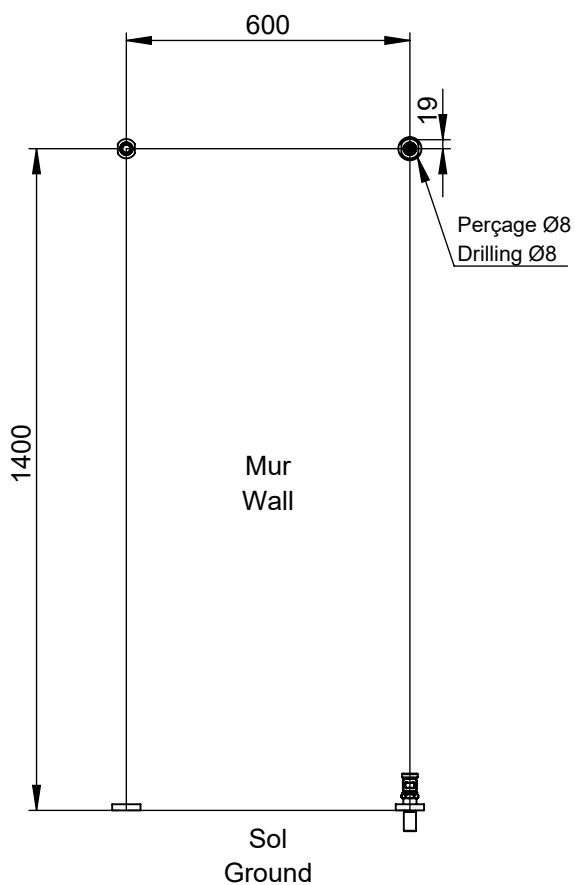

VOLEVATCH

ORFÈVRE DU BAIN

Puissance Radiateur = 576 W
Radiator power = 576 W

Handcrafted with finest raw materials. Manufacture Volevatch 1 bis place Jean-Jaurès - 80130 Tully

Date / Date : 05/05/2011	Référence : N/RA-02-A1	Echelle : 1:16	
	Radiateur hydraulique sur pieds, 600x1400, avec robinet et té de réglage Floor-mounted hydraulic radiator (right hand side valve cock), 600x1400, valve cock and regulating tee included	Format : A4	
Matière : Laiton massif Raw Material : Massive brass			