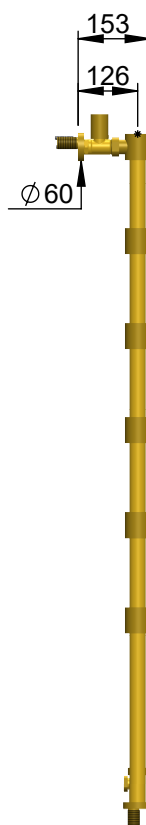

VOLEVATCH

ORFÈVRE DU BAIN

Puissance Radiateur = 576 W
Radiator power = 576 W

Handcrafted with finest raw materials. Manufacture Volevatch 1 bis place Jean-Jaurès - 80130 Tully

Date / Date : 05/05/2011	Référence : N/RA-02-A1	Echelle : 1:16	
	Radiateur hydraulique sur pieds, 600x1400, avec robinet et té de réglage Floor-mounted hydraulic radiator (right hand side valve cock), 600x1400, valve cock and regulating tee included	Format : A4	
Matière : Laiton massif Raw Material : Massive brass			