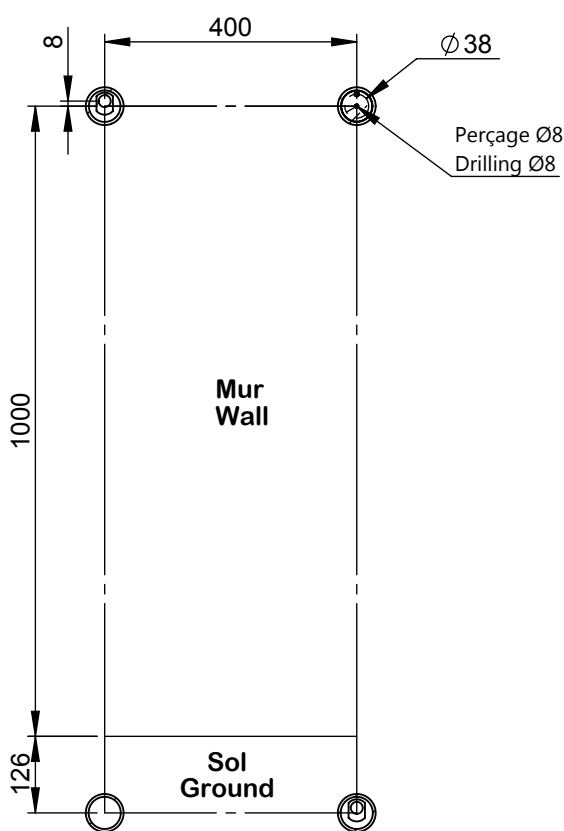

VOLEVATCH

ORFÈVRE DU BAIN

Puissance Radiateur = 324 w
Radiator power = 324 w

Handcrafted with finest raw materials. Manufacture Volevatch 1 bis place Jean-Jaurès - 80130 Tully

Date / Date : 05/05/2011	Référence : N/RA-02-A1	Echelle : 1:12	 Tolérances / Tolerances : +/- 5mm Unités / units : mm²/gr
	Radiateur hydraulique mural, 400x1000 mm, 4 barres, avec robinet et té de réglage Wall-mounted hydraulic radiator, valve cock and regulating tee included	Format : A4	
Matière : Laiton massif Raw Material : Massive brass			