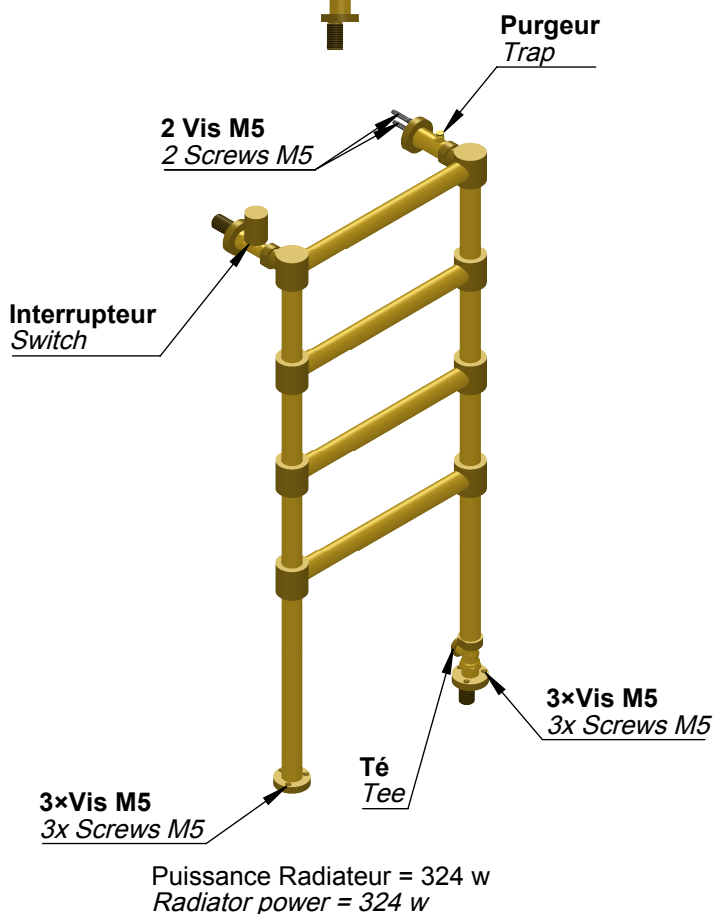

VOLEVATCH

ORFÈVRE DU BAIN

Puissance Radiateur = 324 w
Radiator power = 324 w

Handcrafted with finest raw materials. Manufacture Volevatch 1 bis place Jean-Jaurès - 80130 Tully

Date / Date : 05/05/2011	Référence : N/RA-02-A1	Echelle : 1:12	 Tolérances / Tolerances : +/- 5mm Unités / units : mm²/gr
	Radiateur hydraulique mural, 400x1000 mm, 4 barres, avec robinet et té de réglage Wall-mounted hydraulic radiator, valve cock and regulating tee included	Format : A4	
Matière : Laiton massif Raw Material : Massive brass			