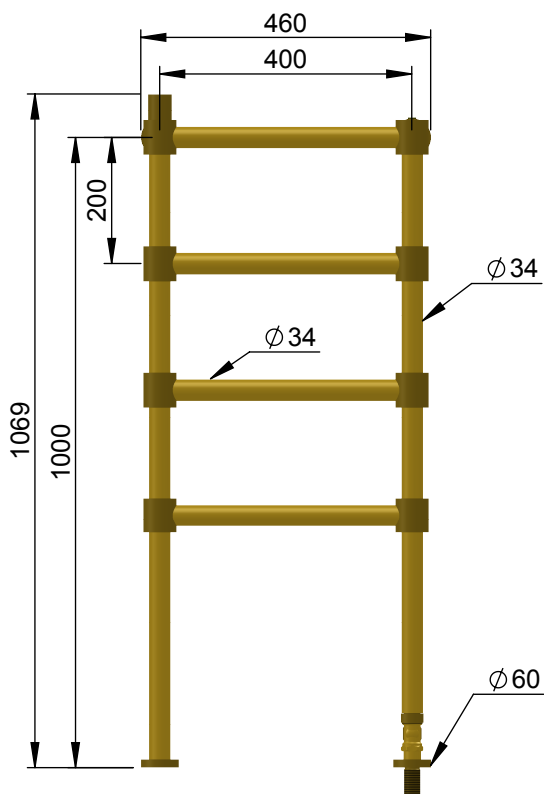

VOLEVATCH

ORFÈVRE DU BAIN

Puissance Radiateur = 324 w
Radiator power = 324 w

Handcrafted with finest raw materials. Manufacture Volevatch 1 bis place Jean-Jaurès - 80130 Tully

Date / Date : 05/05/2011	Référence : N/RA-02-A1	Echelle : 1:12	 Tolérances / Tolerances : +/- 5mm Unités / units : mm²/gr
	Radiateur hydraulique mural, 400x1000 mm, 4 barres, avec robinet et té de réglage Wall-mounted hydraulic radiator, valve cock and regulating tee included	Format : A4	
Matière : Laiton massif Raw Material : Massive brass			