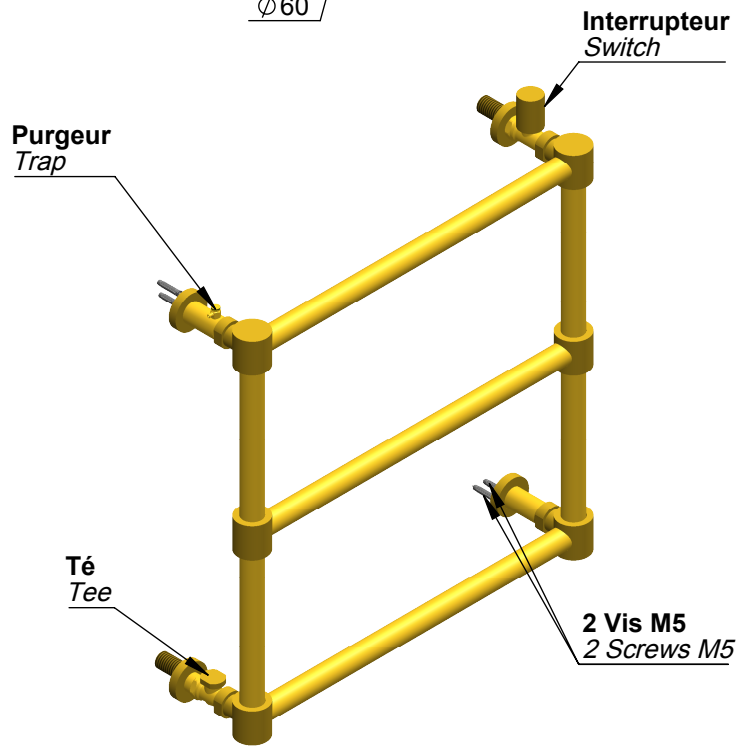

# VOLEVATCH

ORFÈVRE DU BAIN

Perçage Ø8  
Drilling Ø8

Puissance Radiateur = 378 W  
Radiator power = 378 W

Handcrafted with finest raw materials. Manufacture Volevatch 1 bis place Jean-Jaurès - 80130 Tully

<p>Date / Date : 05/05/2011</p>	<p>Référence : N/RA-01-B1</p> <p>Sèche serviettes hydraulique mural, 600x600 mm, 3 barres, avec robinet et té de réglage Wall-mounted hydraulic tower rail, valve cock and regulating tee included</p>	<p>Echelle : 1:10</p>	 <p>Tolérances / Tolerances : +/- 5mm Unités / units : mm/°gr</p>
<p>Matière : Laiton massif Raw Material : Massive brass</p>		<p>Format : A4</p>	<p>Page : 1 / 1</p>