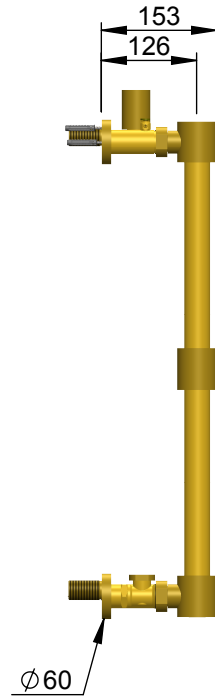

# VOLEVATCH

ORFÈVRE DU BAIN

Perçage Ø8  
Drilling Ø8

Puissance Radiateur = 378 W  
Radiator power = 378 W

Handcrafted with finest raw materials. Manufacture Volevatch 1 bis place Jean-Jaurès - 80130 Tully

<p>Date / Date : 05/05/2011</p>	<p>Référence : N/RA-01-B1</p> <p>Sèche serviettes hydraulique mural, 600x600 mm, 3 barres, avec robinet et té de réglage Wall-mounted hydraulic tower rail, valve cock and regulating tee included</p>	<p>Echelle : 1:10</p>	 <p>Tolérances / Tolerances : +/- 5mm Unités / units : mm/°gr</p>
<p>Matière : Laiton massif Raw Material : Massive brass</p>		<p>Format : A4</p>	<p>Page : 1 / 1</p>