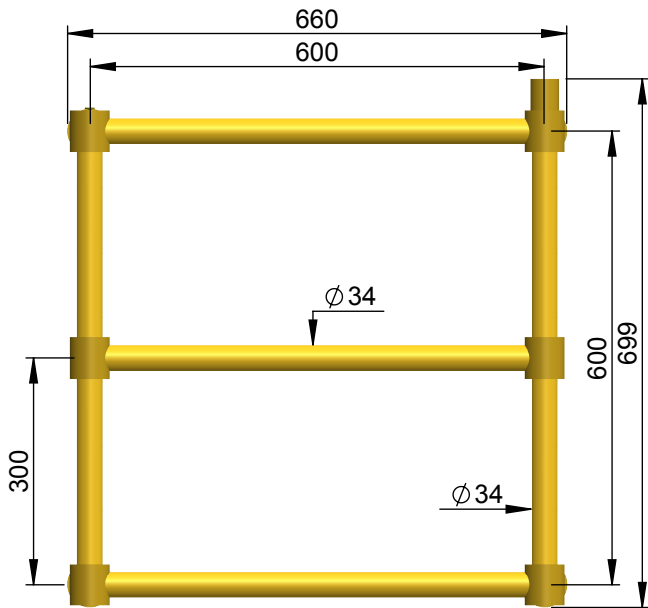

# VOLEVATCH

ORFÈVRE DU BAIN

Perçage Ø8  
Drilling Ø8

Puissance Radiateur = 378 W  
Radiator power = 378 W

Handcrafted with finest raw materials. Manufacture Volevatch 1 bis place Jean-Jaurès - 80130 Tully

<p>Date / Date : 05/05/2011</p>	<p>Référence : N/RA-01-B1</p> <p>Sèche serviettes hydraulique mural, 600x600 mm, 3 barres, avec robinet et té de réglage Wall-mounted hydraulic tower rail, valve cock and regulating tee included</p>	<p>Echelle : 1:10</p>	 <p>Tolérances / Tolerances : +/- 5mm Unités / units : mm/°gr</p>
<p>Matière : Laiton massif Raw Material : Massive brass</p>		<p>Format : A4</p>	<p>Page : 1 / 1</p>