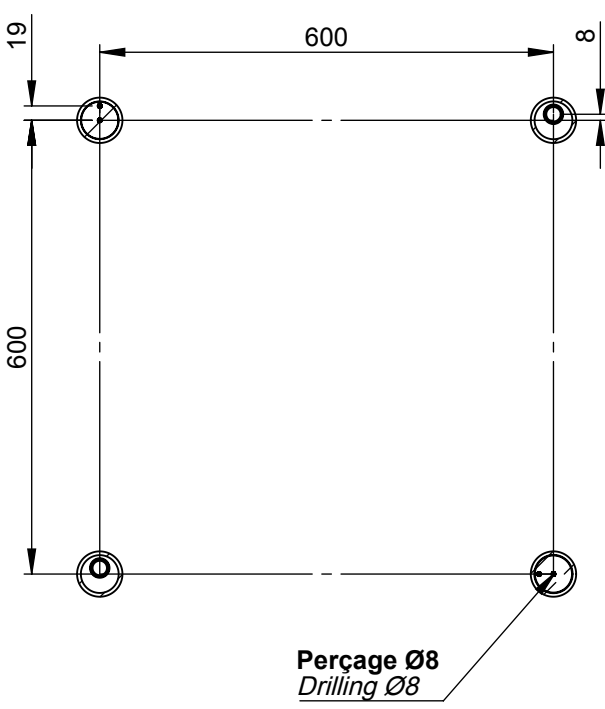

# VOLEVATCH

ORFÈVRE DU BAIN

Perçage Ø8  
Drilling Ø8

Puissance Radiateur = 378 W  
Radiator power = 378 W

Handcrafted with finest raw materials. Manufacture Volevatch 1 bis place Jean-Jaurès - 80130 Tully

<p>Date / Date : 05/05/2011</p>	<p>Référence : N/RA-01-B1</p> <p>Sèche serviettes hydraulique mural, 600x600 mm, 3 barres, avec robinet et té de réglage Wall-mounted hydraulic tower rail, valve cock and regulating tee included</p>	<p>Echelle : 1:10</p>	 <p>Tolérances / Tolerances : +/- 5mm Unités / units : mm/°gr</p>
<p>Matière : Laiton massif Raw Material : Massive brass</p>		<p>Format : A4</p>	<p>Page : 1 / 1</p>