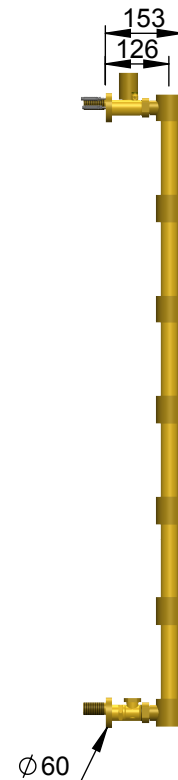

VOLEVATCH

ORFÈVRE DU BAIN

Puissance Radiateur = 324 W
Radiator power = 324 W

Handcrafted with finest raw materials. Manufacture Volevatch 1 bis place Jean-Jaurès - 80130 Tully

Date / Date : 05/05/2011	Référence : N/RA-01-A1	Echelle : 1:15	
	Radiateur hydraulique mural, 600x1200 mm, 7 barres, avec robinet et té de réglage Wall-mounted hydraulic radiator, valve cock and regulating tee included	Format : A4	
Matière : Laiton massif Raw Material : Massive brass			Page : 1 / 1