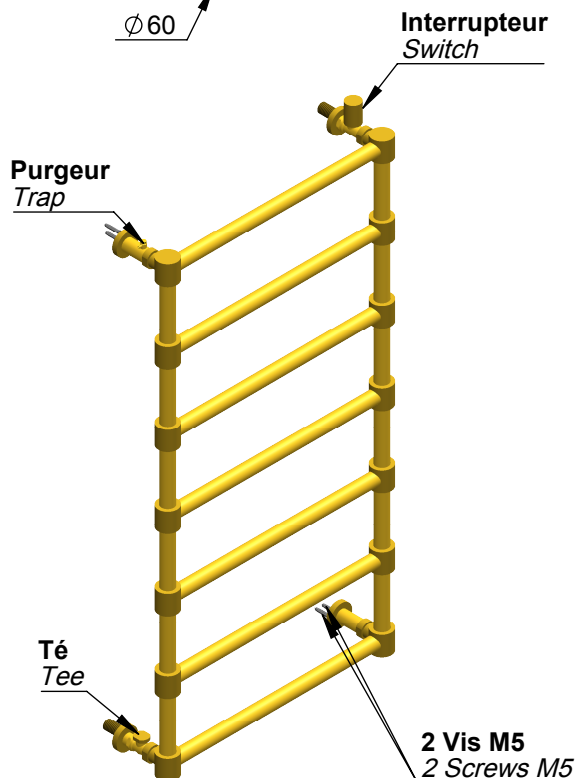

VOLEVATCH

ORFÈVRE DU BAIN

Puissance Radiateur = 324 W
Radiator power = 324 W

Handcrafted with finest raw materials. Manufacture Volevatch 1 bis place Jean-Jaurès - 80130 Tully

Date / Date : 05/05/2011	Référence : N/RA-01-A1	Echelle : 1:15	
	Radiateur hydraulique mural, 600x1200 mm, 7 barres, avec robinet et té de réglage Wall-mounted hydraulic radiator, valve cock and regulating tee included	Format : A4	
Matière : Laiton massif Raw Material : Massive brass			Page : 1 / 1