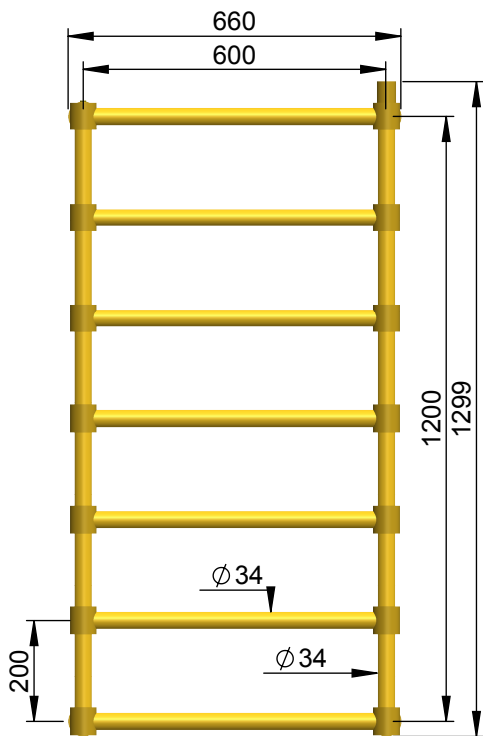

VOLEVATCH

ORFÈVRE DU BAIN

Puissance Radiateur = 324 W
Radiator power = 324 W

Handcrafted with finest raw materials. Manufacture Volevatch 1 bis place Jean-Jaurès - 80130 Tully

Date / Date : 05/05/2011	Référence : N/RA-01-A1	Echelle : 1:15	
	Radiateur hydraulique mural, 600x1200 mm, 7 barres, avec robinet et té de réglage Wall-mounted hydraulic radiator, valve cock and regulating tee included	Format : A4	
Matière : Laiton massif Raw Material : Massive brass			Page : 1 / 1