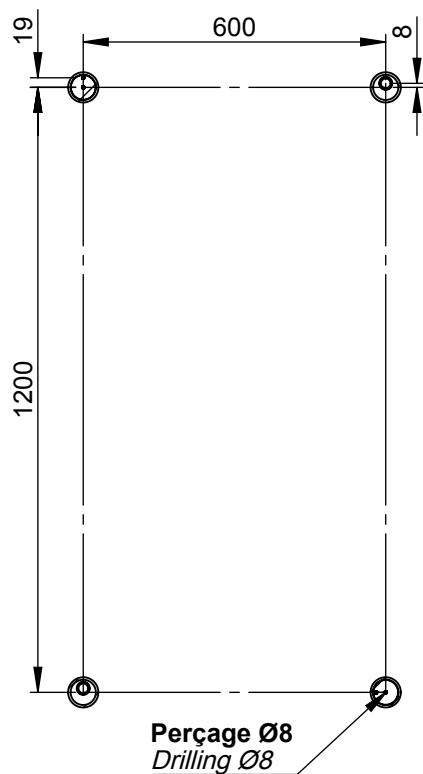

VOLEVATCH

ORFÈVRE DU BAIN

Puissance Radiateur = 324 W
Radiator power = 324 W

Handcrafted with finest raw materials. Manufacture Volevatch 1 bis place Jean-Jaurès - 80130 Tully

Date / Date : 05/05/2011	Référence : N/RA-01-A1	Echelle : 1:15	
	Radiateur hydraulique mural, 600x1200 mm, 7 barres, avec robinet et té de réglage Wall-mounted hydraulic radiator, valve cock and regulating tee included	Format : A4	
Matière : Laiton massif Raw Material : Massive brass			Page : 1 / 1