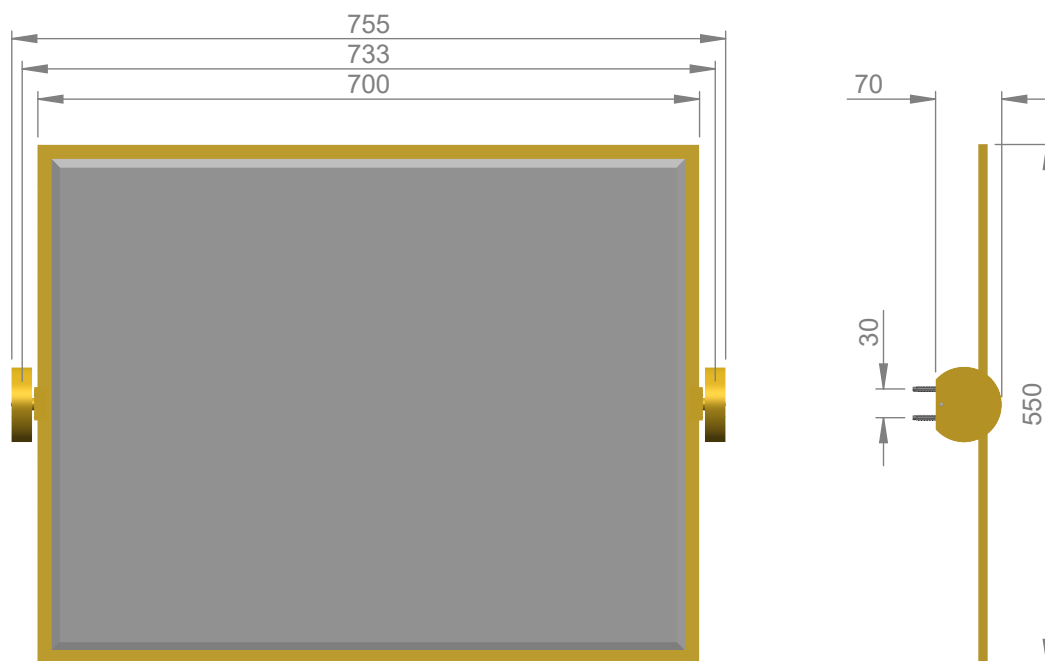

VOLEVATCH

ORFÈVRE DU BAIN

Handcrafted with finest raw materials. Manufacture Volevatch 1 bis place Jean-Jaurès - 80130 Tully

Date / Date :
05/12/2014

Référence : N/MR-38-00

Echelle :
1:8

Miroir rectangulaire, horizontal, 700x550 mm

Tolérances / Tolerances : +/- 5mm
Unités / units : mm³/gr

Rectangular mirror, horizontal, 700x550 mm

Format :
A4

Page : 1 / 1

Matière : Laiton massif
Raw Material : Massive brass