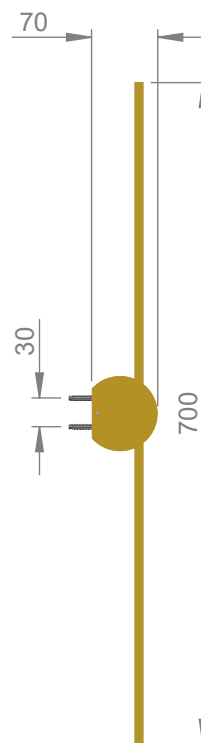

VOLEVATCH

ORFÈVRE DU BAIN

Handcrafted with finest raw materials. Manufacture Volevatch 1 bis place Jean-Jaurès - 80130 Tully

Date / Date :
05/12/2014

Référence : N/MR-36-00

Echelle :
1:8

Miroir rectangulaire, vertical, 550X700 mm

Tolérances / Tolerances : +/- 5mm
Unités / units : mm³/gr

Rectangular mirror, vertical, 550X700 mm

Format :
A4

Page : 1 / 1

Matière : Laiton massif
Raw Material : Massive brass