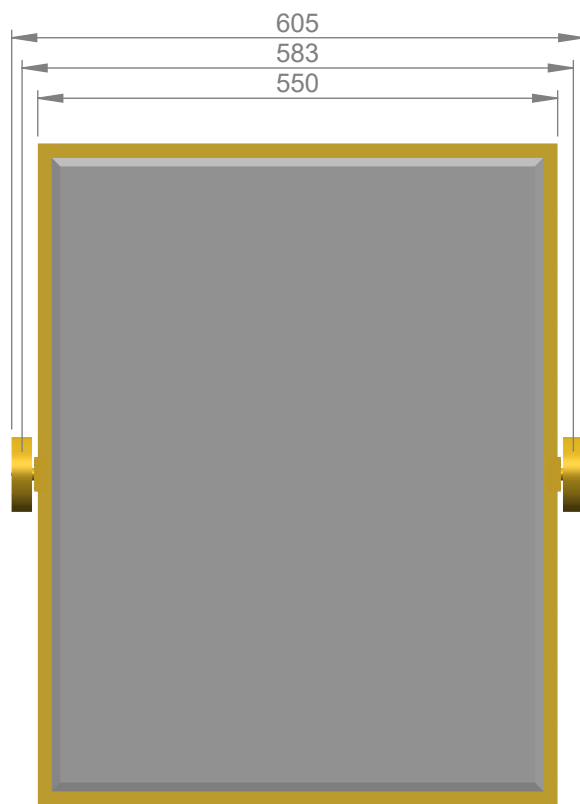

VOLEVATCH

ORFÈVRE DU BAIN

Handcrafted with finest raw materials. Manufacture Volevatch 1 bis place Jean-Jaurès - 80130 Tully

Date / Date :
05/12/2014

Référence : N/MR-36-00

Echelle :
1:8

Miroir rectangulaire, vertical, 550X700 mm

Tolérances / Tolerances : +/- 5mm
Unités / units : mm³/gr

Rectangular mirror, vertical, 550X700 mm

Format :
A4

Page : 1 / 1

Matière : Laiton massif
Raw Material : Massive brass