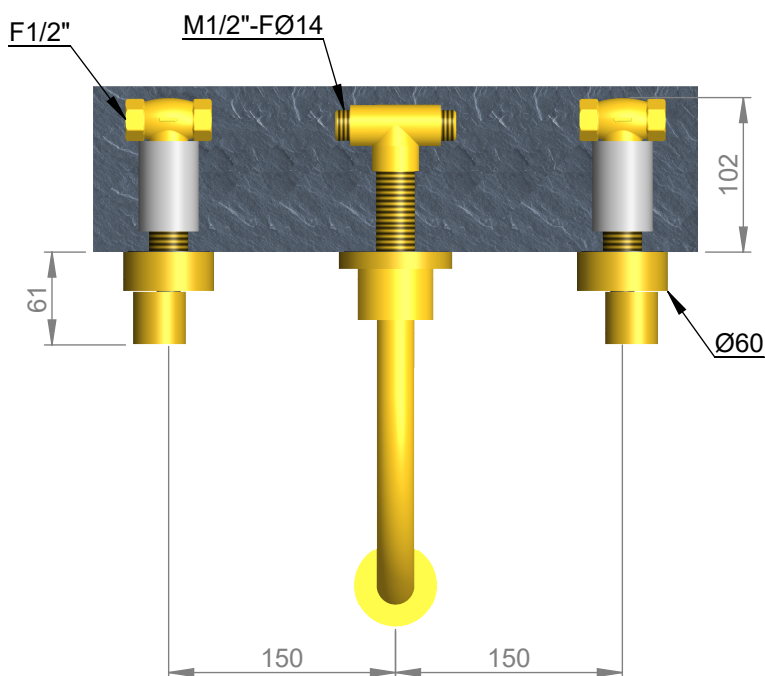

VOLEVATCH

ORFÈVRE DU BAIN

Handcrafted with finest raw materials. Manufacture Volevatch 1 bis place Jean-Jaurès - 80130 Tully

Date / Date :
15/12/2010

Référence : N/M2-B1-M1

Echelle :
1:5

Tolérances / Tolerances : +/- 5mm
Unités / units : mm³/gr

Matière : Laiton massif
Raw Material : Massive brass

Mélangeur 3 trous mural bec mobile court Ø25
Wall-mounted 3-hole washbasin mixer with moveable spout

Format :
A4

Page : 1 / 1