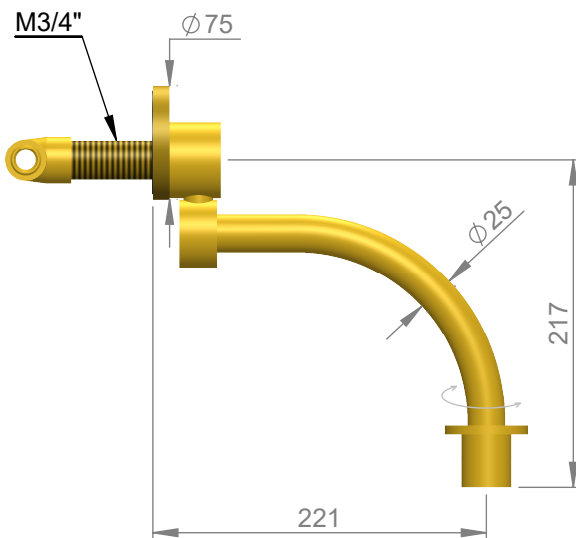

VOLEVATCH

ORFÈVRE DU BAIN

Handcrafted with finest raw materials. Manufacture Volevatch 1 bis place Jean-Jaurès - 80130 Tully

Date / Date :
15/12/2010

Référence : N/M2-B1-M1

Echelle :
1:5

Tolérances / Tolerances : +/- 5mm
Unités / units : mm³/gr

Matière : Laiton massif
Raw Material : Massive brass

Mélangeur 3 trous mural bec mobile court Ø25
Wall-mounted 3-hole washbasin mixer with moveable spout

Format :
A4

Page : 1 / 1