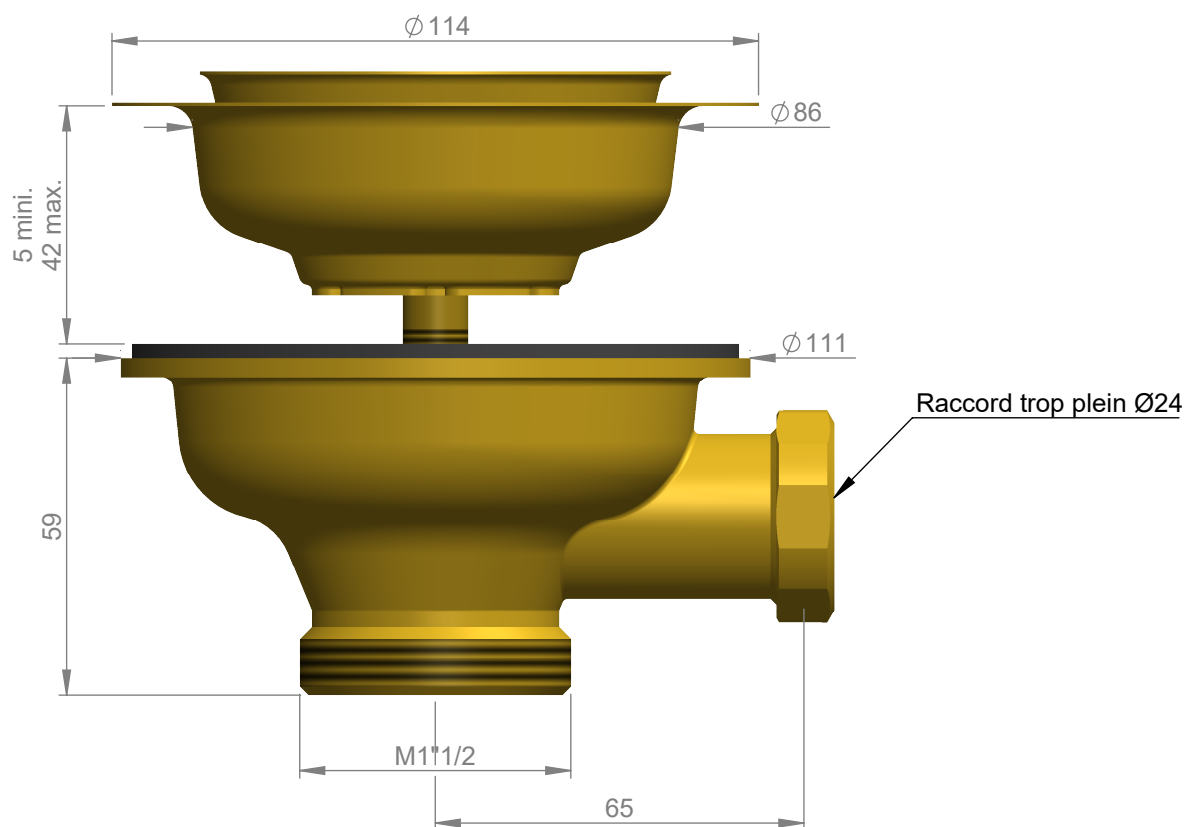

# VOLEVATCH

ORFÈVRE DU BAIN

Handcrafted with finest raw materials. Manufacture Volevatch 1 bis place Jean-Jaurès - 80130 Tully

Date / Date :  
21/01/2015

Référence : N/LV-14-00

Echelle :  
3:4

Tolérances / Tolerances : +/- 5mm  
Unités / units : mm<sup>1/2</sup>/gr

Matière : Laiton massif  
Raw Material : Massive brass

Bonde à panier  
Kitchen plug

Format :  
A4

Page : 1 / 1