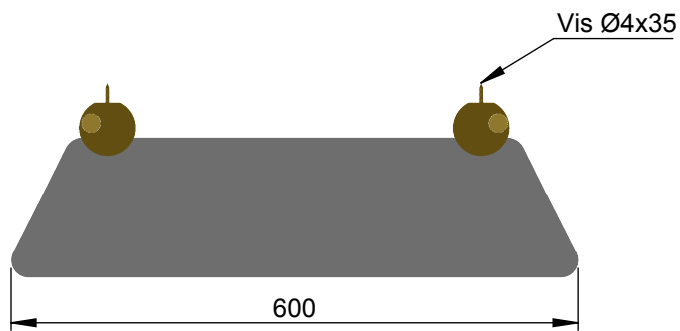

VOLEVATCH

ORFÈVRE DU BAIN

Handcrafted with finest raw materials. Manufacture Volevatch 1 bis place Jean-Jaurès - 80130 Tully

Date / Date :
26/03/2021

Référence : N/ET-60-03

Echelle :

1:8

Etagère NEMO trapézoïdale triple Lg 600 mm

Tolérances / Tolerances : +/- 5mm
Unités / units : mm³/gr

Triple trapezoidal shelf

Format :
A4

Page : 1 / 1

Matière : Laiton massif
Raw Material : Massive brass