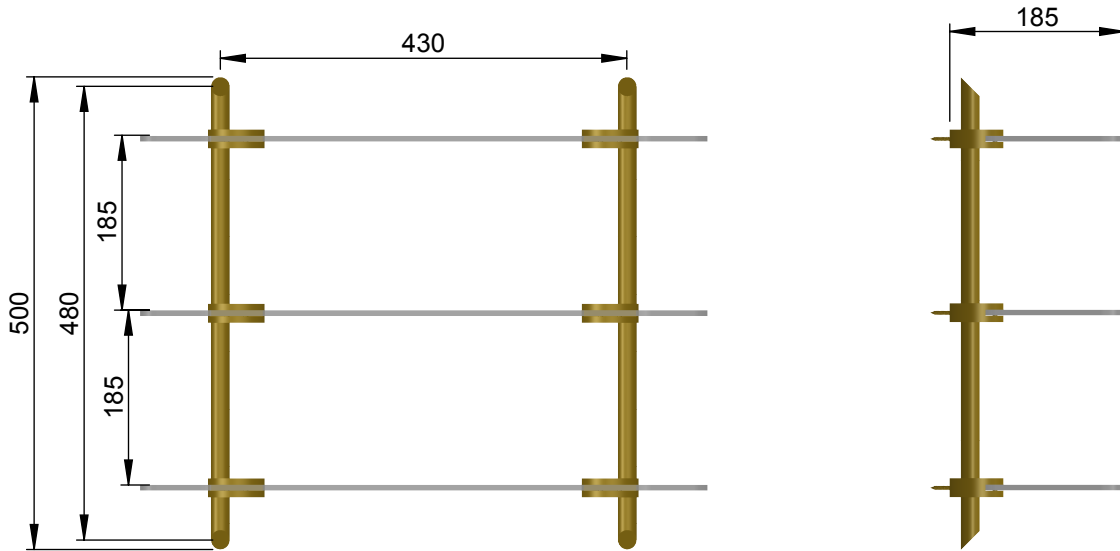

VOLEVATCH

ORFÈVRE DU BAIN

Handcrafted with finest raw materials. Manufacture Volevatch 1 bis place Jean-Jaurès - 80130 Tully

Date / Date :
26/03/2021

Référence : N/ET-60-03

Echelle :

1:8

Etagère NEMO trapézoïdale triple Lg 600 mm

Tolérances / Tolerances : +/- 5mm
Unités / units : mm³/gr

Triple trapezoidal shelf

Format :
A4

Page : 1 / 1

Matière : Laiton massif
Raw Material : Massive brass