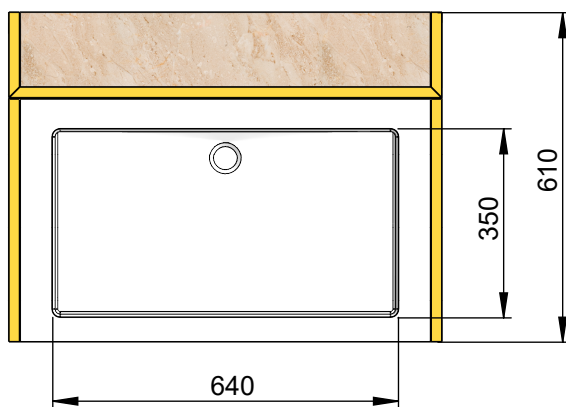

# VOLEVATCH

ORFÈVRE DU BAIN

Handcrafted with finest raw materials. Manufacture Volevatch 1 bis place Jean-Jaurès - 80130 Tully

**Date / Date :**  
28/04/2020

Référence : **MARIN-01**

**Echelle :**  
1:14

Table de toilette Marin 80 cm

Tolérances / Tolerances : +/- 5mm  
Unités / units : mm<sup>2</sup>/gr

Marin Vanity table 80 cm

**Format :**  
A4

Page : 1 / 1

**Matière :** Laiton / marbre  
**Raw Material :** Brass / marble