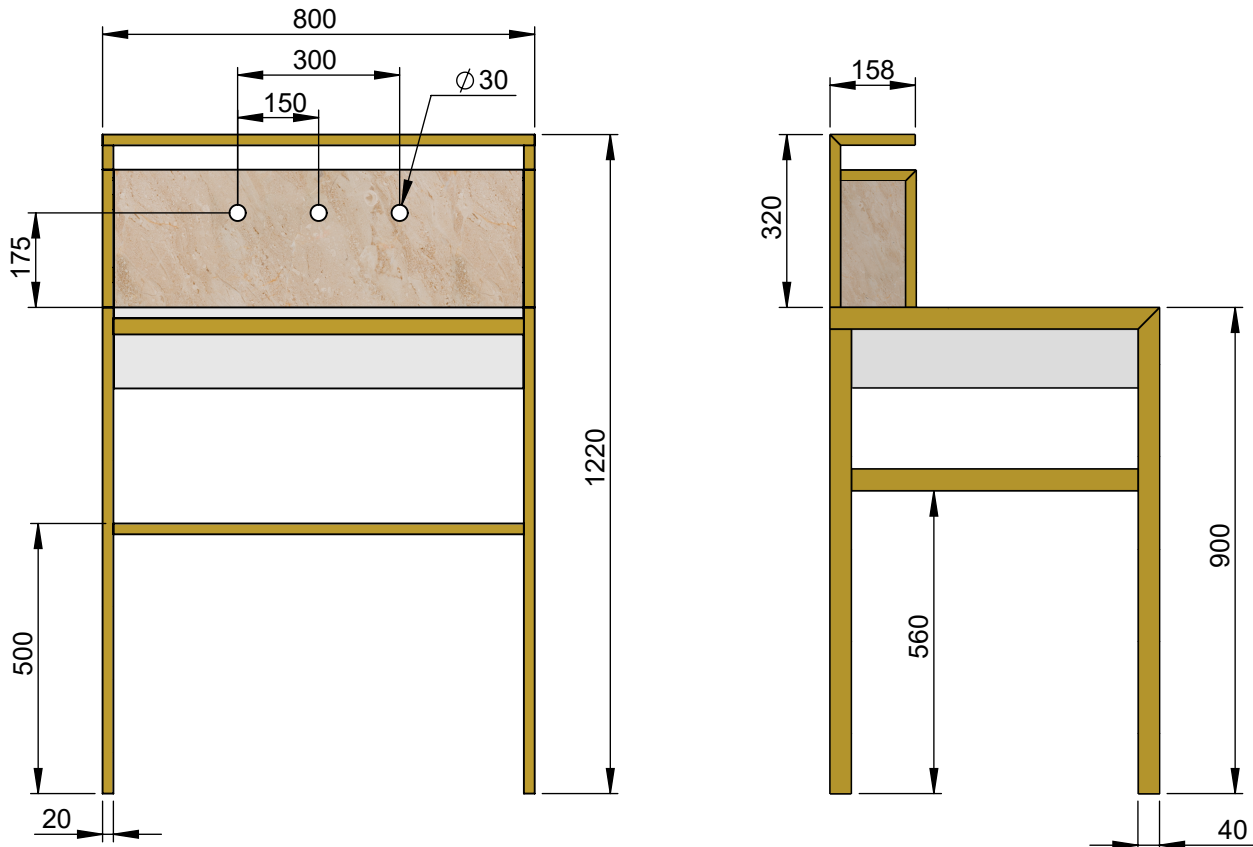

# VOLEVATCH

ORFÈVRE DU BAIN

Handcrafted with finest raw materials. Manufacture Volevatch 1 bis place Jean-Jaurès - 80130 Tully

**Date / Date :**  
28/04/2020

Référence : **MARIN-01**

**Echelle :**  
1:14

Table de toilette Marin 80 cm

Tolérances / Tolerances : +/- 5mm  
Unités / units : mm<sup>2</sup>/gr

Marin Vanity table 80 cm

**Format :**  
A4

Page : 1 / 1

**Matière :** Laiton / marbre  
**Raw Material :** Brass / marble