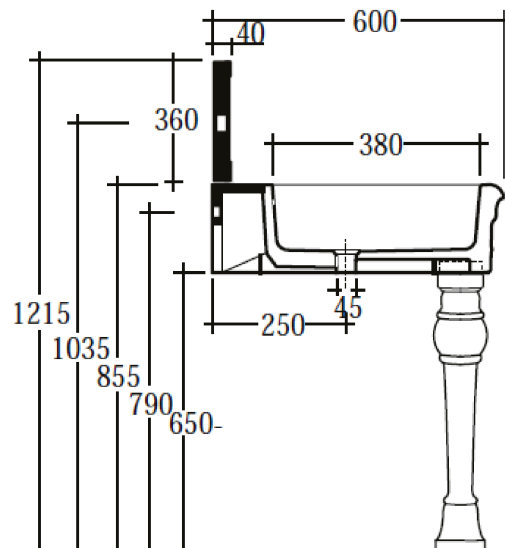

VOLEVATCH

ORFÈVRE DU BAIN

Handcrafted with finest raw materials. Manufacture Volevatch 1 bis place Jean-Jaurès - 80130 Tully

Date / Date :
11/05/2020

Référence : **MARGOT-02**

Echelle :
1:20

Tolérances / Tolerances : +/- 10mm
Unités / units : mm°/gr

Lavabo et colonne Margot, 100x60 cm
Margot Washbasin & Column, 100x60 cm

Format :
A4

Page : 1 / 1

Matière : Porcelaine Céramique
Raw Material : Ceramic Porcelain