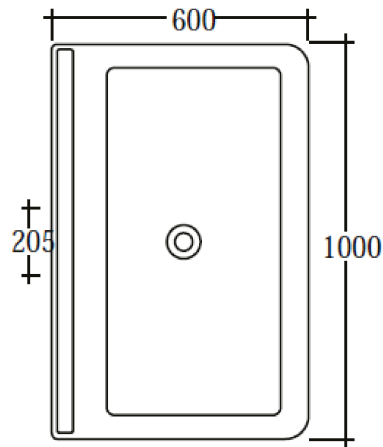

VOLEVATCH

ORFÈVRE DU BAIN

Handcrafted with finest raw materials. Manufacture Volevatch 1 bis place Jean-Jaurès - 80130 Tully

Date / Date :
11/05/2020

Référence : **MARGOT-02**

Echelle :
1:20

Tolérances / Tolerances : +/- 10mm
Unités / units : mm°/gr

Lavabo et colonne Margot, 100x60 cm
Margot Washbasin & Column, 100x60 cm

Format :
A4

Page : 1 / 1

Matière : Porcelaine Céramique
Raw Material : Ceramic Porcelain