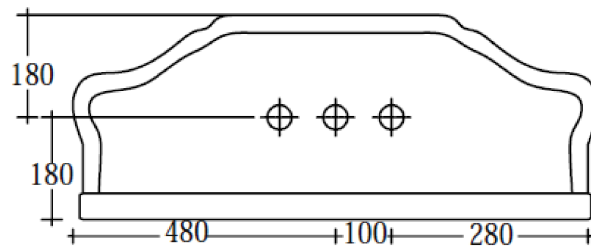

VOLEVATCH

ORFÈVRE DU BAIN

Handcrafted with finest raw materials. Manufacture Volevatch 1 bis place Jean-Jaurès - 80130 Tully

Date / Date :
11/05/2020

Référence : **MARGOT-02**

Echelle :
1:20

Tolérances / Tolerances : +/- 10mm
Unités / units : mm°/gr

Lavabo et colonne Margot, 100x60 cm
Margot Washbasin & Column, 100x60 cm

Format :
A4

Page : 1 / 1

Matière : Porcelaine Céramique
Raw Material : Ceramic Porcelain