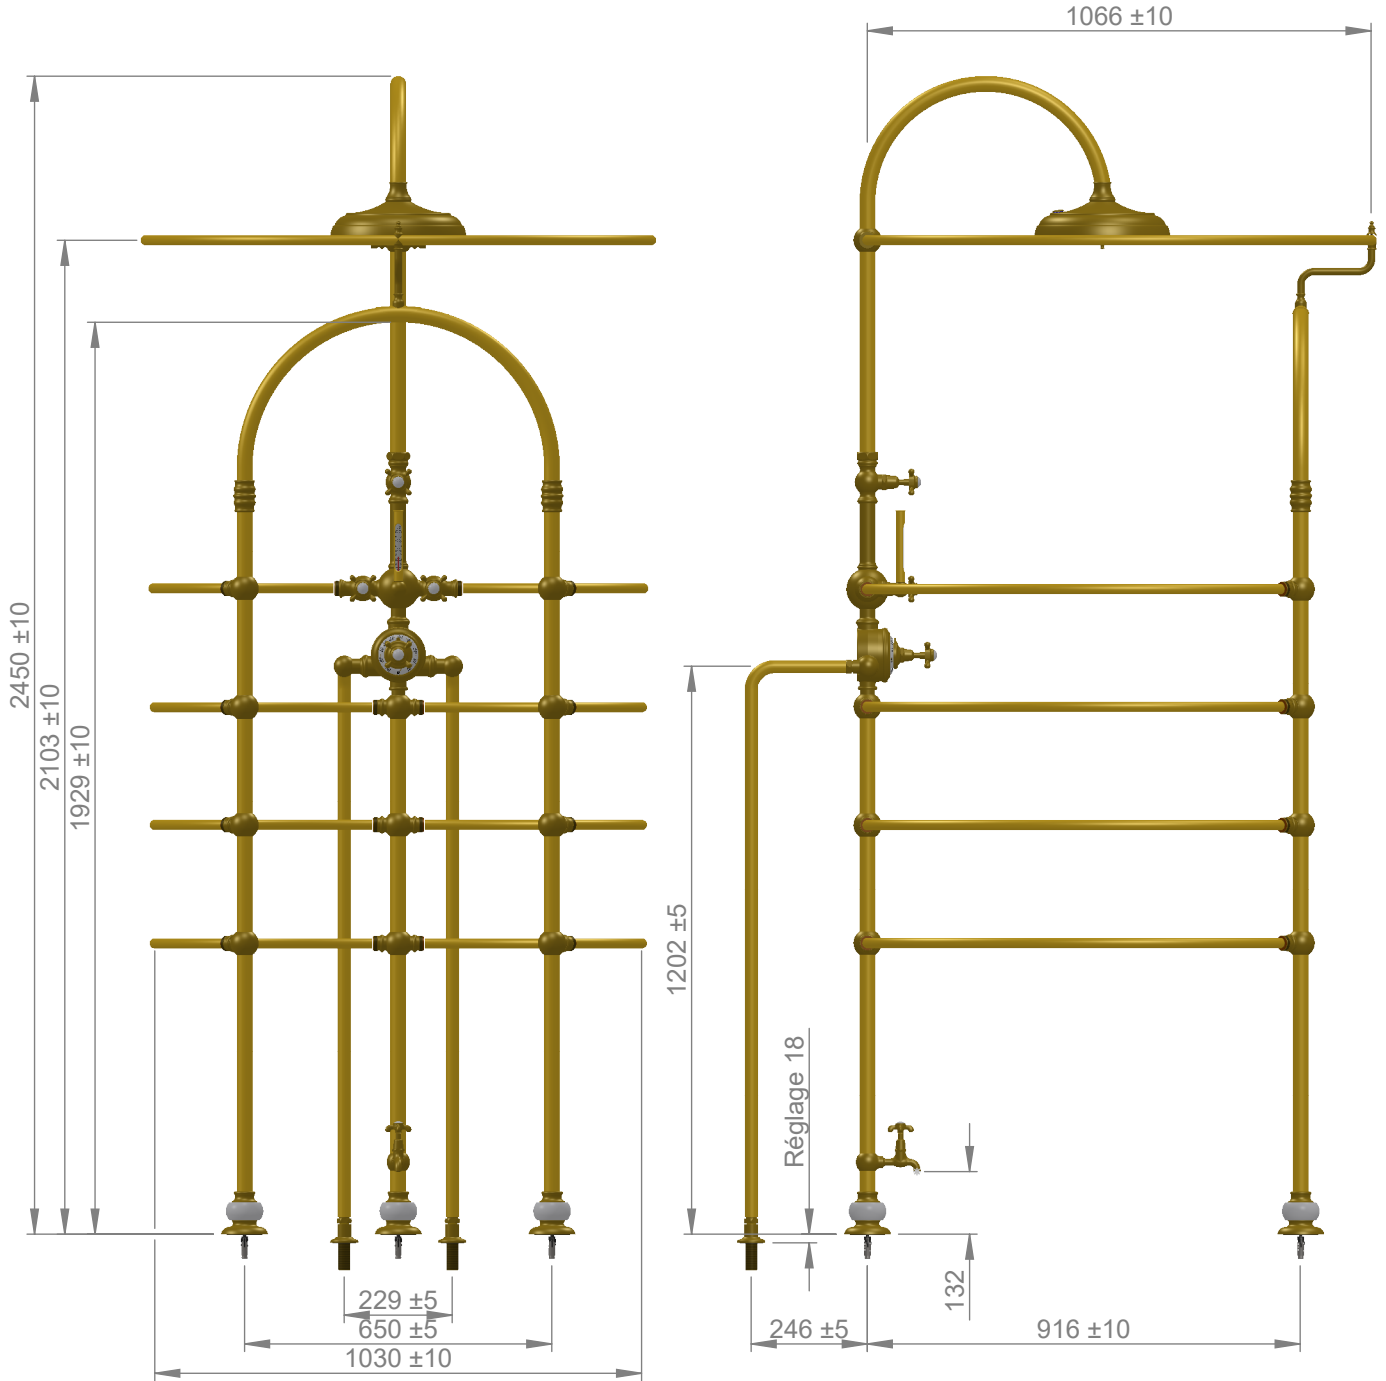

VOLEVATCH

ORFÈVRE DU BAIN

Handcrafted with finest raw materials. Manufacture Volevatch 1 bis place Jean-Jaurès - 80130 Tully

Date / Date : 21/11/2013	Référence : JONAS-01	Echelle : 1:16	 Tolérances / Tolerances : +/- 5mm Unités / units : mm/°gr
	Douche circulaire avec mitigeur thermostatique, pomme de douche Ø 300 et jets de massage latéraux Needle-shower with thermostatic valve, Ø 300 shower head and side spray jets	Format : A4	
Matière : Laiton massif Raw Material : Massif brass			