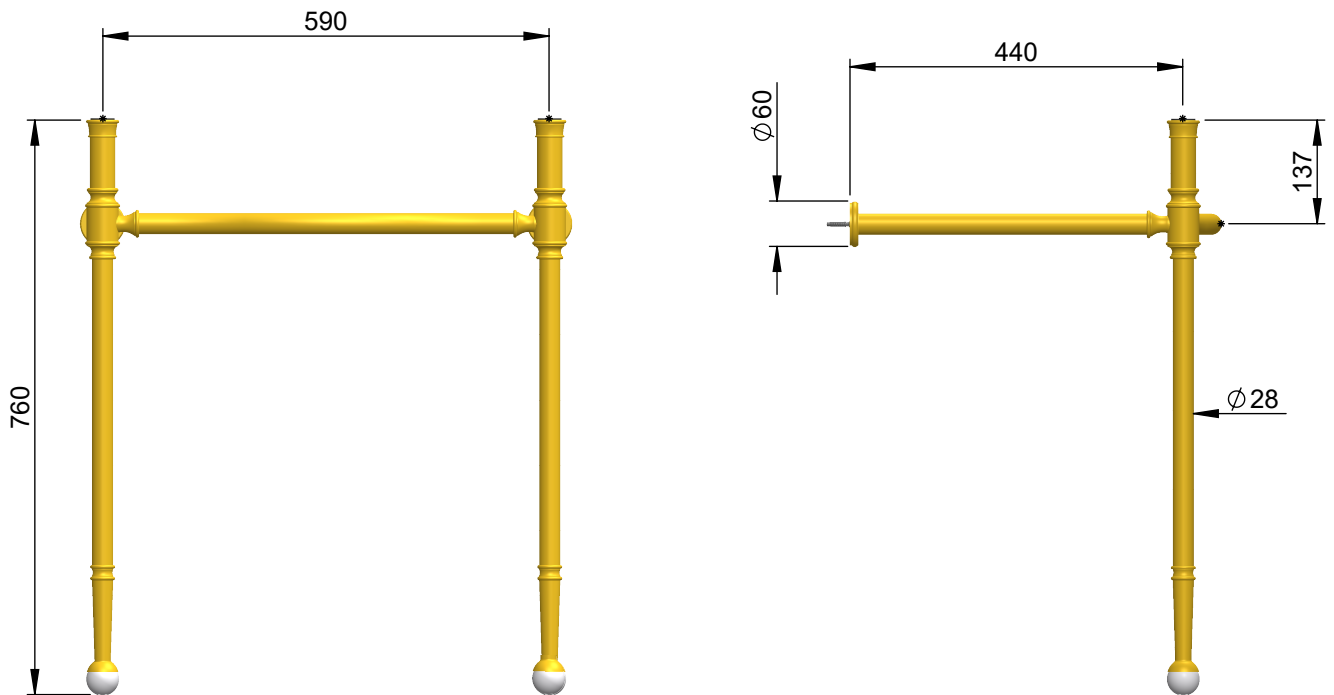

# VOLEVATCH

ORFÈVRE DU BAIN

Handcrafted with finest raw materials. Manufacture Volevatch 1 bis place Jean-Jaurès - 80130 Tully

**Date / Date :**  
28/10/2020

Référence : **H/SU-75-00**

**Echelle :**  
1:10

Pièment Héritage mural seul pour Volevatch n°1

Tolérances / Tolerances : +/- 10mm  
Unités / units : mm°/gr

Heritage Metal washstand only for Volevatch n°1

**Format :**  
A4

Page : 1 / 2

**Matière :** Laiton  
**Raw Material :** Brass

# VOLEVATCH

ORFÈVRE DU BAIN

Handcrafted with finest raw materials. Manufacture Volevatch 1 bis place Jean-Jaurès - 80130 Tully

|   |   |                          |  |
|---|---|--------------------------|--|
| <b>Date / Date :</b><br>28/10/2020        | <b>Référence : H/SU-75-00</b>   | <b>Echelle :</b><br>1:10 | <br>Tolérances / Tolerances : +/- 10mm<br>Unités / units : mm <sup>2</sup> /gr |
|   | Pièment Héritage mural seul pour Volevatch n°1<br>Heritage Metal washstand only for Volevatch n°1 | <b>Format :</b><br>A4    |  |
| <b>Matière :</b><br><b>Raw Material :</b> | Laiton<br>Brass   |                          |  |