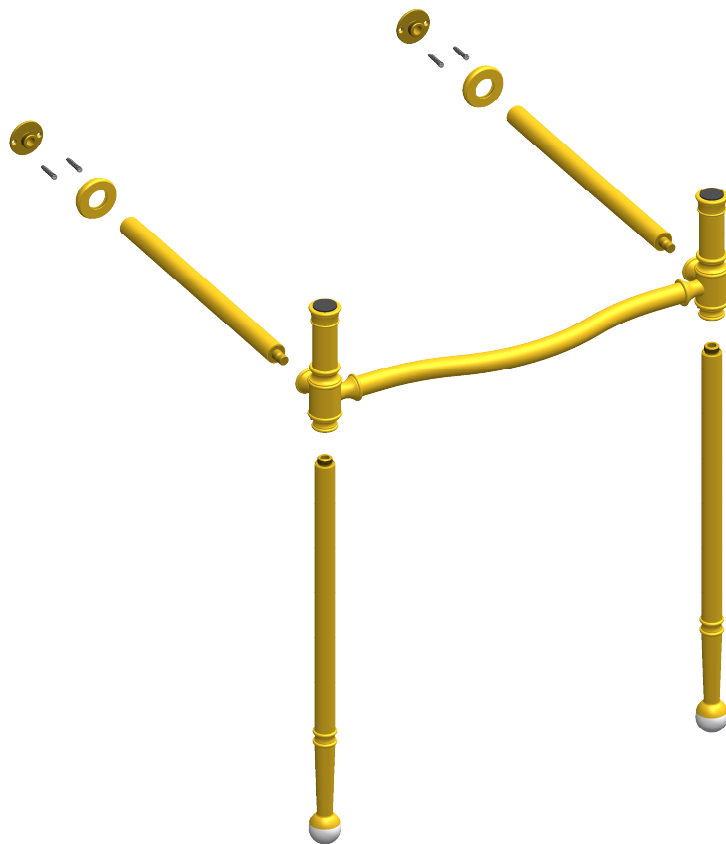

# VOLEVATCH

ORFÈVRE DU BAIN

Handcrafted with finest raw materials. Manufacture Volevatch 1 bis place Jean-Jaurès - 80130 Tully

**Date / Date :**  
28/10/2020

Référence : **H/SU-75-00**

**Echelle :**  
1:10

Pièment Héritage mural seul pour Volevatch n°1

Tolérances / Tolerances : +/- 10mm  
Unités / units : mm°/gr

Heritage Metal washstand only for Volevatch n°1

**Format :**  
A4

Page : 1 / 2

**Matière :** Laiton  
**Raw Material :** Brass

# VOLEVATCH

ORFÈVRE DU BAIN

Handcrafted with finest raw materials. Manufacture Volevatch 1 bis place Jean-Jaurès - 80130 Tully

|   |   |                          |  |
|---|---|--------------------------|--|
| <b>Date / Date :</b><br>28/10/2020        | <b>Référence : H/SU-75-00</b>   | <b>Echelle :</b><br>1:10 | <br>Tolérances / Tolerances : +/- 10mm<br>Unités / units : mm <sup>2</sup> /gr |
|   | Pièment Héritage mural seul pour Volevatch n°1<br>Heritage Metal washstand only for Volevatch n°1 | <b>Format :</b><br>A4    |  |
| <b>Matière :</b><br><b>Raw Material :</b> | Laiton<br>Brass   |                          |  |