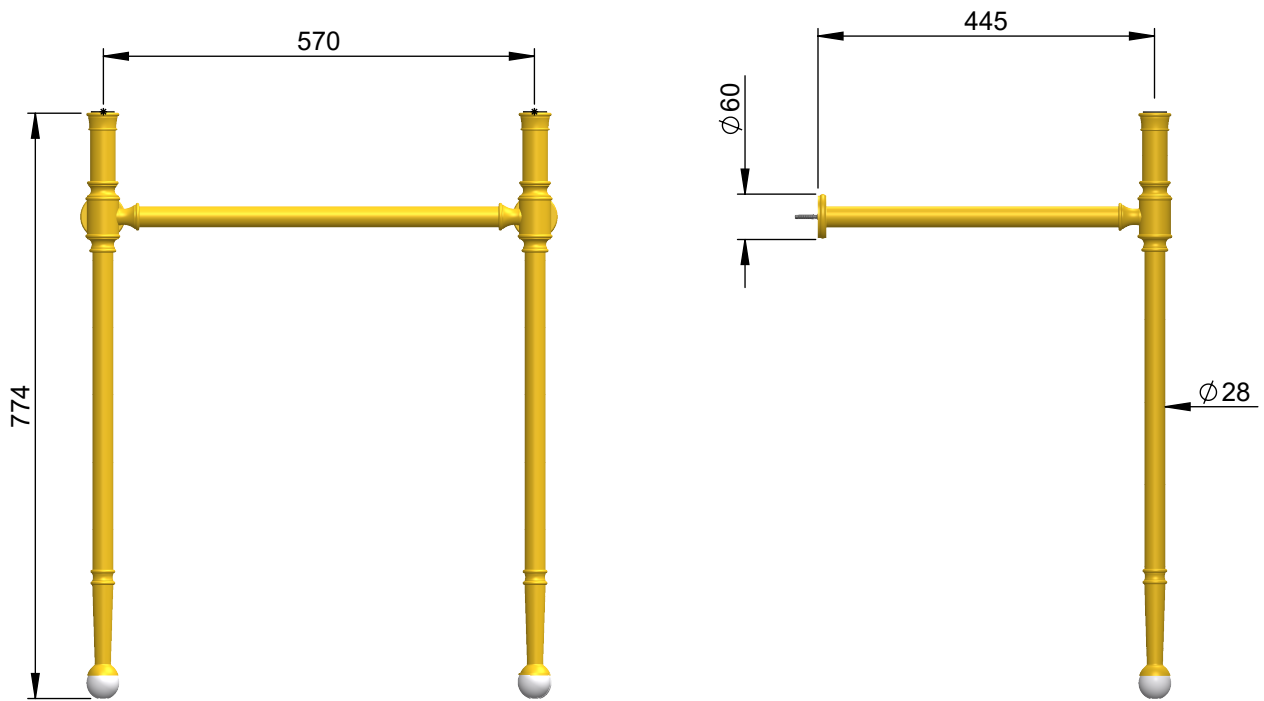

VOLEVATCH

ORFÈVRE DU BAIN

Handcrafted with finest raw materials. Manufacture Volevatch 1 bis place Jean-Jaurès - 80130 Tully

Date / Date :
29/10/2020

Référence : **H/SU-09-22**

Echelle :
1:10

Tolérances / Tolerances : +/- 5mm
Unités / units : mm³/gr

Piètement Héritage mural seul pour lavabo Néoclassique 65x50cm
Heritage Metal washstand only for Neoclassique washbasin 65x50cm

Format :
A4

Page : 1 / 2

Matière : Laiton massif
Raw Material : Massive brass

VOLEVATCH

ORFÈVRE DU BAIN

Handcrafted with finest raw materials. Manufacture Volevatch 1 bis place Jean-Jaurès - 80130 Tully

Date / Date :

29/10/2020

Référence : H/SU-09-22

Piètement Héritage mural seul pour lavabo Néoclassique 65x50cm

Heritage Metal washstand only for Neoclassique washbasin 65x50cm

Echelle :

1:10

Tolérances / Tolerances : +/- 5mm
Unités / units : mm³/gr

Format :

A4

Page : 2 / 2

Matière : Laiton massif
Raw Material : Massive brass