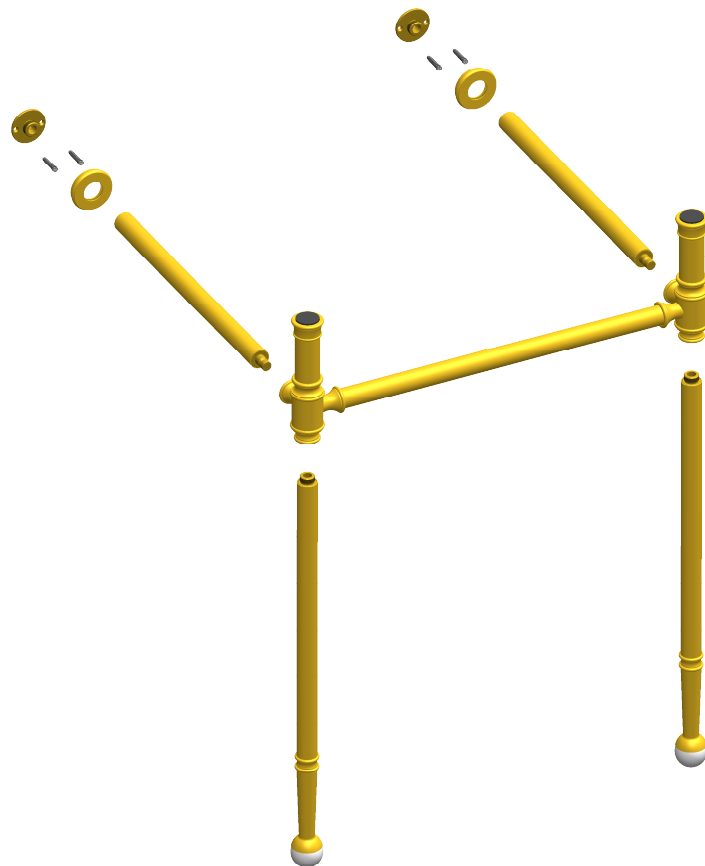

VOLEVATCH

ORFÈVRE DU BAIN

Handcrafted with finest raw materials. Manufacture Volevatch 1 bis place Jean-Jaurès - 80130 Tully

Date / Date :
29/10/2020

Référence : **H/SU-09-22**

Echelle :
1:10

Tolérances / Tolerances : +/- 5mm
Unités / units : mm³/gr

Piètement Héritage mural seul pour lavabo Néoclassique 65x50cm
Heritage Metal washstand only for Neoclassique washbasin 65x50cm

Format :
A4

Page : 1 / 2

Matière : Laiton massif
Raw Material : Massive brass

VOLEVATCH

ORFÈVRE DU BAIN

Handcrafted with finest raw materials. Manufacture Volevatch 1 bis place Jean-Jaurès - 80130 Tully

Date / Date :

29/10/2020

Référence : H/SU-09-22

Piètement Héritage mural seul pour lavabo Néoclassique 65x50cm

Heritage Metal washstand only for Neoclassique washbasin 65x50cm

Echelle :

1:10

Tolérances / Tolerances : +/- 5mm
Unités / units : mm³/gr

Format :

A4

Page : 2 / 2

Matière : Laiton massif
Raw Material : Massive brass