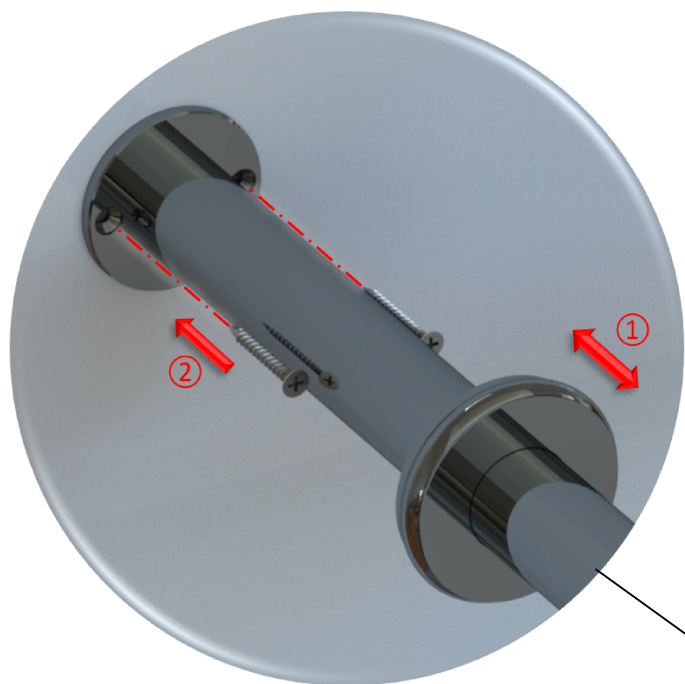

VOLEVATCH

ORFÈVRE DU BAIN

Handcrafted with finest raw materials. Manufacture Volevatch 1 bis place Jean-Jaurès - 80130 Tully

Date / Date :

29/10/2020

Référence : H/SU-09-22

Piètement Héritage mural seul pour lavabo Néoclassique 65x50cm

Heritage Metal washstand only for Neoclassique washbasin 65x50cm

Echelle :

1:10

Tolérances / Tolerances : +/- 5mm
Unités / units : mm³/gr

Format :

A4

Page : 2 / 2

Matière : Laiton massif
Raw Material : Massive brass