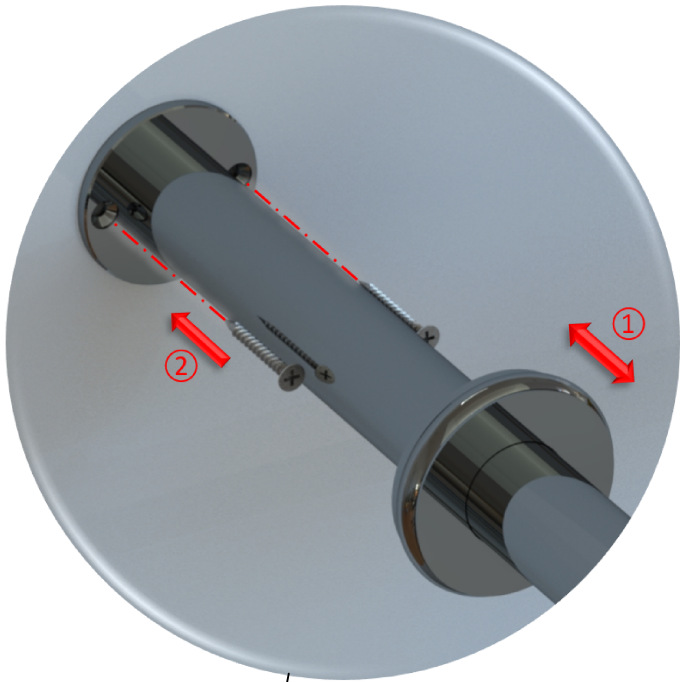

Heritage Metal washstand only for Neoclassique double washbasins

Echelle :

1:12

Tolérances / Tolerances : +/- 5mm
Unités / units : mm³/gr

Matière :

Laiton massif

Raw Material :

Massive brass

Format :

A4

Page : 1 / 2

VOLEVATCH

ORFÈVRE DU BAIN

Handcrafted with finest raw materials. Manufacture Volevatch 1 bis place Jean-Jaurès - 80130 Tully

Date / Date : 04/11/2020	Référence : H/SU-09-00	Echelle : 1:10	 Tolérances / Tolerances : +/- 5mm Unités / units : mm ³ /gr
	Pièment Héritage pour lavabo double Néoclassique Heritage Metal washstand only for Neoclassique double washbasins	Format : A4	
Matière : Raw Material :	Laiton massif Massive brass		