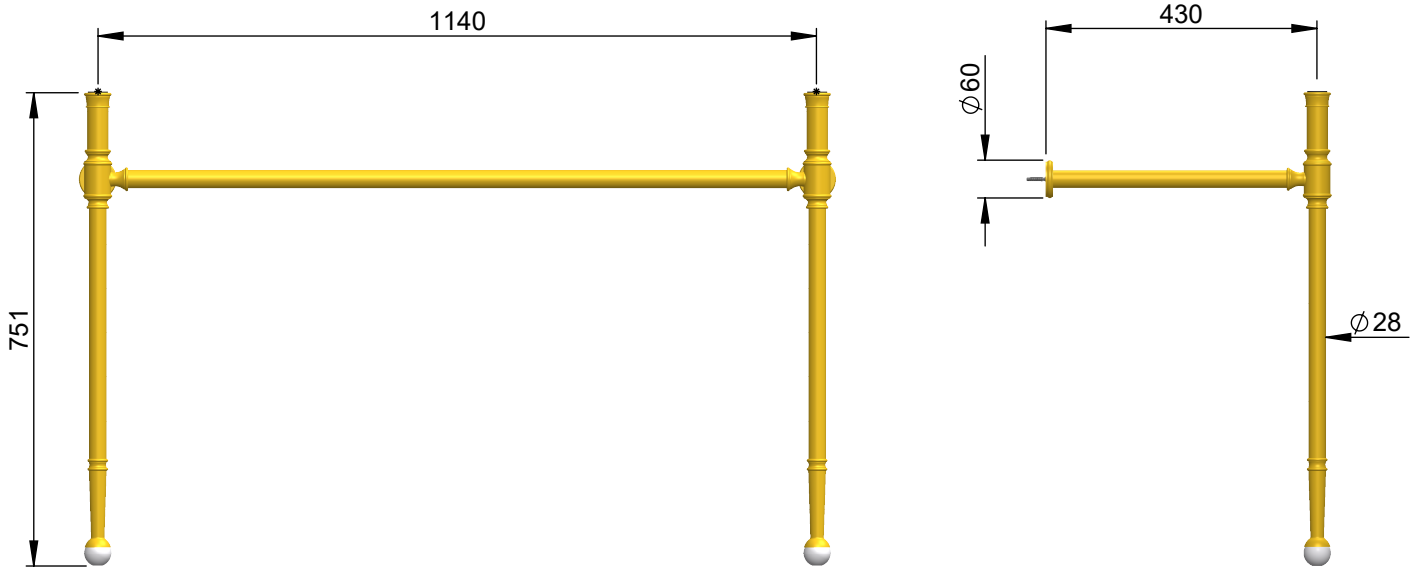

VOLEVATCH

ORFÈVRE DU BAIN

Handcrafted with finest raw materials. Manufacture Volevatch 1 bis place Jean-Jaurès - 80130 Tully

Date / Date :

04/11/2020

Référence : H/SU-09-00

Pièment Héritage pour lavabo double Néoclassique

Heritage Metal washstand only for Neoclassique double washbasins

Echelle :

1:12

Tolérances / Tolerances : +/- 5mm
Unités / units : mm³/gr

Matière :

Laiton massif

Raw Material :

Massive brass

Format :

A4

Page : 1 / 2

VOLEVATCH

ORFÈVRE DU BAIN

Handcrafted with finest raw materials. Manufacture Volevatch 1 bis place Jean-Jaurès - 80130 Tully

Date / Date : 04/11/2020	Référence : H/SU-09-00	Echelle : 1:10	 Tolérances / Tolerances : +/- 5mm Unités / units : mm ³ /gr
	Pièment Héritage pour lavabo double Néoclassique Heritage Metal washstand only for Neoclassique double washbasins	Format : A4	
Matière : Raw Material :	Laiton massif Massive brass		