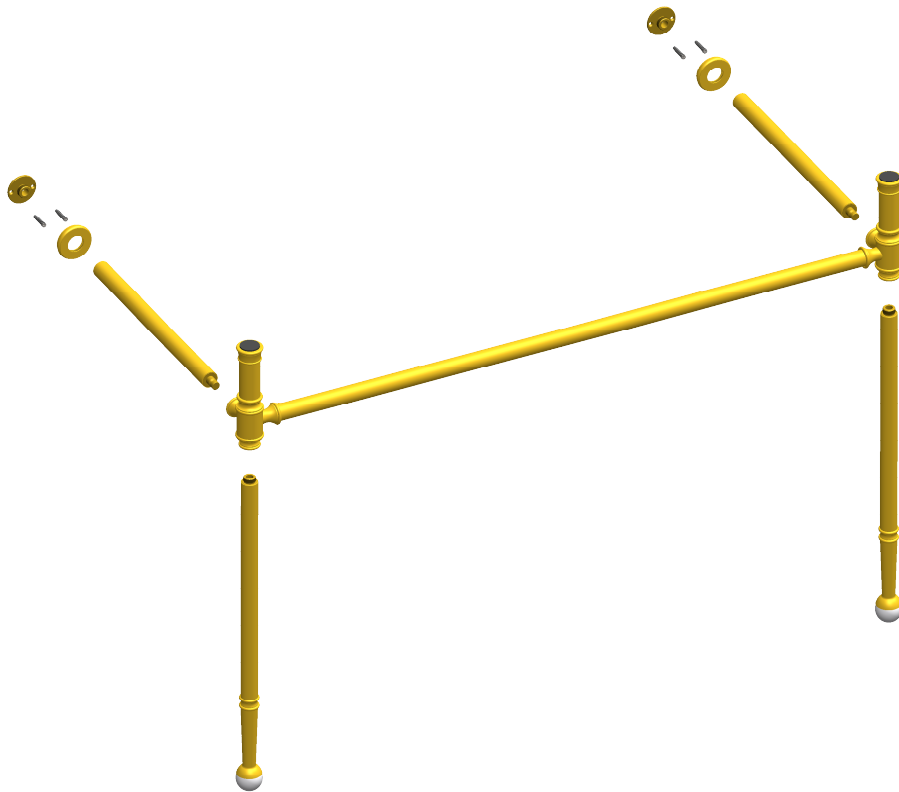

VOLEVATCH

ORFÈVRE DU BAIN

Handcrafted with finest raw materials. Manufacture Volevatch 1 bis place Jean-Jaurès - 80130 Tully

Date / Date :

04/11/2020

Référence : H/SU-09-00

Pièment Héritage pour lavabo double Néoclassique

Heritage Metal washstand only for Neoclassique double washbasins

Echelle :

1:12

Tolérances / Tolerances : +/- 5mm
Unités / units : mm³/gr

Matière :

Laiton massif

Raw Material :

Massive brass

Format :

A4

Page : 1 / 2

VOLEVATCH

ORFÈVRE DU BAIN

Handcrafted with finest raw materials. Manufacture Volevatch 1 bis place Jean-Jaurès - 80130 Tully

Date / Date : 04/11/2020	Référence : H/SU-09-00	Echelle : 1:10	 Tolérances / Tolerances : +/- 5mm Unités / units : mm ³ /gr
	Pièment Héritage pour lavabo double Néoclassique Heritage Metal washstand only for Neoclassique double washbasins	Format : A4	
Matière : Raw Material :	Laiton massif Massive brass		