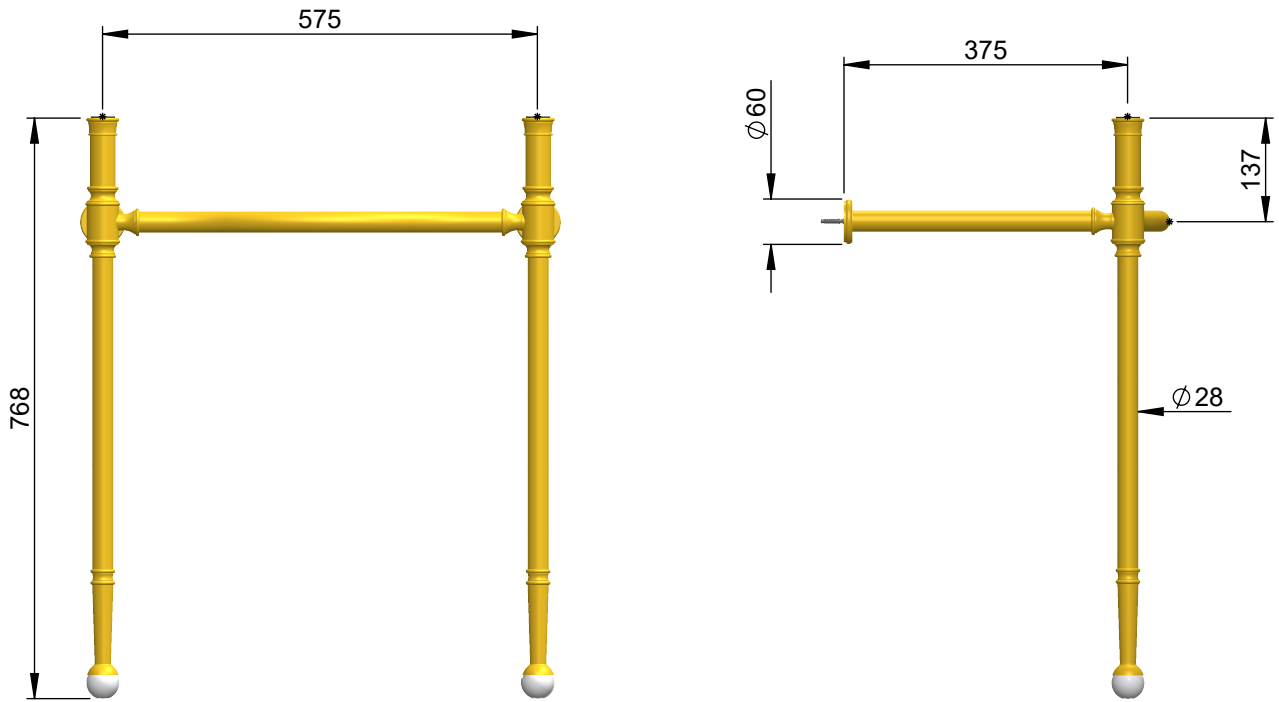

VOLEVATCH

ORFÈVRE DU BAIN

Handcrafted with finest raw materials. Manufacture Volevatch 1 bis place Jean-Jaurès - 80130 Tully

Date / Date :
26/10/2020

Référence : **H/SU-08-88**

Echelle :
1:10

Tolérances / Tolerances : +/- 10mm
Unités / units : mm³/gr

Pièment Héritage mural seul pour Lavabo Palladio, 75x52 cm
Heritage Metal washstand only for Palladio washbasin 75x52cm

Matière : Laiton
Raw Material : Brass

Format :
A4

Page : 1 / 2

VOLEVATCH

ORFÈVRE DU BAIN

Handcrafted with finest raw materials. Manufacture Volevatch 1 bis place Jean-Jaurès - 80130 Tully

Date / Date : 26/10/2020	Référence : H/SU-08-88	Echelle : 1:10	 Tolérances / Tolerances : +/- 10mm Unités / units : mm°/gr
	Pièment Héritage mural seul pour Lavabo Palladio, 75x52 cm Heritage Metal washstand only for Palladio washbasin 75x52cm	Format : A4	
Matière : Raw Material :	Laiton Brass		