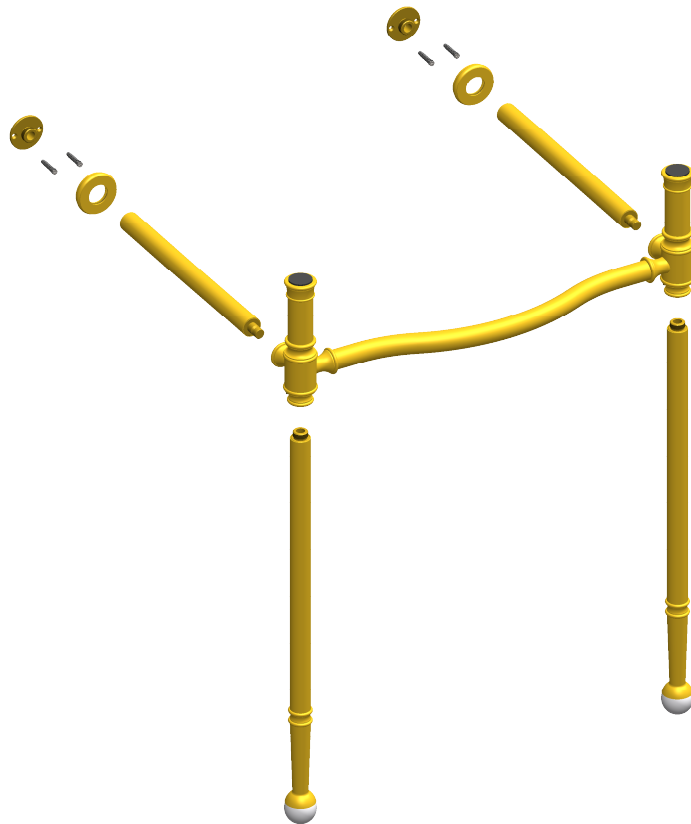

VOLEVATCH

ORFÈVRE DU BAIN

Handcrafted with finest raw materials. Manufacture Volevatch 1 bis place Jean-Jaurès - 80130 Tully

Date / Date :
26/10/2020

Référence : **H/SU-08-88**

Echelle :
1:10

Tolérances / Tolerances : +/- 10mm
Unités / units : mm³/gr

Pièment Héritage mural seul pour Lavabo Palladio, 75x52 cm
Heritage Metal washstand only for Palladio washbasin 75x52cm

Matière : Laiton
Raw Material : Brass

Format :
A4

Page : 1 / 2

VOLEVATCH

ORFÈVRE DU BAIN

Handcrafted with finest raw materials. Manufacture Volevatch 1 bis place Jean-Jaurès - 80130 Tully

Date / Date : 26/10/2020	Référence : H/SU-08-88	Echelle : 1:10	 Tolérances / Tolerances : +/- 10mm Unités / units : mm°/gr
	Pièment Héritage mural seul pour Lavabo Palladio, 75x52 cm Heritage Metal washstand only for Palladio washbasin 75x52cm	Format : A4	
Matière : Raw Material :	Laiton Brass		