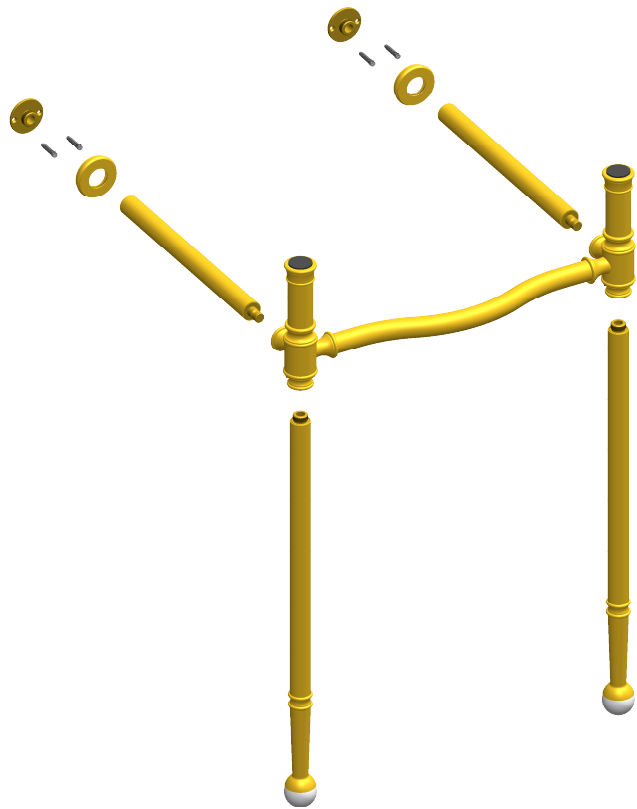

# VOLEVATCH

ORFÈVRE DU BAIN

Handcrafted with finest raw materials. Manufacture Volevatch 1 bis place Jean-Jaurès - 80130 Tully

<b>Date / Date :</b> 26/10/2020	<b>Référence : H/SU-08-21</b>	<b>Echelle :</b> 1:10	 Tolérances / Tolerances : +/- 10mm Unités / units : mm²/gr
	Piètement Héritage mural seul pour lavabo Palladio 65x51cm Heritage Metal washstand only for Palladio washbasin 65x51cm	<b>Format :</b> A4	
<b>Matière :</b> <b>Raw Material :</b>	Laiton Brass		

VOLEVATCH

ORFÈVRE DU BAIN

Handcrafted with finest raw materials. Manufacture Volevatch 1 bis place Jean-Jaurès - 80130 Tully

<b>Date / Date :</b> 26/10/2020	<b>Référence : H/SU-08-21</b>	<b>Echelle :</b> 1:10	 Tolérances / Tolerances : +/- 10mm Unités / units : mm <sup>3</sup> /gr
	Piètement Héritage mural seul pour lavabo Palladio 65x51cm Heritage Metal washstand only for Palladio washbasin 65x51cm	<b>Format :</b> A4	
<b>Matière :</b> <b>Raw Material :</b>	Laiton Brass		