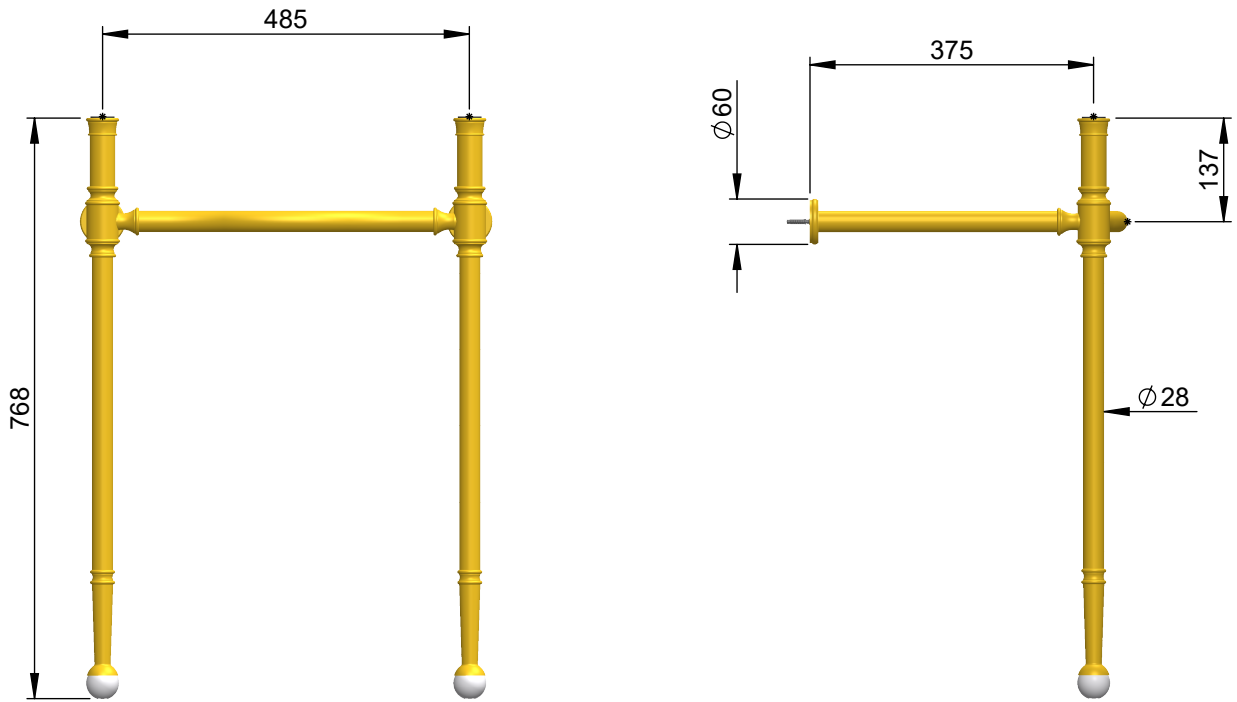

# VOLEVATCH

ORFÈVRE DU BAIN

Handcrafted with finest raw materials. Manufacture Volevatch 1 bis place Jean-Jaurès - 80130 Tully

<b>Date / Date :</b> 26/10/2020	<b>Référence : H/SU-08-21</b>	<b>Echelle :</b> 1:10	 Tolérances / Tolerances : +/- 10mm Unités / units : mm²/gr
	Piètement Héritage mural seul pour lavabo Palladio 65x51cm Heritage Metal washstand only for Palladio washbasin 65x51cm	<b>Format :</b> A4	
<b>Matière :</b> <b>Raw Material :</b>	Laiton Brass		

VOLEVATCH

ORFÈVRE DU BAIN

Handcrafted with finest raw materials. Manufacture Volevatch 1 bis place Jean-Jaurès - 80130 Tully

<b>Date / Date :</b> 26/10/2020	<b>Référence : H/SU-08-21</b>	<b>Echelle :</b> 1:10	 Tolérances / Tolerances : +/- 10mm Unités / units : mm <sup>3</sup> /gr
	Piètement Héritage mural seul pour lavabo Palladio 65x51cm Heritage Metal washstand only for Palladio washbasin 65x51cm	<b>Format :</b> A4	
<b>Matière :</b> <b>Raw Material :</b>	Laiton Brass		