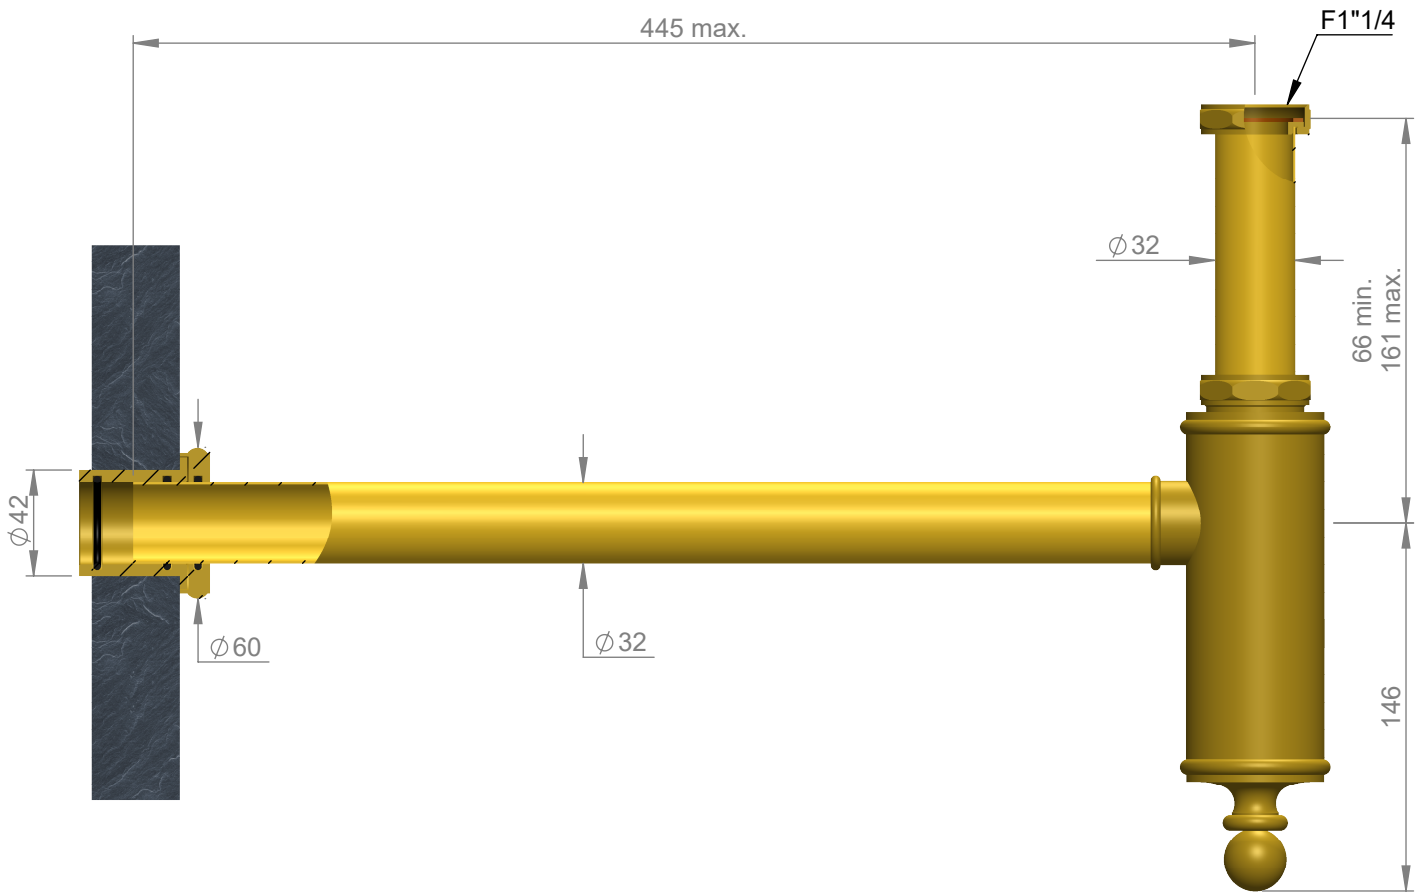

# VOLEVATCH

ORFÈVRE DU BAIN

Handcrafted with finest raw materials. Manufacture Volevatch 1 bis place Jean-Jaurès - 80130 Tully

Date / Date :  
23/11/2010

Référence : H/SF-11-00

Echelle :  
1:3

Siphon lavabo décoratif pour lavabo

Tolérances / Tolerances : +/- 5mm  
Unités / units : mm<sup>3</sup>/gr

Decorative washbasin trap

Matière : Laiton massif  
Raw Material : Massive brass

Format :  
A4

Page : 1 / 1