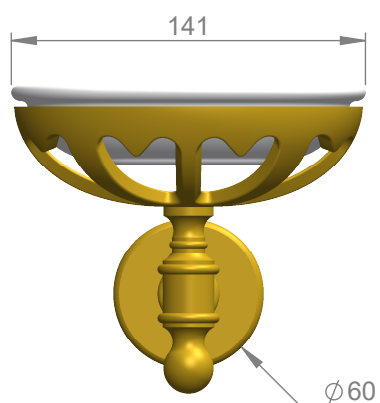

VOLEVATCH

ORFÈVRE DU BAIN

Handcrafted with finest raw materials. Manufacture Volevatch 1 bis place Jean-Jaurès - 80130 Tully

Date / Date :
17/09/2014

Référence : H/SA-11-00

Echelle :
1:3

Porte-savon mural coupelle porcelaine bras droit

Tolérances / Tolerances : +/- 5mm
Unités / units : mm³/gr

Wall-mounted soap dish with straight arm

Format :
A4

Page : 1 / 1

Matière : Laiton massif
Raw Material : Massive brass