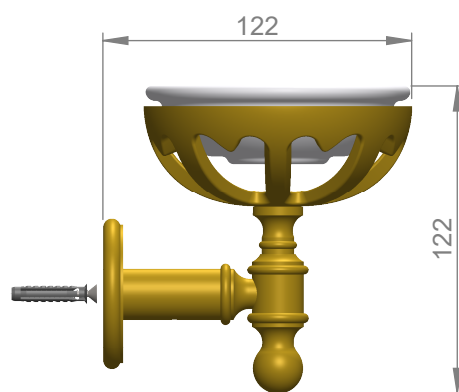

VOLEVATCH

ORFÈVRE DU BAIN

Handcrafted with finest raw materials. Manufacture Volevatch 1 bis place Jean-Jaurès - 80130 Tully

Date / Date :
17/09/2014

Référence : H/SA-11-00

Echelle :
1:3

Porte-savon mural coupelle porcelaine bras droit

Tolérances / Tolerances : +/- 5mm
Unités / units : mm³/gr

Wall-mounted soap dish with straight arm

Format :
A4

Page : 1 / 1

Matière : Laiton massif
Raw Material : Massive brass