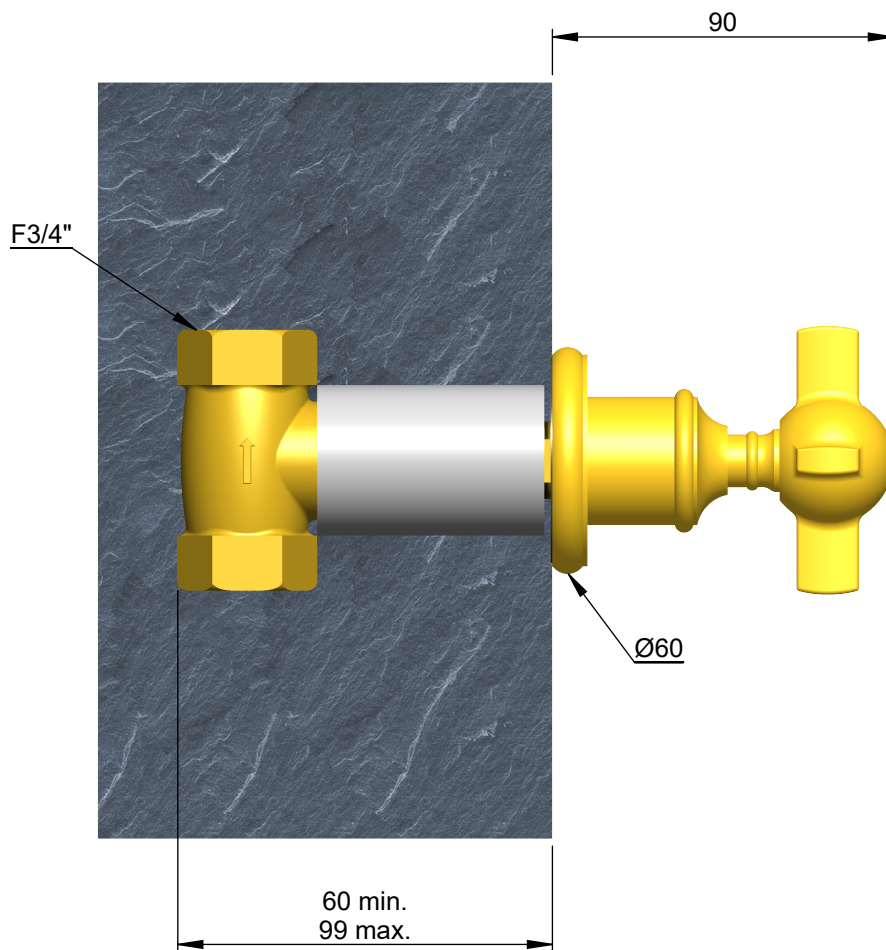

# VOLEVATCH

ORFÈVRE DU BAIN

Handcrafted with finest raw materials. Manufacture Volevatch 1 bis place Jean-Jaurès - 80130 Tully

Date / Date :  
15/09/2010

Référence : H/RM-00-M2

Echelle :  
1:2

Robinet mural, fermeture standard

Tolérances / Tolerances : +/- 5mm  
Unités / units : mm<sup>1/2</sup>/gr

Concealed 3/4 shut off valve

Format :  
A4

Page : 1 / 1

Matière : Laiton massif  
Raw Material : Massive brass