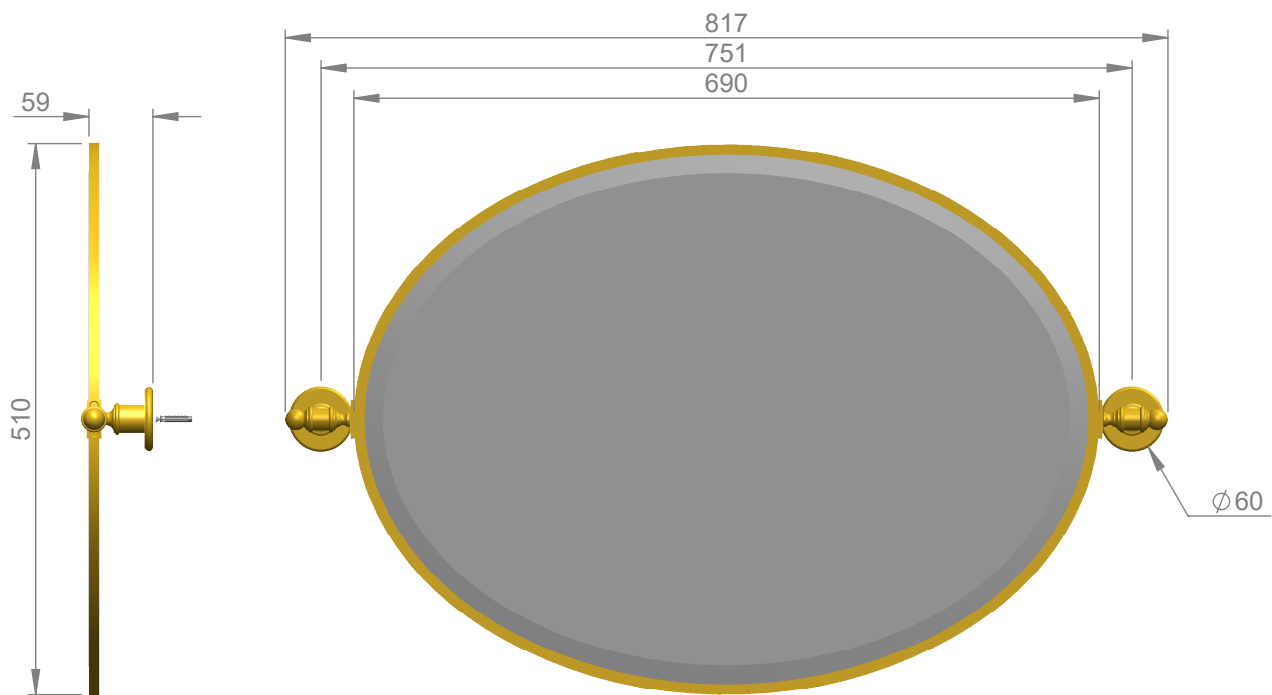

VOLEVATCH

ORFÈVRE DU BAIN

Handcrafted with finest raw materials. Manufacture Volevatch 1 bis place Jean-Jaurès - 80130 Tully

Date / Date :
10/09/2014

Référence : H/MR-34-00

Echelle :
1:7

Miroir ovale, pivotant, horizontal, 690x510mm

Tolérances / Tolerances : +/- 5mm
Unités / units : mm³/gr

Oval mirror, pivoting, horizontal, 690x510mm

Format :
A4

Page : 1 / 1

Matière : Laiton massif
Raw Material : Massive brass