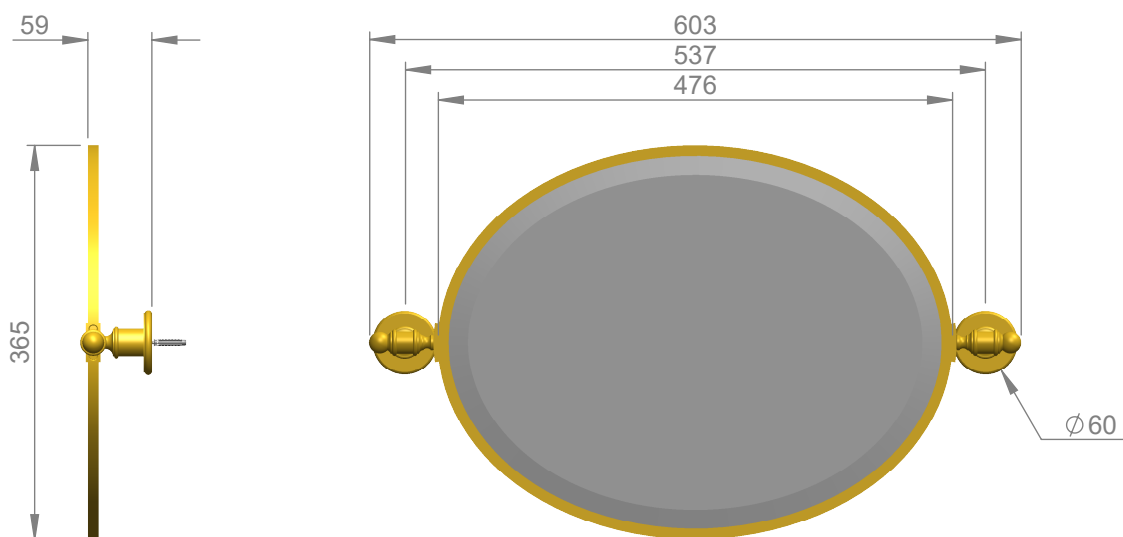

VOLEVATCH

ORFÈVRE DU BAIN

Handcrafted with finest raw materials. Manufacture Volevatch 1 bis place Jean-Jaurès - 80130 Tully

Date / Date :
10/09/2014

Référence : H/MR-33-00

Echelle :
1:7

Miroir ovale, pivotant, horizontal, 475x360mm

Tolérances / Tolerances : +/- 5mm
Unités / units : mm¹/°gr

Oval mirror, pivoting, horizontal, 475x360mm

Format :
A4

Page : 1 / 1

Matière : Laiton massif
Raw Material : Massive brass