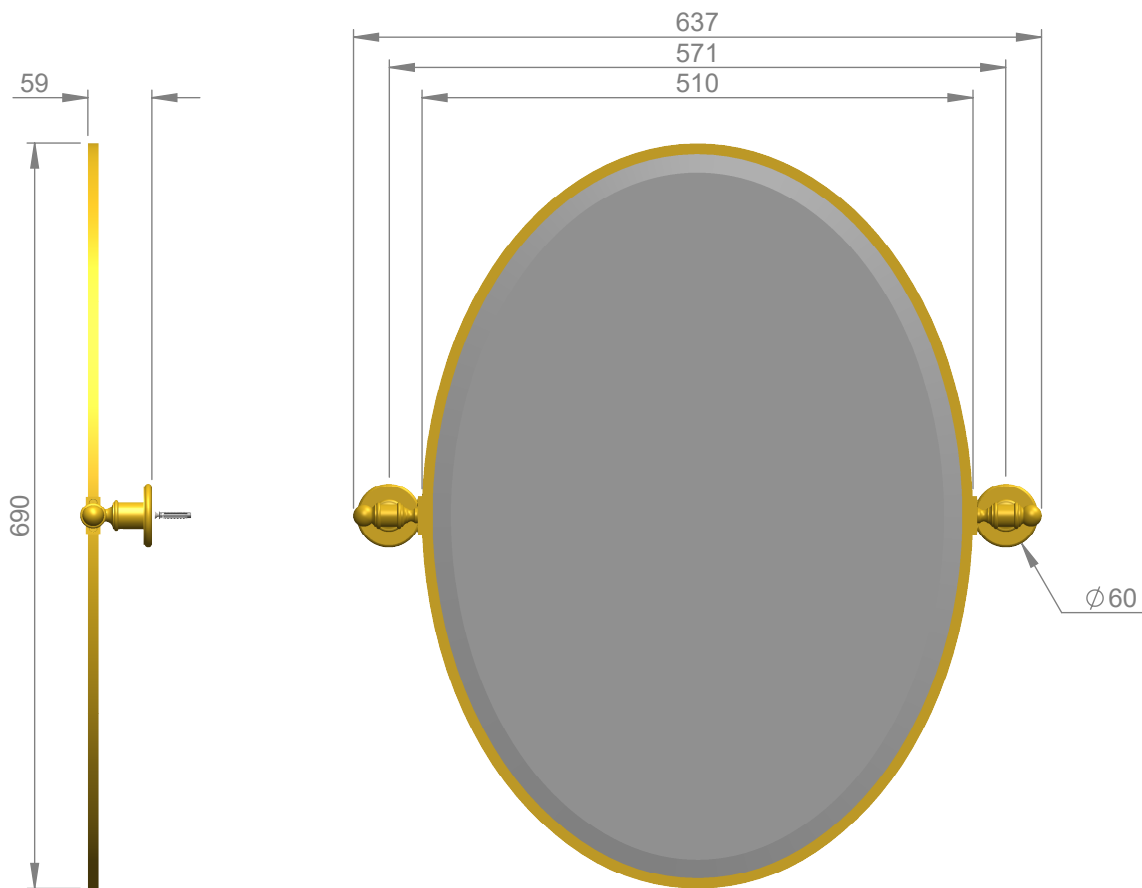

# VOLEVATCH

ORFÈVRE DU BAIN

Handcrafted with finest raw materials. Manufacture Volevatch 1 bis place Jean-Jaurès - 80130 Tully

Date / Date :  
10/09/2014

Référence : H/MR-32-00

Echelle :  
1:7

Tolérances / Tolerances : +/- 5mm  
Unités / units : mm<sup>3</sup>/gr

Miroir ovale, pivotant, vertical, 510x690mm

Oval mirror, pivoting, vertical, 510x 690mm

Format :  
A4

Page : 1 / 1

Matière : Laiton massif  
Raw Material : Massive brass