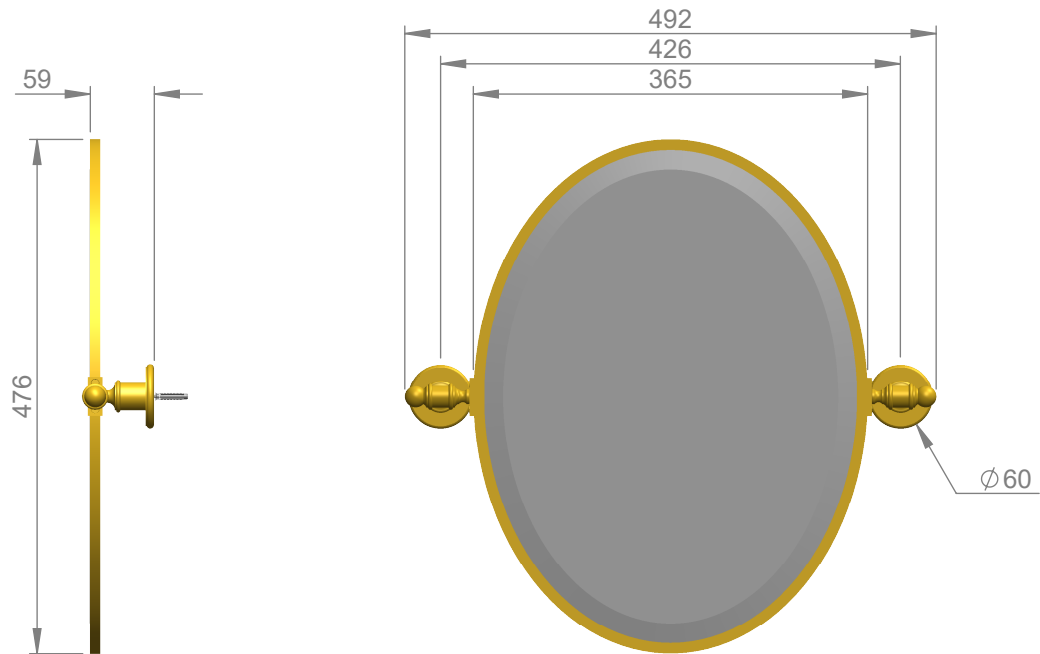

VOLEVATCH

ORFÈVRE DU BAIN

Handcrafted with finest raw materials. Manufacture Volevatch 1 bis place Jean-Jaurès - 80130 Tully

Date / Date :
10/09/2014

Référence : H/MR-31-00

Echelle :
1:7

Miroir ovale, pivotant, vertical, 360x475mm

Tolérances / Tolerances : +/- 5mm
Unités / units : mm³/gr

Oval mirror, pivoting, vertical, 360x475mm

Format :
A4

Page : 1 / 1

Matière : Laiton massif
Raw Material : Massive brass