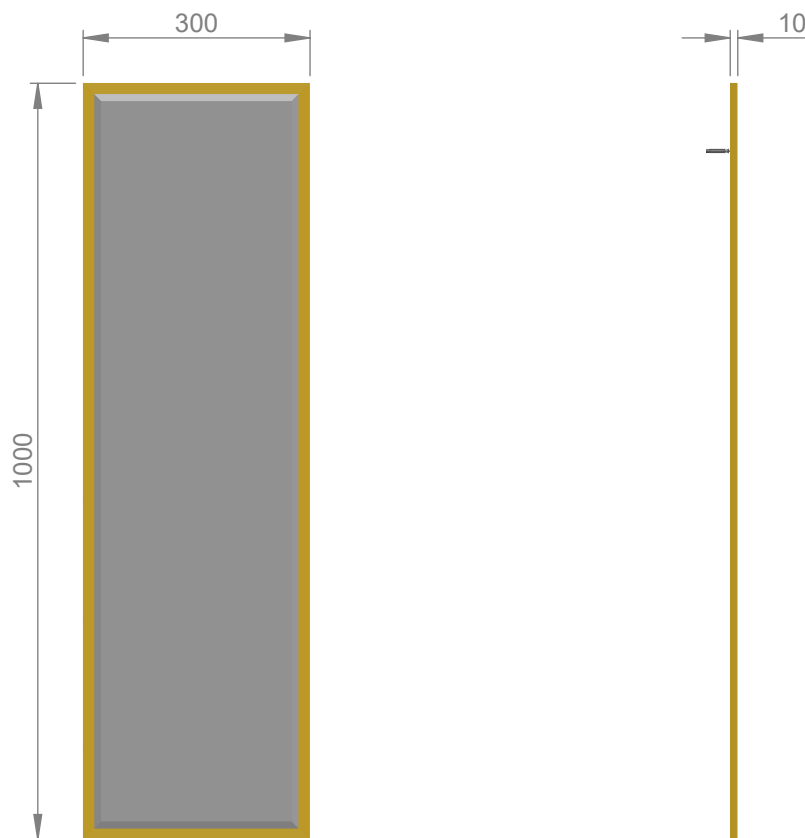

VOLEVATCH

ORFÈVRE DU BAIN

Handcrafted with finest raw materials. Manufacture Volevatch 1 bis place Jean-Jaurès - 80130 Tully

Date / Date :
12/09/2014

Référence : H/MR-10-30

Echelle :
1:10

Miroir rectangulaire, vertical, 300x1000mm

Tolérances / Tolerances : +/- 5mm
Unités / units : mm¹/gr

Rectangular mirror, vertical, 300x1000mm

Format :
A4

Page : 1 / 1

Matière : Laiton massif
Raw Material : Massive brass