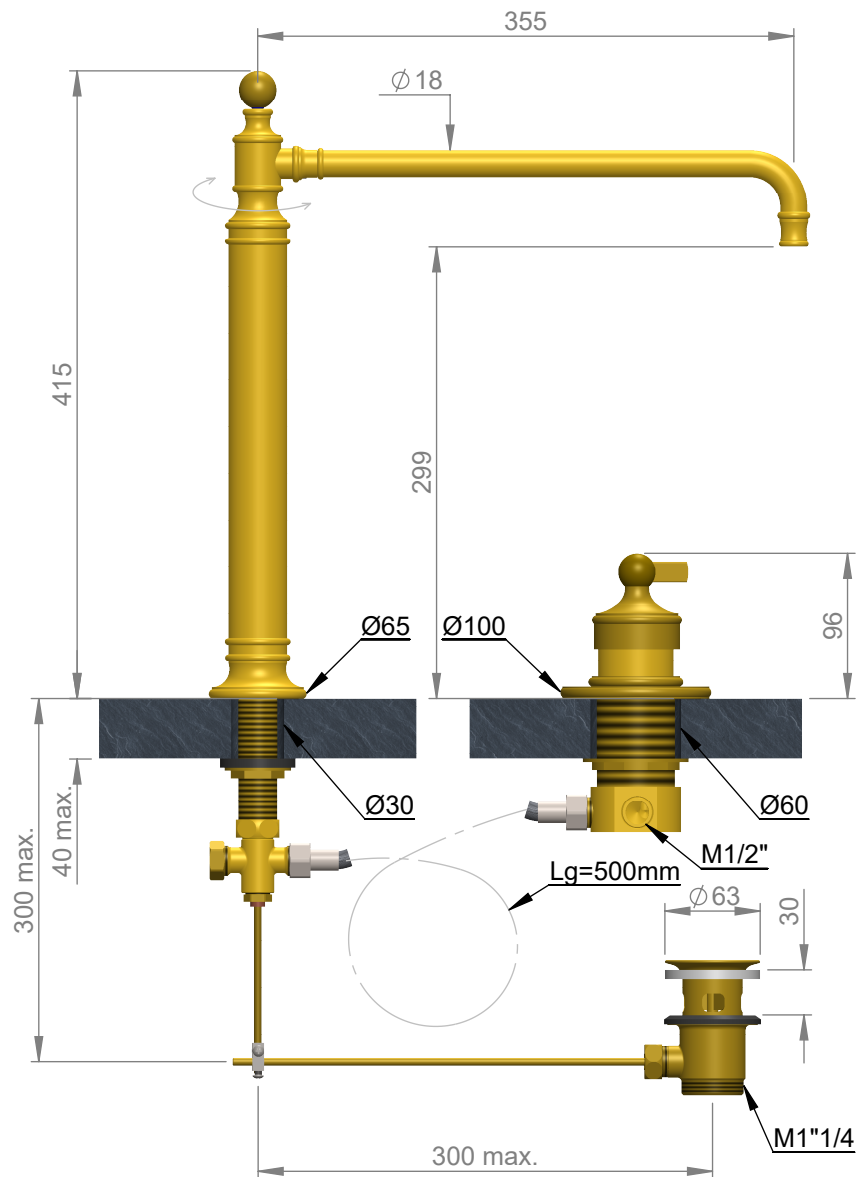

VOLEVATCH

ORFÈVRE DU BAIN

Handcrafted with finest raw materials. Manufacture Volevatch 1 bis place Jean-Jaurès - 80130 Tully

Date / Date :
28/07/2011

Référence : H/MC-P2-1A

Echelle :
1:5

Bec colonne, mobile, H415, mitigeur sur plan, avec vidage intégré
Moveable spout raised H415, deck-mounted single lever mixer, with integrated drain

Format :
A4

Tolérances / Tolerances : +/- 5mm
Unités / units : mm³/gr

Page : 1 / 1

Matière : Laiton massif
Raw Material : Massive brass