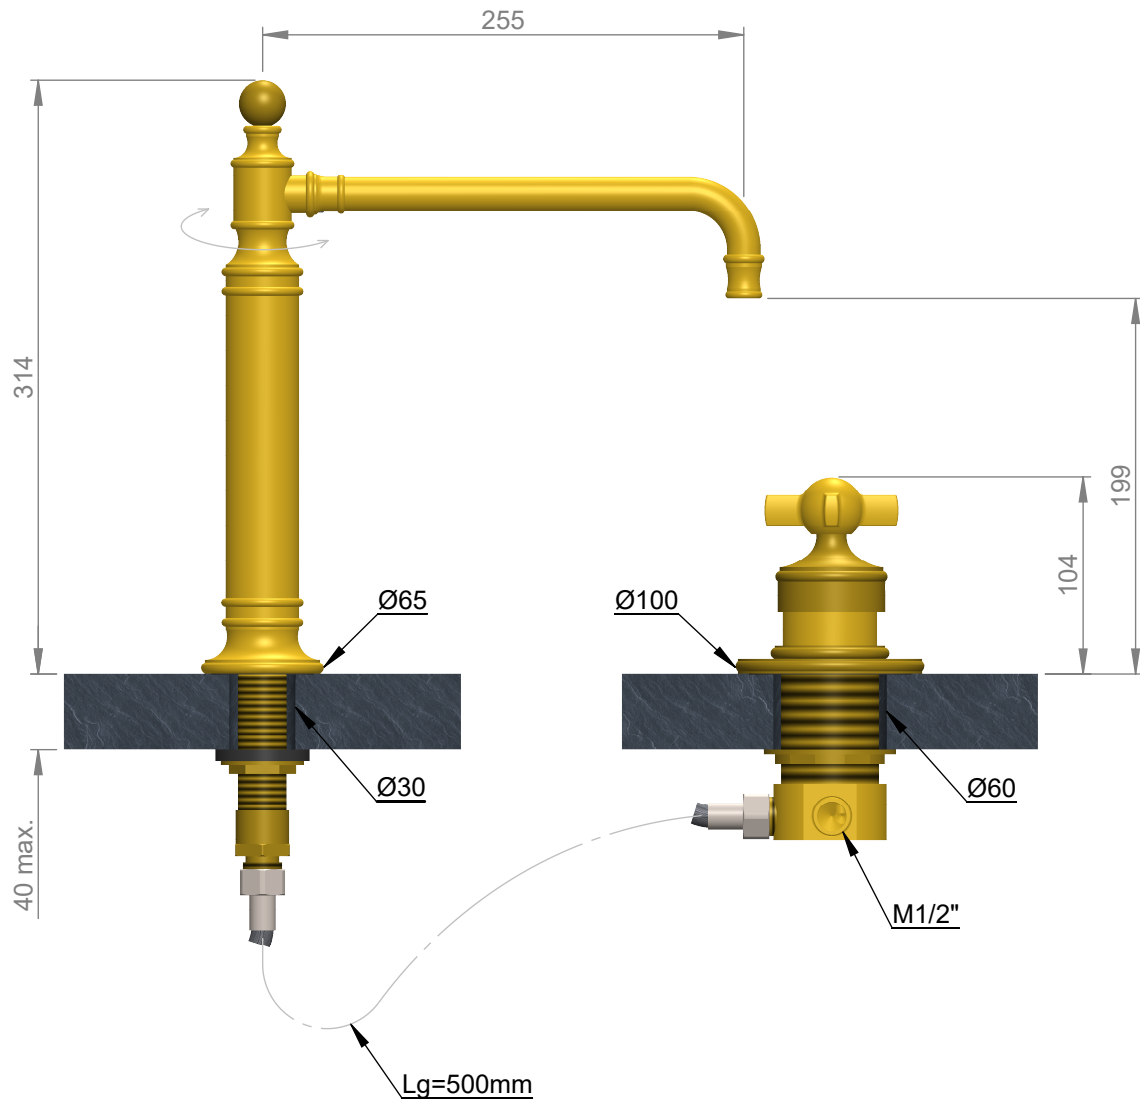

VOLEVATCH

ORFÈVRE DU BAIN

8 L/min

Handcrafted with finest raw materials. Manufacture Volevatch 1 bis place Jean-Jaurès - 80130 Tully

Date / Date :
28/07/2011

Référence : H/MC-P1-1B

Echelle :
1:4

Bec colonne, mobile, H315, mitigeur sur plan, sans vidage

Tolérances / Tolerances : +/- 5mm
Unités / units : mm³/gr

Moveable spout raised H315, deck-mounted single lever mixer, without integrated drain

Format :
A4

Page : 1 / 1

Matière : Laiton massif
Raw Material : Massive brass